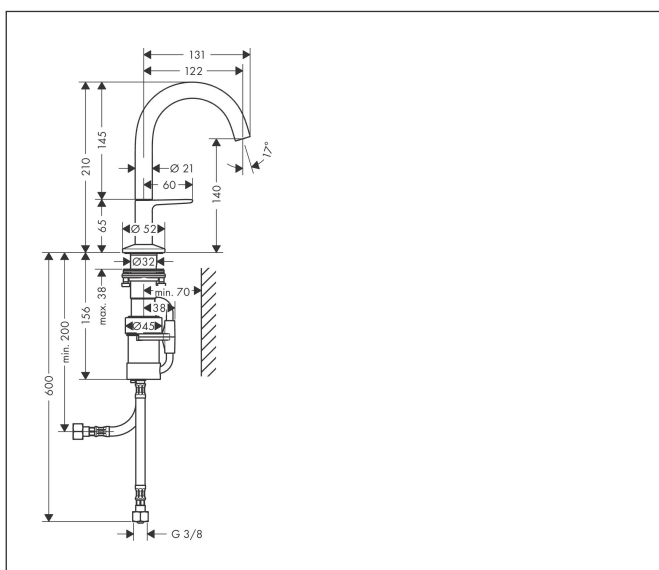

Varumärke	AXOR
Art. Namn	AXOR One Tvättställsblandare Select 140 med push-open ventil
Art. Nr.	48010300
RSK-nr.	8295926
Ytskikt	Polerad rödguld PVD
Pos	1

Produktbild

Funktioner

- består av: Tvättställsblandare, bottenventil
- ComfortZone: 140
- överhäng: 122 mm
- kranhöjd: 140 mm
- handtagsvariant: Select
- stråltyp: normalstråle
- maximal flödesmängd vid 3 bar: 5 l/min
- Selectinsats med temperaturkontroll
- Select-grepp för att stänga av/slå på vattnet
- temperaturbegränsning inställningsbar
- push-open avloppsventil G 1 ¼
- material bottenventil: metall
- ljudklass: I
- flödesklass: O
- EU taxonomy: max. 6 l/min - Substantial Contribution (SC) möjligt
- LEED: 35 % reduktion - max. 5,4 l/min
- BREEAM: nivå 2 - max. 7,5 l/min

Ritning

Teknologi

Certifikat

Koder/standarder

- STA 1743

Varumärke AXOR
Art. Namn **AXOR One** Tvättställsblandare Select 140 med push-open ventil
Art. Nr. 48010300
RSK-nr. 8295926
Ytskikt Polerad rödguld PVD
Pos 1