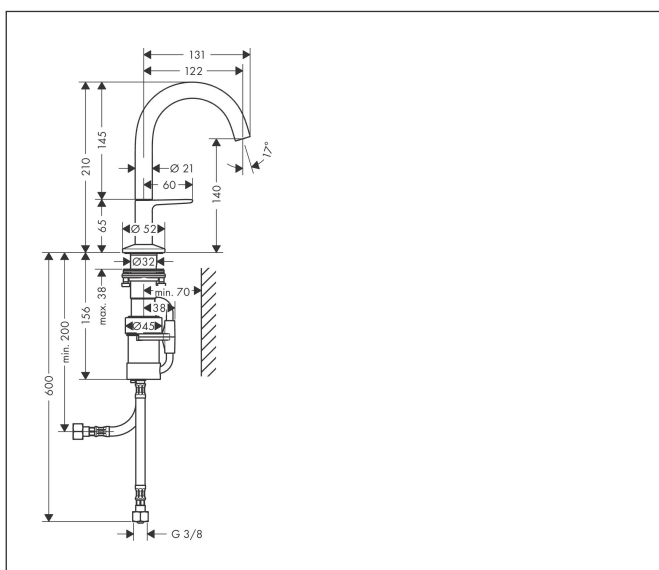

Varumärke	AXOR
Art. Namn	AXOR One Tvättställsblandare Select 140 med push-open ventil
Art. Nr.	48010310
RSK-nr.	8295927
Ytskikt	Borstad rödguld PVD
Pos	1

Produktbild

Funktioner

- består av: Tvättställsblandare, bottenventil
- ComfortZone: 140
- överhäng: 122 mm
- kranhöjd: 140 mm
- handtagsvariant: Select
- stråltyp: normalstråle
- maximal flödesmängd vid 3 bar: 5 l/min
- Selectinsats med temperaturkontroll
- Select-grepp för att stänga av/slå på vattnet
- temperaturbegränsning inställningsbar
- push-open avloppsventil G 1 ¼
- material bottenventil: metall
- ljudklass: I
- flödesklass: O
- EU taxonomy: max. 6 l/min - Substantial Contribution (SC) möjligt
- LEED: 35 % reduktion - max. 5,4 l/min
- BREEAM: nivå 2 - max. 7,5 l/min

Ritning

Teknologi

Certifikat

Koder/standarder

- STA 1743

Varumärke AXOR
 Art. Namn **AXOR One** Tvättställsblandare Select 140 med push-open ventil
 Art. Nr. 48010310
 RSK-nr. 8295927
 Ytskikt Borstad rödguld PVD
 Pos 1