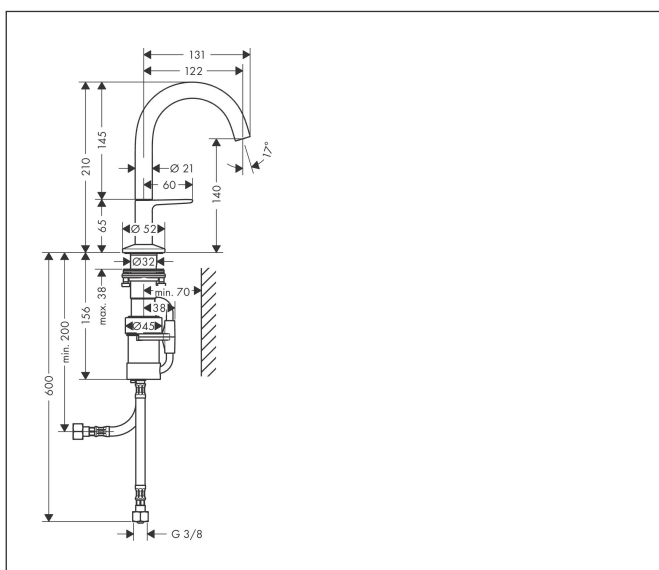

Varumärke	AXOR
Art. Namn	AXOR One Tvättställsblandare Select 140 med push-open ventil
Art. Nr.	48010330
RSK-nr.	8295928
Ytskikt	Polerad svart krom PVD
Pos	1

Produktbild

Funktioner

- består av: Tvättställsblandare, bottenventil
- ComfortZone: 140
- överhäng: 122 mm
- kranhöjd: 140 mm
- handtagsvariant: Select
- stråltyp: normalstråle
- maximal flödesmängd vid 3 bar: 5 l/min
- Selectinsats med temperaturkontroll
- Select-grepp för att stänga av/slå på vattnet
- temperaturbegränsning inställningsbar
- push-open avloppsventil G 1 ¼
- material bottenventil: metall
- ljudklass: I
- flödesklass: O
- EU taxonomy: max. 6 l/min - Substantial Contribution (SC) möjligt
- LEED: 35 % reduktion - max. 5,4 l/min
- BREEAM: nivå 2 - max. 7,5 l/min

Ritning

Teknologi

Certifikat

Koder/standarder

- STA 1743

Varumärke AXOR
 Art. Namn **AXOR One** Tvättställsblandare Select 140 med push-open ventil
 Art. Nr. 48010330
 RSK-nr. 8295928
 Ytskikt Polerad svart krom PVD
 Pos 1