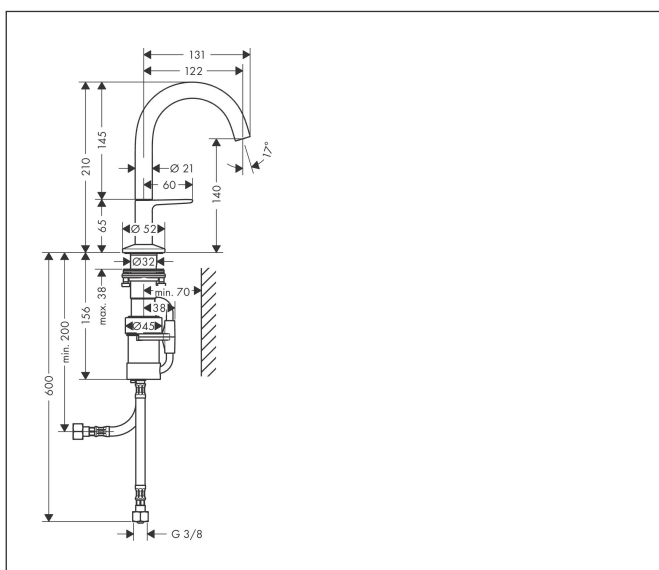

Varumärke	AXOR
Art. Namn	AXOR One Tvättställsblandare Select 140 med push-open ventil
Art. Nr.	48010340
RSK-nr.	8295929
Ytskikt	Borstad svart krom PVD
Pos	1

Produktbild

Funktioner

- består av: Tvättställsblandare, bottenventil
- ComfortZone: 140
- överhäng: 122 mm
- kranhöjd: 140 mm
- handtagsvariant: Select
- stråltyp: normalstråle
- maximal flödesmängd vid 3 bar: 5 l/min
- Selectinsats med temperaturkontroll
- Select-grepp för att stänga av/slå på vattnet
- temperaturbegränsning inställningsbar
- push-open avloppsventil G 1 ¼
- material bottenventil: metall
- ljudklass: I
- flödesklass: O
- EU taxonomy: max. 6 l/min - Substantial Contribution (SC) möjligt
- LEED: 35 % reduktion - max. 5,4 l/min
- BREEAM: nivå 2 - max. 7,5 l/min

Ritning

Teknologi

Certifikat

Koder/standarder

- STA 1743

Varumärke AXOR
Art. Namn **AXOR One** Tvättställsblandare Select 140 med push-open ventil
Art. Nr. 48010340
RSK-nr. 8295929
Ytskikt Borstad svart krom PVD
Pos 1