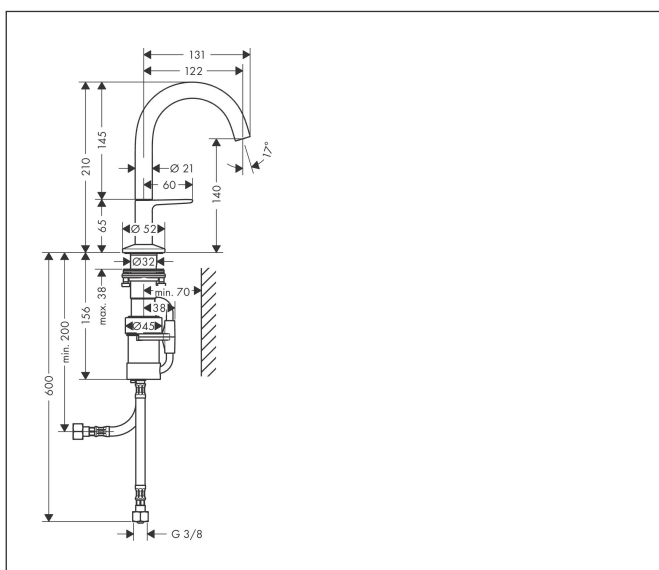

Varumärke	AXOR
Art. Namn	AXOR One Tvättställsblandare Select 140 med push-open ventil
Art. Nr.	48010820
RSK-nr.	8295932
Ytskikt	Borstad nickel PVD
Pos	1

Produktbild

Funktioner

- består av: Tvättställsblandare, bottenventil
- ComfortZone: 140
- överhäng: 122 mm
- kranhöjd: 140 mm
- handtagsvariant: Select
- stråltyp: normalstråle
- maximal flödesmängd vid 3 bar: 5 l/min
- Selectinsats med temperaturkontroll
- Select-grepp för att stänga av/slå på vattnet
- temperaturbegränsning inställningsbar
- push-open avloppsventil G 1 ¼
- material bottenventil: metall
- ljudklass: I
- flödesklass: O
- EU taxonomy: max. 6 l/min - Substantial Contribution (SC) möjligt
- LEED: 35 % reduktion - max. 5,4 l/min
- BREEAM: nivå 2 - max. 7,5 l/min

Ritning

Teknologi

Certifikat

Koder/standarder

- STA 1743

Varumärke AXOR
Art. Namn **AXOR One** Tvättställsblandare Select 140 med push-open ventil
Art. Nr. 48010820
RSK-nr. 8295932
Ytskikt Borstad nickel PVD
Pos 1