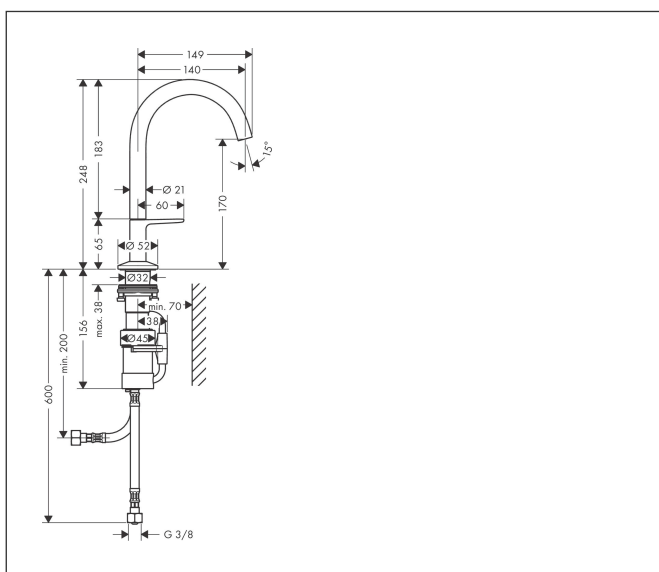

Varumärke	AXOR
Art. Namn	AXOR One Tvättställsblandare Select 170 med push-open ventil
Art. Nr.	48020250
RSK-nr.	8295935
Ytskikt	Borstad guld-optik PVD
Pos	1

Produktbild

Funktioner

- består av: Tvättställsblandare, bottenventil
- ComfortZone: 170
- överhäng: 140 mm
- kranhöjd: 170 mm
- handtagsvariant: Select
- stråltyp: normalstråle
- maximal flödesmängd vid 3 bar: 5 l/min
- Selectinsats med temperaturkontroll
- Select-grepp för att stänga av/slå på vattnet
- temperaturbegränsning inställningsbar
- push-open avloppsventil G 1 ¼
- material bottenventil: metall
- EU taxonomy: max. 6 l/min - Substantial Contribution (SC) möjligt
- LEED: 35 % reduktion - max. 5,4 l/min
- BREEAM: nivå 2 - max. 7,5 l/min

Ritning

Teknologi

Certifikat

Koder/standarder

- STA 1743

Varumärke AXOR
 Art. Namn **AXOR One** Tvättställsblandare Select 170 med push-open ventil
 Art. Nr. 48020250
 RSK-nr. 8295935
 Ytskikt Borstad guld-optik PVD
 Pos 1

Flödesdiagram

Varumärke	AXOR
Art. Namn	AXOR One Tvättställsblandare Select 170 med push-open ventil
Art. Nr.	48020250
RSK-nr.	8295935
Ytskikt	Borstad guld-optik PVD
Pos	1

Reservdelssritning för byggnadsår: >04/21

Varumärke AXOR
 Art. Namn **AXOR One** Tvättställsblandare Select 170 med push-open ventil
 Art. Nr. 48020250
 RSK-nr. 8295935
 Ytskikt Borstad guld-optik PVD
 Pos 1

Reservdelista för byggnadsår: >04/21