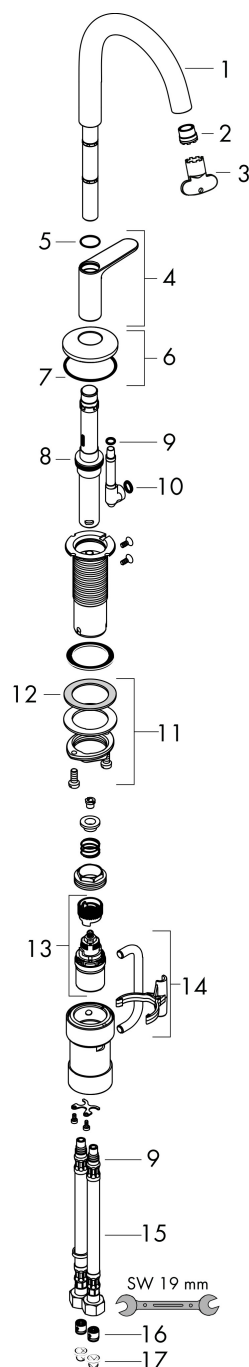

Varumärke	AXOR
Art. Namn	AXOR One Tvättställsblandare Select 170 med push-open ventil
Art. Nr.	48020250
RSK-nr.	8295935
Ytskikt	Borstad guld-optik PVD
Pos	1

Produktbild

Funktioner

- består av: Tvättställsblandare, bottenventil
- ComfortZone: 170
- överhäng: 140 mm
- kranhöjd: 170 mm
- handtagsvariant: Select
- stråltyp: normalstråle
- maximal flödesmängd vid 3 bar: 5 l/min
- Selectinsats med temperaturkontroll
- Select-grepp för att stänga av/slå på vattnet
- temperaturbegränsning inställningsbar
- push-open avloppsventil G 1 ¼
- material bottenventil: metall
- EU taxonomy: max. 6 l/min - Substantial Contribution (SC) möjligt
- LEED: 35 % reduktion - max. 5,4 l/min
- BREEAM: nivå 2 - max. 7,5 l/min

Ritning

Teknologi

Certifikat

Koder/standarder

- STA 1743

Varumärke AXOR
 Art. Namn **AXOR One** Tvättställsblandare Select 170 med push-open ventil
 Art. Nr. 48020250
 RSK-nr. 8295935
 Ytskikt Borstad guld-optik PVD
 Pos 1

Flödesdiagram

Varumärke	AXOR
Art. Namn	AXOR One Tvättställsblandare Select 170 med push-open ventil
Art. Nr.	48020250
RSK-nr.	8295935
Ytskikt	Borstad guld-optik PVD
Pos	1

Reservdelssritning för byggnadsår: >04/21

Varumärke AXOR
 Art. Namn **AXOR One** Tvättställsblandare Select 170 med push-open ventil
 Art. Nr. 48020250
 RSK-nr. 8295935
 Ytskikt Borstad guld-optik PVD
 Pos 1

Reservdelista för byggnadsår: >04/21