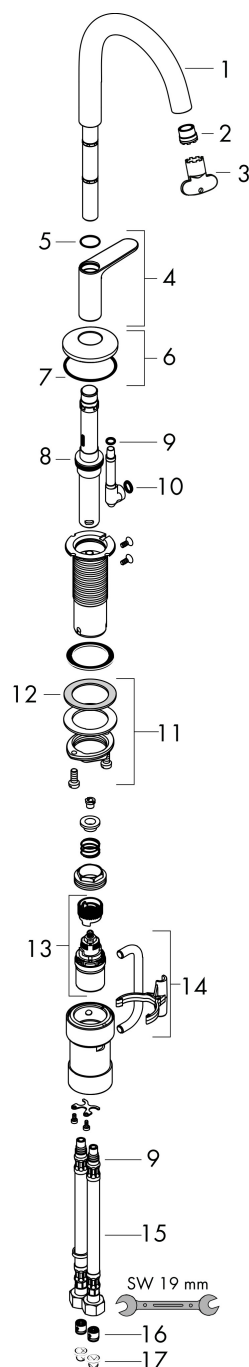

Varumärke	AXOR
Art. Namn	AXOR One Tvättställsblandare Select 170 med push-open ventil
Art. Nr.	48020330
RSK-nr.	8295938
Ytskikt	Polerad svart krom PVD
Pos	1

Produktbild

Funktioner

- består av: Tvättställsblandare, bottenventil
- ComfortZone: 170
- överhäng: 140 mm
- kranhöjd: 170 mm
- handtagsvariant: Select
- stråltyp: normalstråle
- maximal flödesmängd vid 3 bar: 5 l/min
- Selectinsats med temperaturkontroll
- Select-grepp för att stänga av/slå på vattnet
- temperaturbegränsning inställningsbar
- push-open avloppsventil G 1 ¼
- material bottenventil: metall
- EU taxonomy: max. 6 l/min - Substantial Contribution (SC) möjligt
- LEED: 35 % reduktion - max. 5,4 l/min
- BREEAM: nivå 2 - max. 7,5 l/min

Ritning

Teknologi

Certifikat

Koder/standarder

- STA 1743

Varumärke AXOR
Art. Namn **AXOR One** Tvättställsblandare Select 170 med push-open ventil
Art. Nr. 48020330
RSK-nr. 8295938
Ytskikt Polerad svart krom PVD
Pos 1

Flödesdiagram

Varumärke	AXOR
Art. Namn	AXOR One Tvättställsblandare Select 170 med push-open ventil
Art. Nr.	48020330
RSK-nr.	8295938
Ytskikt	Polerad svart krom PVD
Pos	1

Reservdelsritning för byggnadsår: >04/21

Varumärke	AXOR
Art. Namn	AXOR One Tvättställsblandare Select 170 med push-open ventil
Art. Nr.	48020330
RSK-nr.	8295938
Ytskikt	Polerad svart krom PVD
Pos	1

Reservdelslista för byggnadsår: >04/21

Pos.	Beskrivning	Art.nr.
1	Pip kpl.	94234330
2	Luftblandare kpl.	93118000
3	Monteringsverktyg	98987000
4	Grepp	94238330
5	O-ring 17x1	94259000
6	Rosett	93998330
7	O-Ring 46x2	98195000
8	O-ring 24x2,5	98145000
9	O-ring 7x1,5	98422000
10	O-ring 8x2	98112000
11	null	13961000
12	Glidring	97548000
13	Kartusch kpl.	92529000
14	Anslutningsvinkel	94262000
15	Anslutningsslang 450 mm M8x0,75 G3/8	93405000
16	Backventil DW 10	96456000
17	Silpackning	95291000
a	Push-open bottenventil	50100330
b	null	13898000