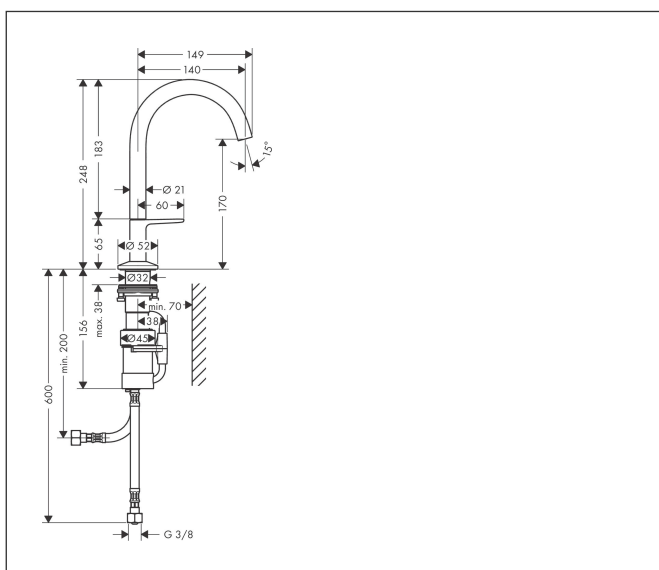

Varumärke	AXOR
Art. Namn	AXOR One Tvättställsblandare Select 170 med push-open ventil
Art. Nr.	48020330
RSK-nr.	8295938
Ytskikt	Polerad svart krom PVD
Pos	1

Produktbild

Funktioner

- består av: Tvättställsblandare, bottenventil
- ComfortZone: 170
- överhäng: 140 mm
- kranhöjd: 170 mm
- handtagsvariant: Select
- stråltyp: normalstråle
- maximal flödesmängd vid 3 bar: 5 l/min
- Selectinsats med temperaturkontroll
- Select-grepp för att stänga av/slå på vattnet
- temperaturbegränsning inställningsbar
- push-open avloppsventil G 1 ¼
- material bottenventil: metall
- EU taxonomy: max. 6 l/min - Substantial Contribution (SC) möjligt
- LEED: 35 % reduktion - max. 5,4 l/min
- BREEAM: nivå 2 - max. 7,5 l/min

Ritning

Teknologi

Certifikat

Koder/standarder

- STA 1743

Varumärke AXOR
Art. Namn **AXOR One** Tvättställsblandare Select 170 med push-open ventil
Art. Nr. 48020330
RSK-nr. 8295938
Ytskikt Polerad svart krom PVD
Pos 1

Flödesdiagram

Varumärke	AXOR
Art. Namn	AXOR One Tvättställsblandare Select 170 med push-open ventil
Art. Nr.	48020330
RSK-nr.	8295938
Ytskikt	Polerad svart krom PVD
Pos	1

Reservdelsritning för byggnadsår: >04/21

Varumärke	AXOR
Art. Namn	AXOR One Tvättställsblandare Select 170 med push-open ventil
Art. Nr.	48020330
RSK-nr.	8295938
Ytskikt	Polerad svart krom PVD
Pos	1

Reservdelslista för byggnadsår: >04/21

Pos.	Beskrivning	Art.nr.
1	Pip kpl.	94234330
2	Luftblandare kpl.	93118000
3	Monteringsverktyg	98987000
4	Grepp	94238330
5	O-ring 17x1	94259000
6	Rosett	93998330
7	O-Ring 46x2	98195000
8	O-ring 24x2,5	98145000
9	O-ring 7x1,5	98422000
10	O-ring 8x2	98112000
11	null	13961000
12	Glidring	97548000
13	Kartusch kpl.	92529000
14	Anslutningsvinkel	94262000
15	Anslutningsslang 450 mm M8x0,75 G3/8	93405000
16	Backventil DW 10	96456000
17	Silpackning	95291000
a	Push-open bottenventil	50100330
b	null	13898000