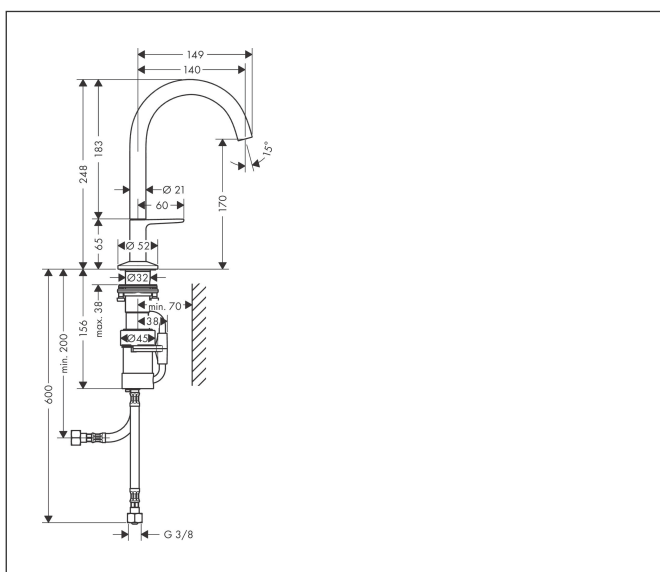

Varumärke	AXOR
Art. Namn	AXOR One Tvättställsblandare Select 170 med push-open ventil
Art. Nr.	48020950
RSK-nr.	8295943
Ytskikt	Borstad mässing PVD
Pos	1

Produktbild

Funktioner

- består av: Tvättställsblandare, bottenventil
- ComfortZone: 170
- överhäng: 140 mm
- kranhöjd: 170 mm
- handtagsvariant: Select
- stråltyp: normalstråle
- maximal flödesmängd vid 3 bar: 5 l/min
- Selectinsats med temperaturkontroll
- Select-grepp för att stänga av/slå på vattnet
- temperaturbegränsning inställningsbar
- push-open avloppsventil G 1 ¼
- material bottenventil: metall
- EU taxonomy: max. 6 l/min - Substantial Contribution (SC) möjligt
- LEED: 35 % reduktion - max. 5,4 l/min
- BREEAM: nivå 2 - max. 7,5 l/min

Ritning

Teknologi

Certifikat

Koder/standarder

- STA 1743

Varumärke AXOR
Art. Namn **AXOR One** Tvättställsblandare Select 170 med push-open ventil
Art. Nr. 48020950
RSK-nr. 8295943
Ytskikt Borstad mässing PVD
Pos 1