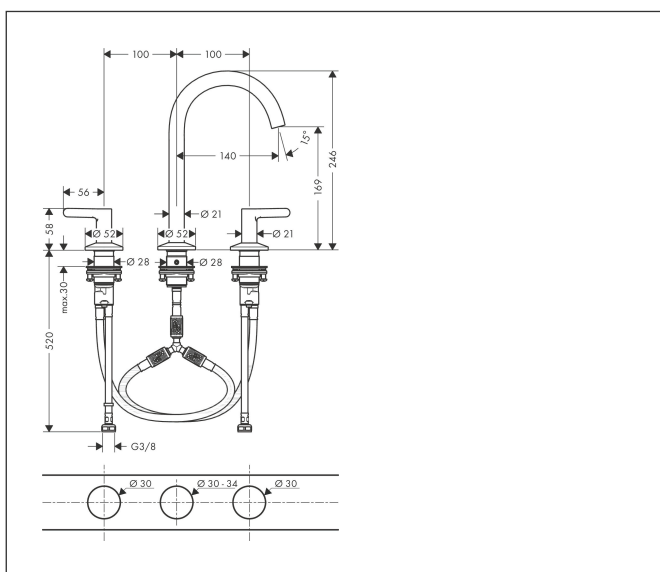

Ritning

Teknologi

Certifikat

Koder/standarder

- STA 1763