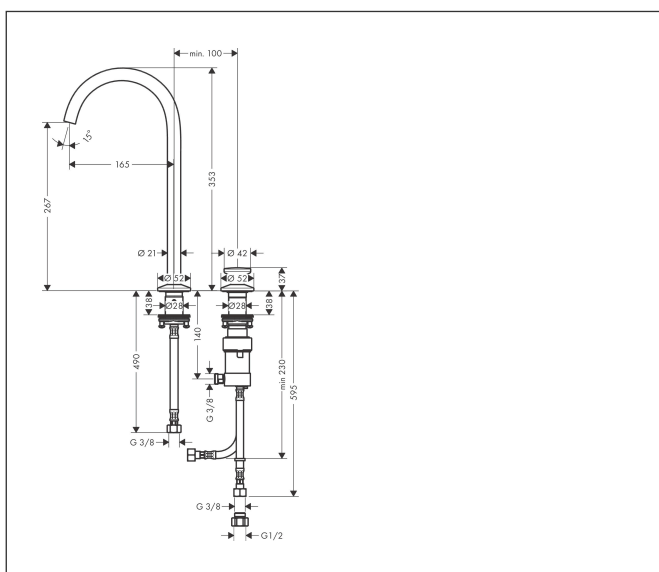

Varumärke	AXOR
Art. Namn	AXOR One 2-håls tvättställsblandare 260 med push-open ventil
Art. Nr.	48060800
RSK-nr.	8295974
Ytsikt	Optik av rostfritt stål
Pos	1

Produktbild

Ritning

Funktioner

- består av: 2-håls tvättställsblandare, bottenventil
- ComfortZone: 260
- överhäng: 165 mm
- kranhöjd: 267 mm
- handtagsvariant: Select
- svängradie 120°
- stråltyp: normalstråle
- maximal flödesmängd vid 3 bar: 5 l/min
- Selectinsats med temperaturkontroll
- Select-grepp för att stänga av/slå på vattnet
- temperaturbegränsning inställningsbar
- push-open avloppsventil G 1 ¼
- material bottenventil: metall
- flexibel placering av styrenhet och pip möjlig
- styrenheten behöver ca. 20 cm mellanrum i ovankant
- EU taxonomy: max. 6 l/min - Substantial Contribution (SC) möjligt
- LEED: 35 % reduktion - max. 5,4 l/min
- BREEAM: nivå 2 - max. 7,5 l/min

Teknologi

Certifikat

Koder/standarder

- STA 1743

Varumärke AXOR
 Art. Namn **AXOR One** 2-håls tvättställsblandare 260 med push-open ventil
 Art. Nr. 48060800
 RSK-nr. 8295974
 Ytskikt Optik av rostfritt stål
 Pos 1

Flödesdiagram