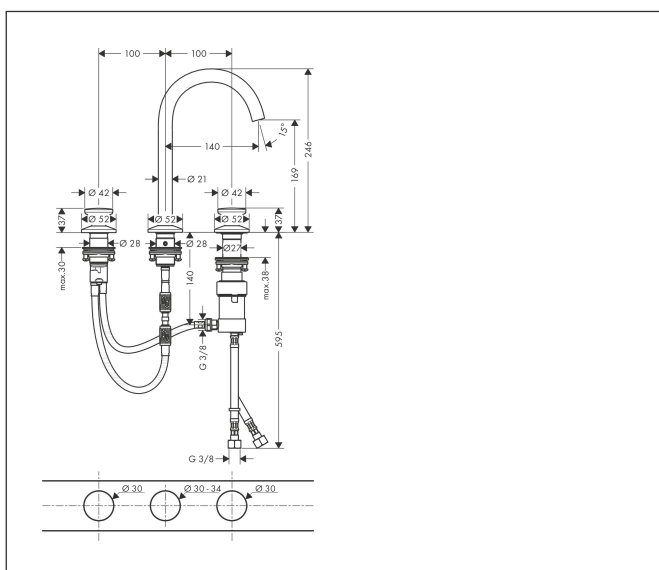

Varumärke	AXOR
Art. Namn	AXOR One 3-håls tvättställsblandare Select 170 med push-open ventil
Art. Nr.	48070300
RSK-nr.	8295979
Ytskikt	Polerad rödguld PVD
Pos	1

Produktbild

Funktioner

- består av: 3-håls tvättställsblandare, bottenventil
- ComfortZone: 170
- överhäng: 140 mm
- kranhöjd: 169 mm
- handtagsvariant: Select
- stråltyp: normalstråle
- maximal flödesmängd vid 3 bar: 5 l/min
- höger grepp: Selectinsats med temperaturkontroll
- vänster grepp: volymkontroll
- temperaturbegränsning inställningsbar
- push-open avloppsventil G 1 ¼
- material bottenventil: metall
- EU taxonomy: max. 6 l/min - Substantial Contribution (SC) möjligt
- LEED: 35 % reduktion - max. 5,4 l/min
- BREEAM: nivå 2 - max. 7,5 l/min

Ritning

Teknologi

Certifikat

Koder/standarder

- STA 1743

Varumärke AXOR
Art. Namn **AXOR One** 3-håls tvättställsblandare Select 170 med push-open ventil
Art. Nr. 48070300
RSK-nr. 8295979
Ytskikt Polerad rödguld PVD
Pos 1