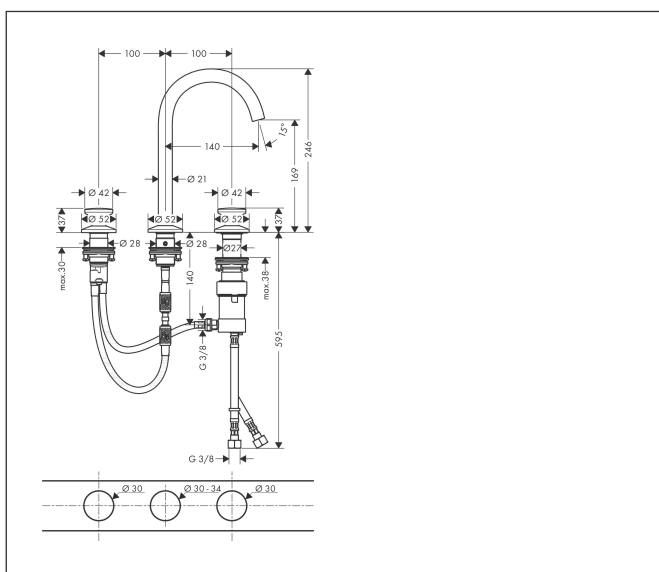

Varumärke	AXOR
Art. Namn	AXOR One 3-håls tvättställsblandare Select 170 med push-open ventil
Art. Nr.	48070340
RSK-nr.	8295982
Ytskikt	Borstad svart krom PVD
Pos	1

Produktbild

Funktioner

- består av: 3-håls tvättställsblandare, bottenventil
- ComfortZone: 170
- överhäng: 140 mm
- kranhöjd: 169 mm
- handtagsvariant: Select
- stråltyp: normalstråle
- maximal flödesmängd vid 3 bar: 5 l/min
- höger grepp: Selectinsats med temperaturkontroll
- vänster grepp: volymkontroll
- temperaturbegränsning inställningsbar
- push-open avloppsventil G 1 ¼
- material bottenventil: metall
- EU taxonomy: max. 6 l/min - Substantial Contribution (SC) möjligt
- LEED: 35 % reduktion - max. 5,4 l/min
- BREEAM: nivå 2 - max. 7,5 l/min

Ritning

Teknologi

Certifikat

Koder/standarder

- STA 1743

Varumärke AXOR
Art. Namn **AXOR One** 3-håls tvättställsblandare Select 170 med push-open ventil
Art. Nr. 48070340
RSK-nr. 8295982
Ytskikt Borstad svart krom PVD
Pos 1