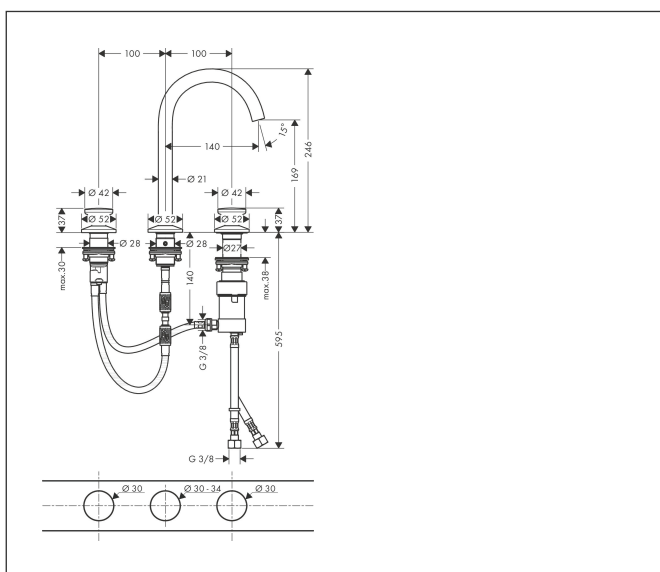

Varumärke	AXOR
Art. Namn	AXOR One 3-håls tvättställsblandare Select 170 med push-open ventil
Art. Nr.	48070800
RSK-nr.	8295984
Ytskikt	Optik av rostfritt stål
Pos	1

Produktbild

Funktioner

- består av: 3-håls tvättställsblandare, bottenventil
- ComfortZone: 170
- överhäng: 140 mm
- kranhöjd: 169 mm
- handtagsvariant: Select
- stråltyp: normalstråle
- maximal flödesmängd vid 3 bar: 5 l/min
- höger grepp: Selectinsats med temperaturkontroll
- vänster grepp: volymkontroll
- temperaturbegränsning inställningsbar
- push-open avloppsventil G 1 ¼
- material bottenventil: metall
- EU taxonomy: max. 6 l/min - Substantial Contribution (SC) möjligt
- LEED: 35 % reduktion - max. 5,4 l/min
- BREEAM: nivå 2 - max. 7,5 l/min

Ritning

Teknologi

Certifikat

Koder/standarder

- STA 1743

Varumärke AXOR
Art. Namn **AXOR One** 3-håls tvättställsblandare Select 170 med push-open ventil
Art. Nr. 48070800
RSK-nr. 8295984
Ytskikt Optik av rostfritt stål
Pos 1