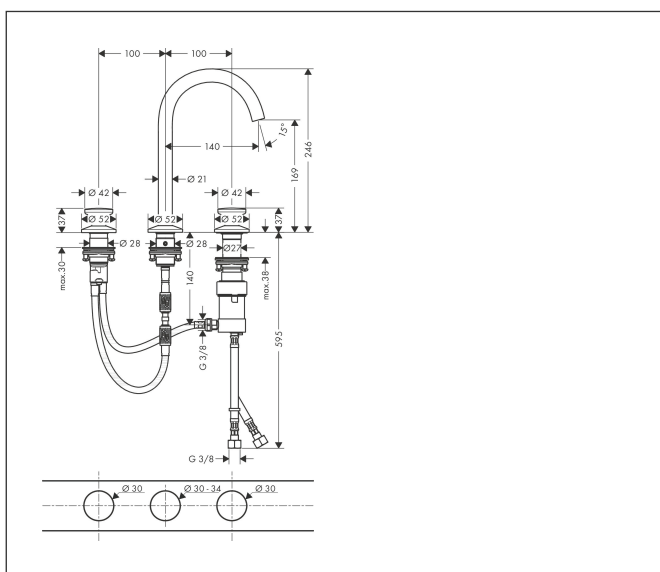

Varumärke	AXOR
Art. Namn	AXOR One 3-håls tvättställsblandare Select 170 med push-open ventil
Art. Nr.	48070950
RSK-nr.	8295986
Ytskikt	Borstad mässing PVD
Pos	1

Produktbild

Funktioner

- består av: 3-håls tvättställsblandare, bottenventil
- ComfortZone: 170
- överhäng: 140 mm
- kranhöjd: 169 mm
- handtagsvariant: Select
- stråltyp: normalstråle
- maximal flödesmängd vid 3 bar: 5 l/min
- höger grepp: Selectinsats med temperaturkontroll
- vänster grepp: volymkontroll
- temperaturbegränsning inställningsbar
- push-open avloppsventil G 1 1/4
- material bottenventil: metall
- EU taxonomy: max. 6 l/min - Substantial Contribution (SC) möjligt
- LEED: 35 % reduktion - max. 5,4 l/min
- BREEAM: nivå 2 - max. 7,5 l/min

Ritning

Teknologi

Certifikat

Koder/standarder

- STA 1743

Varumärke AXOR
Art. Namn **AXOR One** 3-håls tvättställsblandare Select 170 med push-open ventil
Art. Nr. 48070950
RSK-nr. 8295986
Ytskikt Borstad mässing PVD
Pos 1