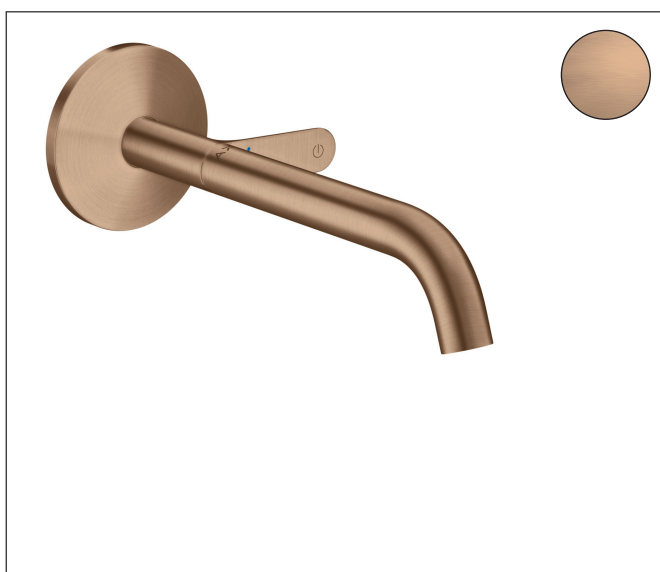

Varumärke	AXOR
Art. Namn	AXOR One Tvättställsblandare för inbyggnad i vägg Select med 220 mm pip
Art. Nr.	48112310
RSK-nr.	8295991
Ytskikt	Borstad rödguld PVD
Pos	1

Produktbild

Funktioner

- består av: tvättställsblandare för inbyggnad i vägg, bottenventil
- överhäng: 220 mm
- handtagsvariant: Select
- stråltyp: normalstråle
- maximal flödesmängd vid 3 bar: 5 l/min
- Selectinsats med temperaturkontroll
- Select-grepp för att stänga av/slå på vattnet
- öppen bottenventil
- ljudklass: I
- flödesklass: O
- EU taxonomy: max. 6 l/min - Substantial Contribution (SC) möjligt
- LEED: 35 % reduktion - max. 5,4 l/min
- BREEAM: nivå 2 - max. 7,5 l/min

Ritning

Teknologi

Certifikat

Koder/standarder

- STA 1743

Varumärke AXOR
Art. Namn **AXOR One** Tvättställsblandare för inbyggnad i vägg Select med 220 mm pip
Art. Nr. 48112310
RSK-nr. 8295991
Ytskikt Borstad rödguld PVD
Pos 1