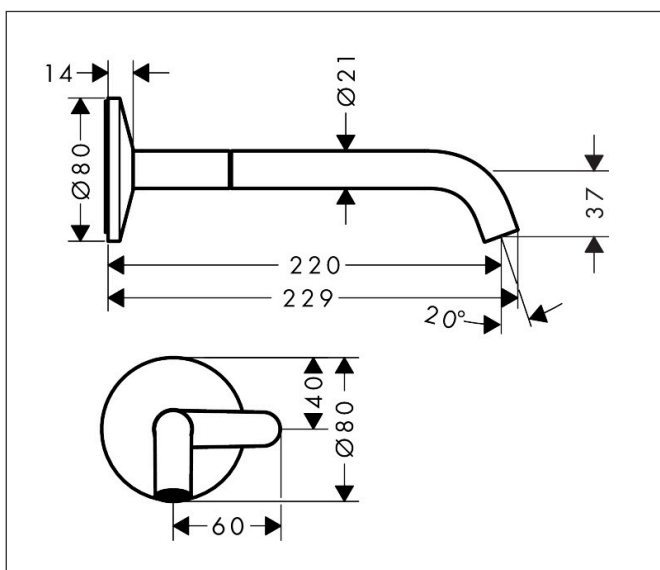

Varumärke	AXOR
Art. Namn	AXOR One Tvättställsblandare för inbyggnad i vägg Select med 220 mm pip
Art. Nr.	48112700
RSK-nr.	8295994
Ytskikt	Matt vit
Pos	1

Produktbild

Funktioner

- består av: tvättställsblandare för inbyggnad i vägg, bottenventil
- överhäng: 220 mm
- handtagsvariant: Select
- stråltyp: normalstråle
- maximal flödesmängd vid 3 bar: 5 l/min
- Selectinsats med temperaturkontroll
- Select-grepp för att stänga av/slå på vattnet
- öppen bottenventil
- ljudklass: I
- flödesklass: O
- EU taxonomy: max. 6 l/min - Substantial Contribution (SC) möjligt
- LEED: 35 % reduktion - max. 5,4 l/min
- BREEAM: nivå 2 - max. 7,5 l/min

Ritning

Teknologi

Certifikat

Koder/standarder

- STA 1743

Varumärke AXOR
Art. Namn **AXOR One** Tvättställsblandare för inbyggnad i vägg Select med 220 mm pip
Art. Nr. 48112700
RSK-nr. 8295994
Ytskikt Matt vit
Pos 1