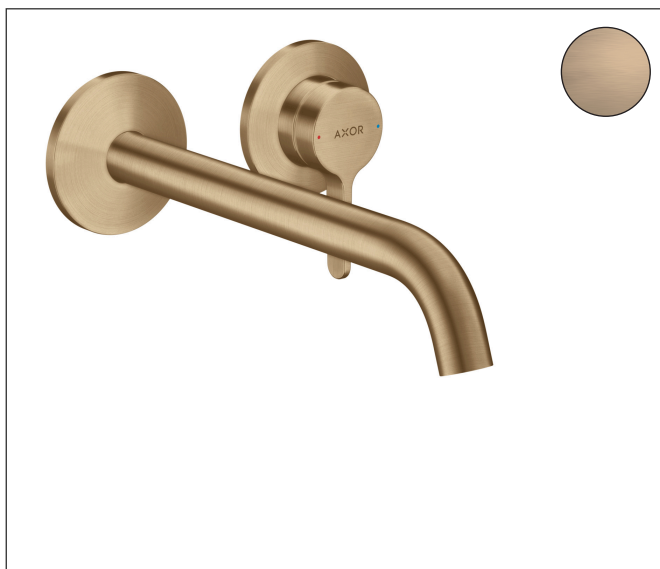

Varumärke	AXOR
Art. Namn	AXOR One 1-grepps tvättställsblandare för inbyggnad i vägg med 220 mm pip
Art. Nr.	48120140
RSK-nr.	8295999
Ytskikt	Borstad brons PVD
Pos	1

Produktbild

Funktioner

- består av: 1-grepps tvättställsblandare för inbyggnad i vägg, bottenventil
- överhäng: 220 mm
- handtagsvariant: spakhandtag
- stråltyp: normalstråle
- maximal flödesmängd vid 3 bar: 5 l/min
- keramisk avstängning
- temperaturbegränsning inställningsbar
- öppen bottenventil
- handtaget kan placeras till höger eller vänster, beroende på inbyggnadsdelens montering
- EU taxonomy: max. 6 l/min - Substantial Contribution (SC) möjligt
- LEED: 35 % reduktion - max. 5,4 l/min
- BREEAM: nivå 2 - max. 7,5 l/min

Ritning

Teknologi

Certifikat

Koder/standarder

- STA 1743

Varumärke AXOR
Art. Namn **AXOR One** 1-grepps tvättställsblandare för inbyggnad i vägg med 220 mm pip
Art. Nr. 48120140
RSK-nr. 8295999
Ytskikt Borstad brons PVD
Pos 1

Flödesdiagram

Varumärke	AXOR
Art. Namn	AXOR One 1-grepps tvättställsblandare för inbyggnad i vägg med 220 mm pip
Art. Nr.	48120140
RSK-nr.	8295999
Ytskikt	Borstad brons PVD
Pos	1

Reservdelsritning för byggnadsår: >06/22

Varumärke	AXOR
Art. Namn	AXOR One 1-grepps tvättställsblandare för inbyggnad i vägg med 220 mm pip
Art. Nr.	48120140
RSK-nr.	8295999
Ytskikt	Borstad brons PVD
Pos	1

Reservdelslista för byggnadsår: >06/22