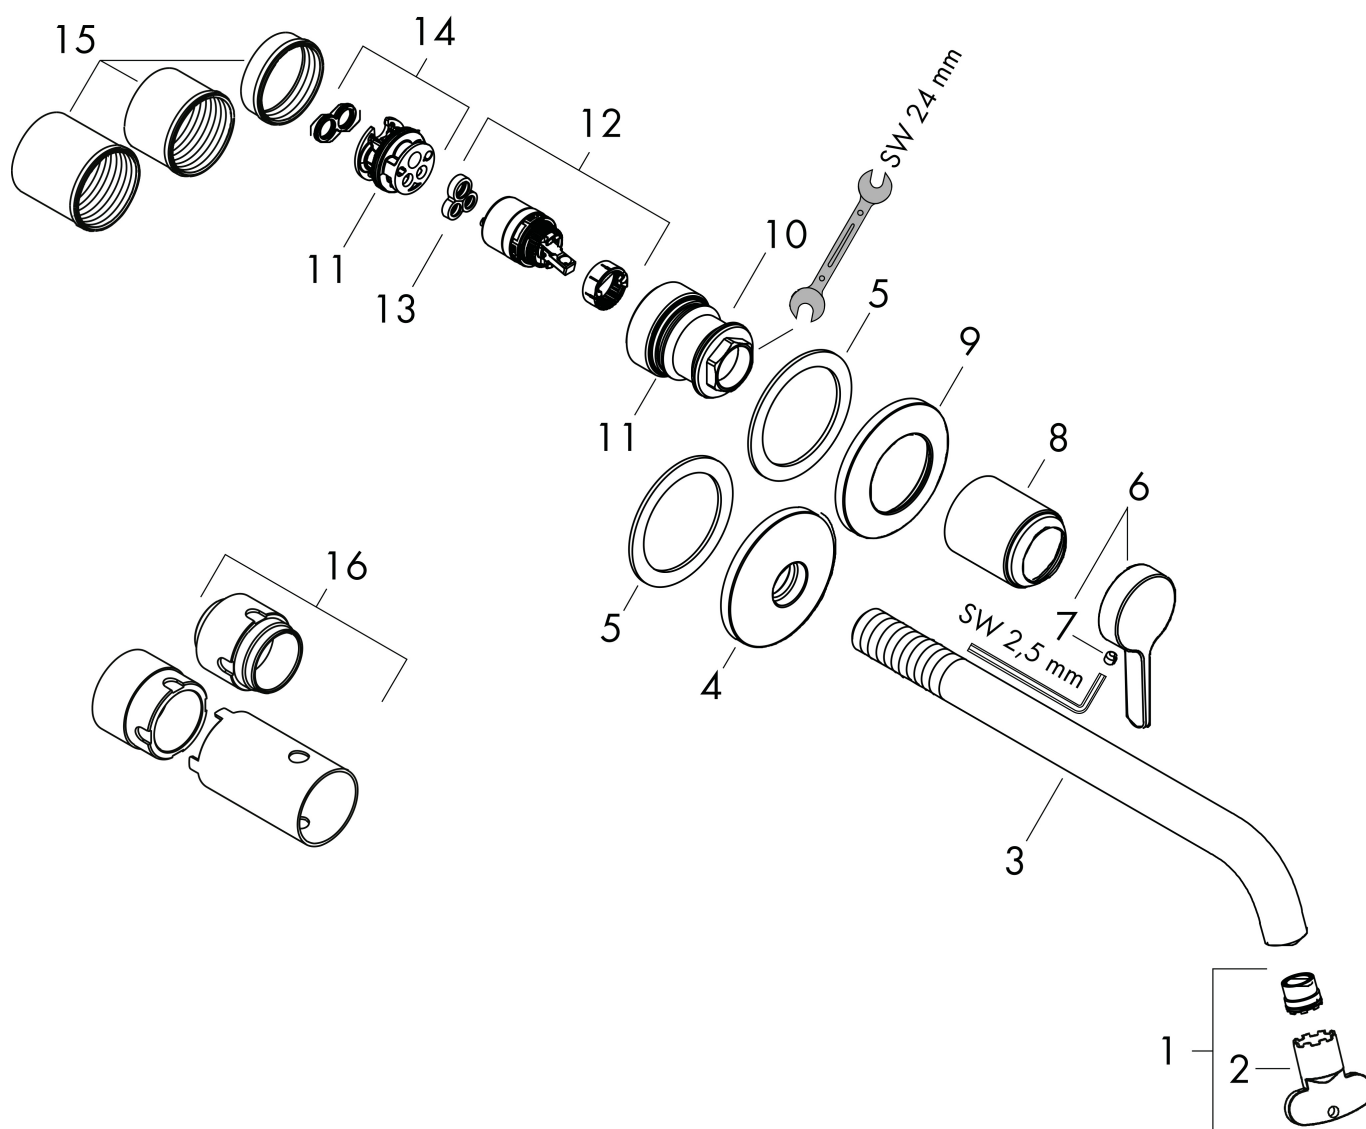

Varumärke	AXOR
Art. Namn	AXOR One 1-grepps tvättställsblandare för inbyggnad i vägg med 220 mm pip
Art. Nr.	48120140
RSK-nr.	8295999
Ytskikt	Borstad brons PVD
Pos	1

Produktbild

Funktioner

- består av: 1-grepps tvättställsblandare för inbyggnad i vägg, bottenventil
- överhäng: 220 mm
- handtagsvariant: spakhandtag
- stråltyp: normalstråle
- maximal flödesmängd vid 3 bar: 5 l/min
- keramisk avstängning
- temperaturbegränsning inställningsbar
- öppen bottenventil
- handtaget kan placeras till höger eller vänster, beroende på inbyggnadsdelens montering
- EU taxonomy: max. 6 l/min - Substantial Contribution (SC) möjligt
- LEED: 35 % reduktion - max. 5,4 l/min
- BREEAM: nivå 2 - max. 7,5 l/min

Ritning

Teknologi

Certifikat

Koder/standarder

- STA 1743

Varumärke AXOR
Art. Namn **AXOR One** 1-grepps tvättställsblandare för inbyggnad i vägg med 220 mm pip
Art. Nr. 48120140
RSK-nr. 8295999
Ytskikt Borstad brons PVD
Pos 1

Flödesdiagram

Varumärke	AXOR
Art. Namn	AXOR One 1-grepps tvättställsblandare för inbyggnad i vägg med 220 mm pip
Art. Nr.	48120140
RSK-nr.	8295999
Ytskikt	Borstad brons PVD
Pos	1

Reservdelsritning för byggnadsår: >06/22

Varumärke	AXOR
Art. Namn	AXOR One 1-grepps tvättställsblandare för inbyggnad i vägg med 220 mm pip
Art. Nr.	48120140
RSK-nr.	8295999
Ytskikt	Borstad brons PVD
Pos	1

Reservdelslista för byggnadsår: >06/22