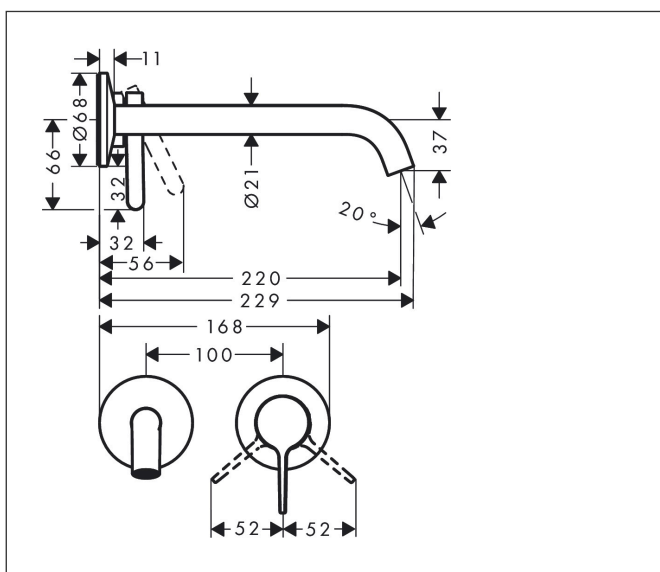

Varumärke	AXOR
Art. Namn	AXOR One 1-grepps tvättställsblandare för inbyggnad i vägg med 220 mm pip
Art. Nr.	48120140
RSK-nr.	8295999
Ytskikt	Borstad brons PVD
Pos	1

Produktbild

Funktioner

- består av: 1-grepps tvättställsblandare för inbyggnad i vägg, bottenventil
- överhäng: 220 mm
- handtagsvariant: spakhandtag
- stråltyp: normalstråle
- maximal flödesmängd vid 3 bar: 5 l/min
- keramisk avstängning
- temperaturbegränsning inställningsbar
- öppen bottenventil
- handtaget kan placeras till höger eller vänster, beroende på inbyggnadsdelens montering
- EU taxonomy: max. 6 l/min - Substantial Contribution (SC) möjligt
- LEED: 35 % reduktion - max. 5,4 l/min
- BREEAM: nivå 2 - max. 7,5 l/min

Ritning

Teknologi

Certifikat

Koder/standarder

- STA 1743

Varumärke AXOR
Art. Namn **AXOR One** 1-grepps tvättställsblandare för inbyggnad i vägg med 220 mm pip
Art. Nr. 48120140
RSK-nr. 8295999
Ytskikt Borstad brons PVD
Pos 1

Flödesdiagram

Varumärke	AXOR
Art. Namn	AXOR One 1-grepps tvättställsblandare för inbyggnad i vägg med 220 mm pip
Art. Nr.	48120140
RSK-nr.	8295999
Ytskikt	Borstad brons PVD
Pos	1

Reservdelsritning för byggnadsår: >06/22

Varumärke	AXOR
Art. Namn	AXOR One 1-grepps tvättställsblandare för inbyggnad i vägg med 220 mm pip
Art. Nr.	48120140
RSK-nr.	8295999
Ytskikt	Borstad brons PVD
Pos	1

Reservdelslista för byggnadsår: >06/22