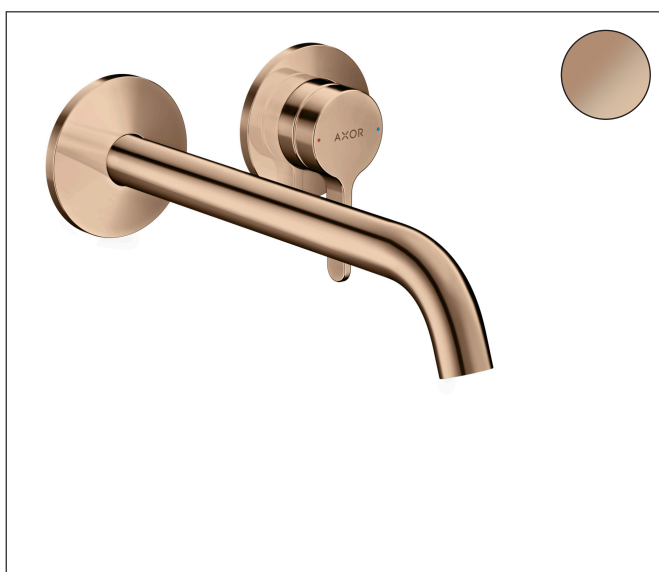

Varumärke	AXOR
Art. Namn	AXOR One 1-grepps tvättställsblandare för inbyggnad i vägg med 220 mm pip
Art. Nr.	48120300
RSK-nr.	8296001
Ytskikt	Polerad rödguld PVD
Pos	1

Produktbild

Funktioner

- består av: 1-grepps tvättställsblandare för inbyggnad i vägg, bottenventil
- överhäng: 220 mm
- handtagsvariant: spakhandtag
- stråltyp: normalstråle
- maximal flödesmängd vid 3 bar: 5 l/min
- keramisk avstängning
- temperaturbegränsning inställningsbar
- öppen bottenventil
- handtaget kan placeras till höger eller vänster, beroende på inbyggnadsdelens montering
- EU taxonomy: max. 6 l/min - Substantial Contribution (SC) möjligt
- LEED: 35 % reduktion - max. 5,4 l/min
- BREEAM: nivå 2 - max. 7,5 l/min

Ritning

Teknologi

Certifikat

Koder/standarder

- STA 1743

Varumärke AXOR
Art. Namn **AXOR One** 1-grepps tvättställsblandare för inbyggnad i vägg med 220 mm pip
Art. Nr. 48120300
RSK-nr. 8296001
Ytskikt Polerad rödguld PVD
Pos 1