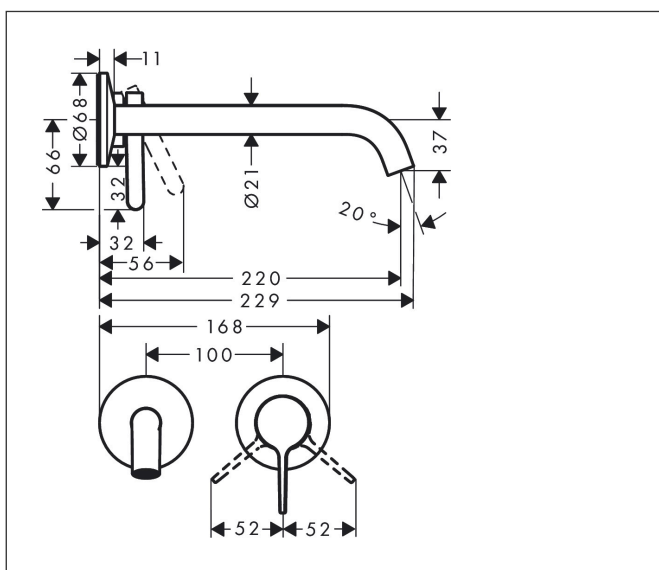

Varumärke	AXOR
Art. Namn	AXOR One 1-grepps tvättställsblandare för inbyggnad i vägg med 220 mm pip
Art. Nr.	48120300
RSK-nr.	8296001
Ytskikt	Polerad rödguld PVD
Pos	1

Produktbild

Funktioner

- består av: 1-grepps tvättställsblandare för inbyggnad i vägg, bottenventil
- överhäng: 220 mm
- handtagsvariant: spakhandtag
- stråltyp: normalstråle
- maximal flödesmängd vid 3 bar: 5 l/min
- keramisk avstängning
- temperaturbegränsning inställningsbar
- öppen bottenventil
- handtaget kan placeras till höger eller vänster, beroende på inbyggnadsdelens montering
- EU taxonomy: max. 6 l/min - Substantial Contribution (SC) möjligt
- LEED: 35 % reduktion - max. 5,4 l/min
- BREEAM: nivå 2 - max. 7,5 l/min

Ritning

Teknologi

Certifikat

Koder/standarder

- STA 1743

Varumärke AXOR
Art. Namn **AXOR One** 1-grepps tvättställsblandare för inbyggnad i vägg med 220 mm pip
Art. Nr. 48120300
RSK-nr. 8296001
Ytskikt Polerad rödguld PVD
Pos 1