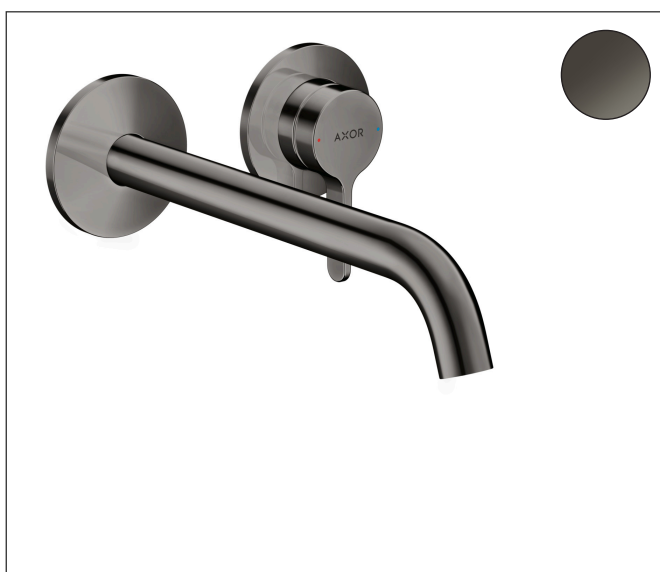

Varumärke	AXOR
Art. Namn	AXOR One 1-grepps tvättställsblandare för inbyggnad i vägg med 220 mm pip
Art. Nr.	48120330
RSK-nr.	8296003
Ytskikt	Polerad svart krom PVD
Pos	1

Produktbild

Funktioner

- består av: 1-grepps tvättställsblandare för inbyggnad i vägg, bottenventil
- överhäng: 220 mm
- handtagsvariant: spakhandtag
- stråltyp: normalstråle
- maximal flödesmängd vid 3 bar: 5 l/min
- keramisk avstängning
- temperaturbegränsning inställningsbar
- öppen bottenventil
- handtaget kan placeras till höger eller vänster, beroende på inbyggnadsdelens montering
- EU taxonomy: max. 6 l/min - Substantial Contribution (SC) möjligt
- LEED: 35 % reduktion - max. 5,4 l/min
- BREEAM: nivå 2 - max. 7,5 l/min

Ritning

Teknologi

Certifikat

Koder/standarder

- STA 1743

Varumärke AXOR
Art. Namn **AXOR One** 1-grepps tvättställsblandare för inbyggnad i vägg med 220 mm pip
Art. Nr. 48120330
RSK-nr. 8296003
Ytskikt Polerad svart krom PVD
Pos 1