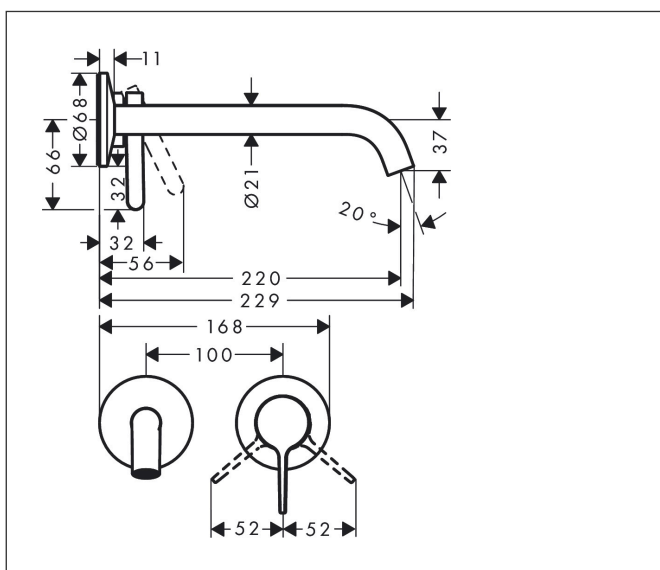

Varumärke	AXOR
Art. Namn	AXOR One 1-grepps tvättställsblandare för inbyggnad i vägg med 220 mm pip
Art. Nr.	48120330
RSK-nr.	8296003
Ytskikt	Polerad svart krom PVD
Pos	1

Produktbild

Funktioner

- består av: 1-grepps tvättställsblandare för inbyggnad i vägg, bottenventil
- överhäng: 220 mm
- handtagsvariant: spakhandtag
- stråltyp: normalstråle
- maximal flödesmängd vid 3 bar: 5 l/min
- keramisk avstängning
- temperaturbegränsning inställningsbar
- öppen bottenventil
- handtaget kan placeras till höger eller vänster, beroende på inbyggnadsdelens montering
- EU taxonomy: max. 6 l/min - Substantial Contribution (SC) möjligt
- LEED: 35 % reduktion - max. 5,4 l/min
- BREEAM: nivå 2 - max. 7,5 l/min

Ritning

Teknologi

Certifikat

Koder/standarder

- STA 1743

Varumärke AXOR
Art. Namn **AXOR One** 1-grepps tvättställsblandare för inbyggnad i vägg med 220 mm pip
Art. Nr. 48120330
RSK-nr. 8296003
Ytskikt Polerad svart krom PVD
Pos 1