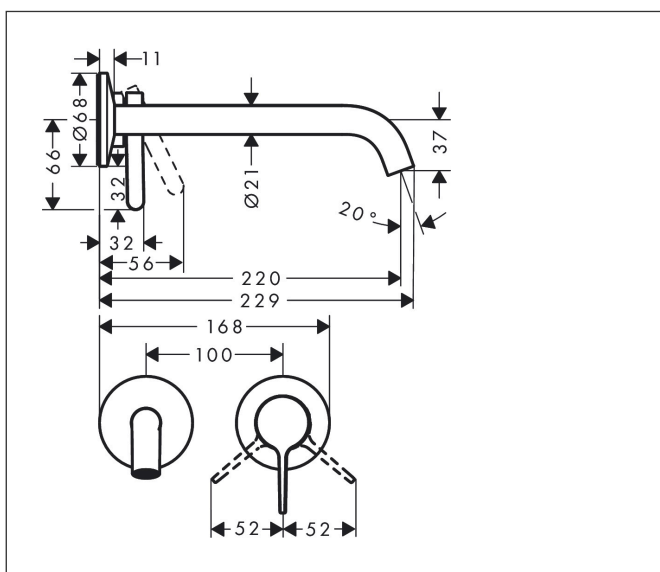

Varumärke	AXOR
Art. Namn	AXOR One 1-grepps tvättställsblandare för inbyggnad i vägg med 220 mm pip
Art. Nr.	48120340
RSK-nr.	8296004
Ytskikt	Borstad svart krom PVD
Pos	1

Produktbild

Funktioner

- består av: 1-grepps tvättställsblandare för inbyggnad i vägg, bottenventil
- överhäng: 220 mm
- handtagsvariant: spakhandtag
- stråltyp: normalstråle
- maximal flödesmängd vid 3 bar: 5 l/min
- keramisk avstängning
- temperaturbegränsning inställningsbar
- öppen bottenventil
- handtaget kan placeras till höger eller vänster, beroende på inbyggnadsdelens montering
- EU taxonomy: max. 6 l/min - Substantial Contribution (SC) möjligt
- LEED: 35 % reduktion - max. 5,4 l/min
- BREEAM: nivå 2 - max. 7,5 l/min

Ritning

Teknologi

Certifikat

Koder/standarder

- STA 1743

Varumärke AXOR
 Art. Namn **AXOR One** 1-grepps tvättställsblandare för inbyggnad i vägg med 220 mm pip
 Art. Nr. 48120340
 RSK-nr. 8296004
 Ytskikt Borstad svart krom PVD
 Pos 1