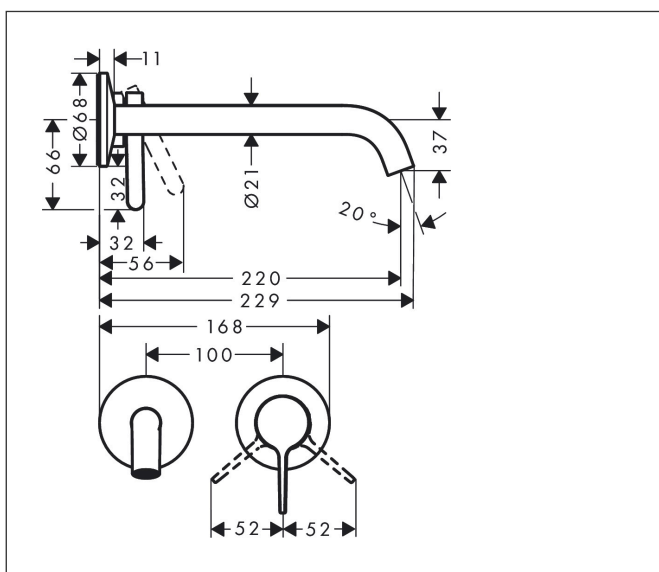

Varumärke	AXOR
Art. Namn	AXOR One 1-grepps tvättställsblandare för inbyggnad i vägg med 220 mm pip
Art. Nr.	48120800
RSK-nr.	8296006
Ytskikt	Optik av rostfritt stål
Pos	1

Produktbild

Funktioner

- består av: 1-grepps tvättställsblandare för inbyggnad i vägg, bottenventil
- överhäng: 220 mm
- handtagsvariant: spakhandtag
- stråltyp: normalstråle
- maximal flödesmängd vid 3 bar: 5 l/min
- keramisk avstängning
- temperaturbegränsning inställningsbar
- öppen bottenventil
- handtaget kan placeras till höger eller vänster, beroende på inbyggnadsdelens montering
- EU taxonomy: max. 6 l/min - Substantial Contribution (SC) möjligt
- LEED: 35 % reduktion - max. 5,4 l/min
- BREEAM: nivå 2 - max. 7,5 l/min

Ritning

Teknologi

Certifikat

Koder/standarder

- STA 1743

Varumärke AXOR
 Art. Namn **AXOR One** 1-grepps tvättställsblandare för inbyggnad i vägg med 220 mm pip
 Art. Nr. 48120800
 RSK-nr. 8296006
 Ytskikt Optik av rostfritt stål
 Pos 1