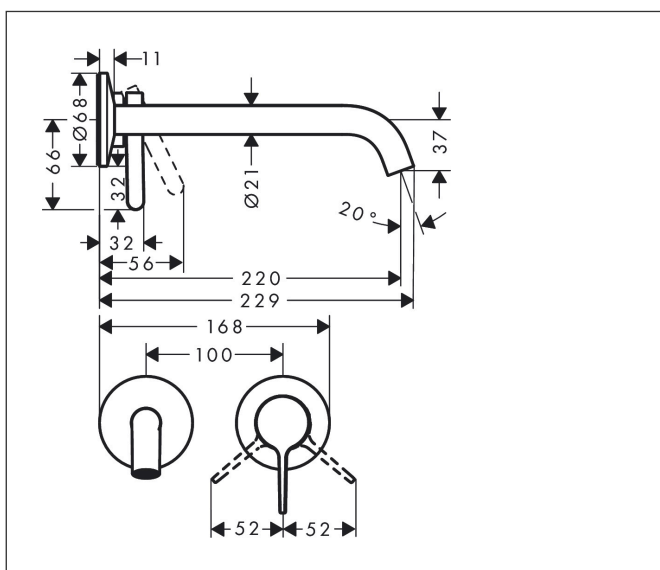

Varumärke	AXOR
Art. Namn	AXOR One 1-grepps tvättställsblandare för inbyggnad i vägg med 220 mm pip
Art. Nr.	48120820
RSK-nr.	8296007
Ytskikt	Borstad nickel PVD
Pos	1

Produktbild

Funktioner

- består av: 1-grepps tvättställsblandare för inbyggnad i vägg, bottenventil
- överhäng: 220 mm
- handtagsvariant: spakhandtag
- stråltyp: normalstråle
- maximal flödesmängd vid 3 bar: 5 l/min
- keramisk avstängning
- temperaturbegränsning inställningsbar
- öppen bottenventil
- handtaget kan placeras till höger eller vänster, beroende på inbyggnadsdelens montering
- EU taxonomy: max. 6 l/min - Substantial Contribution (SC) möjligt
- LEED: 35 % reduktion - max. 5,4 l/min
- BREEAM: nivå 2 - max. 7,5 l/min

Ritning

Teknologi

Certifikat

Koder/standarder

- STA 1743

Varumärke AXOR
 Art. Namn **AXOR One** 1-grepps tvättställsblandare för inbyggnad i vägg med 220 mm pip
 Art. Nr. 48120820
 RSK-nr. 8296007
 Ytskikt Borstad nickel PVD
 Pos 1