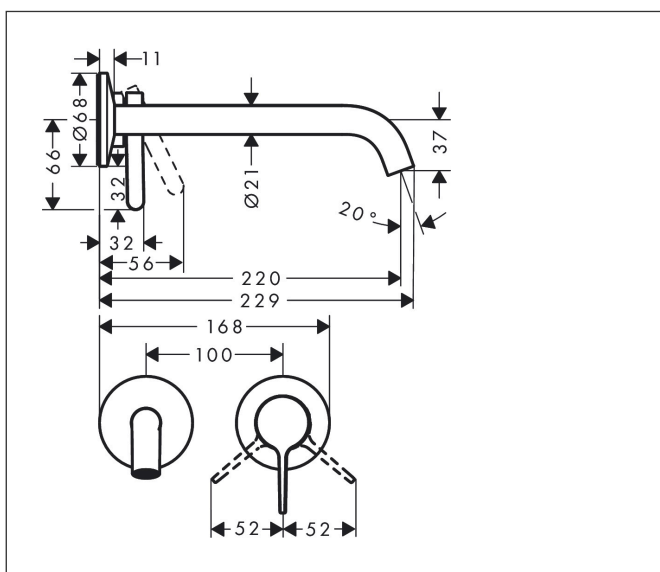

Ritning

Teknologi

Certifikat

Koder/standarder

- STA 1743