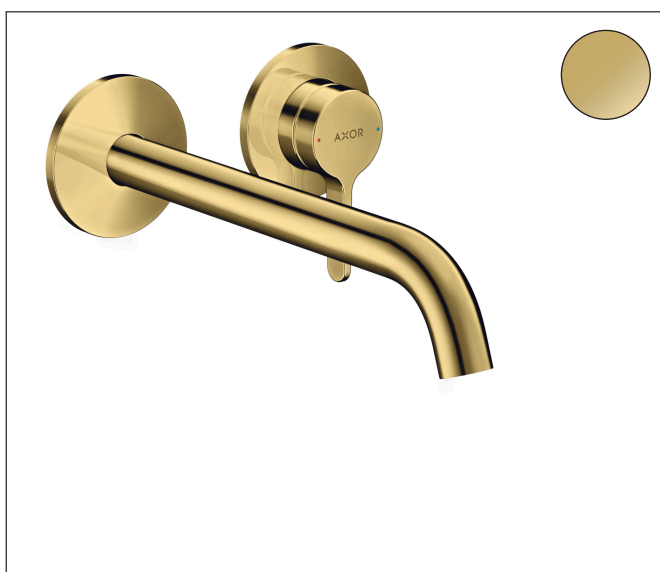

Varumärke	AXOR
Art. Namn	<b>AXOR One</b> 1-grepps tvättställsblandare för inbyggnad i vägg med 220 mm pip
Art. Nr.	48120990
RSK-nr.	8296009
Ytskikt	Polerad guld-optik PVD
Pos	1

## Produktbild

## Funktioner

- består av: 1-grepps tvättställsblandare för inbyggnad i vägg, bottenventil
- överhäng: 220 mm
- handtagsvariant: spakhandtag
- stråltyp: normalstråle
- maximal flödesmängd vid 3 bar: 5 l/min
- keramisk avstängning
- temperaturbegränsning inställningsbar
- öppen bottenventil
- handtaget kan placeras till höger eller vänster, beroende på inbyggnadsdelens montering
- EU taxonomy: max. 6 l/min - Substantial Contribution (SC) möjligt
- LEED: 35 % reduktion - max. 5,4 l/min
- BREEAM: nivå 2 - max. 7,5 l/min

## Koder/standarder

- STA 1743

Varumärke AXOR  
Art. Namn **AXOR One** 1-grepps tvättställsblandare för inbyggnad i vägg med 220 mm pip  
Art. Nr. 48120990  
RSK-nr. 8296009  
Ytskikt Polerad guld-optik PVD  
Pos 1