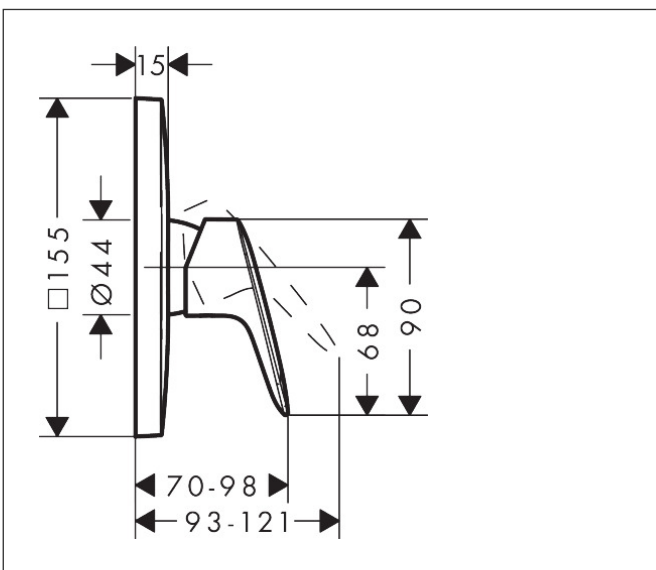

Varumärke	hansgrohe
Art. Namn	Logis 1-grepps duschblandare för inbyggnad
Art. Nr.	71605670
RSK-nr.	8296011
Ytsikt	Matt svart
Pos	1

Produktbild

Funktioner

- maximal flödesmängd vid 3 bar: 29,3 l/min
- temperaturbegränsning inställningsbar
- ljudklass: I
- flödesklass: B
- anslutningstyp: inbyggnadsdel

Ritning

Certifikat

Koder/standarder

- STA 1392

Varumärke hansgrohe
 Art. Namn **Logis** 1-grepps duschblandare för inbyggnad
 Art. Nr. 71605670
 RSK-nr. 8296011
 Ytskikt Matt svart
 Pos 1

Flödesdiagram