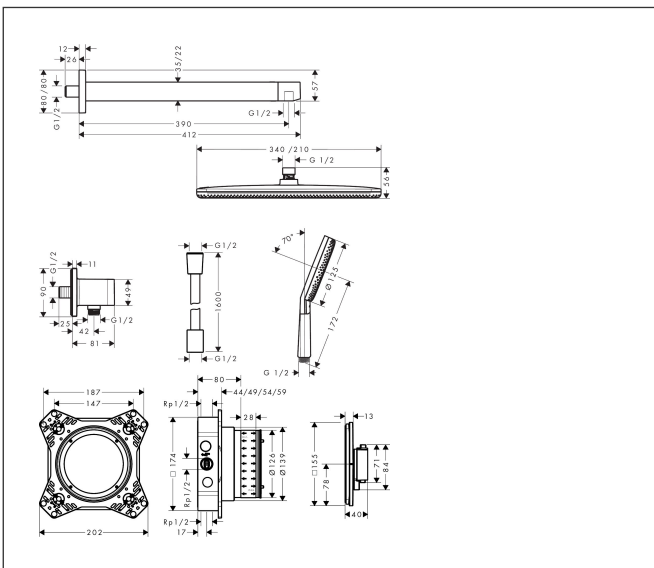

Varumärke
Art. Namn

hansgrohe

Raindance Alive Q Duschsystem 210/340 1jet EcoSmart med termostat med iBox universal, duscharm, handdusch 125, duschstång 90 cm og textilduschslang 160 cm

Art. Nr.

24620000

RSK-nr.

8296101

Ytskikt

Krom

Pos

1

Produktbild

Ritning

Funktioner

- består av: huvuddusch, duscharm, handdusch, textilduschslang, duschtermostat, inbyggnadsdel
- duschhuvud storlek: 214 x 343 mm
- duscharmslängd: 390 mm
- stråltyp huvuddusch: RainAir, eller PowderRain
- flödesmängd PowderRain stråle (vid 3 bar): 11 l/min
- material strålskiva: aluminium anodiserad
- stråltyp handdusch: RainAir, PowderRain, Massagestråle
- maximal flödesmängd vid 3 bar: 11 l/min
- min. driftstryck: 1,9 bar
- max. driftstryck: 10 bar
- bekvämt att slå på/av uttag med stor Select-paddel
- enkel installation tack vare förmonterat funktionsblock
- handtagen är alltid på samma höjd oberoende av inbyggnadsdelens monteringsdjup
- termostat: ShowerSelect Comfort E
- säkerhetsspärr vid 40 °C
- unik design med flerfärgat flätat garn, garnet är tillverkat av återvunnen PET, varmt, bomullsliknande material känns behagligt mot huden
- duschslangens längd: 1600 mm
- 1 x konisk mutter, 1 x cylindrisk mutter
- kulle förhindrar att slangen vrider sig
- material grepp: metall
- anslutningstyp: inbyggnadsdel iBox universal 2 (# 01500180)