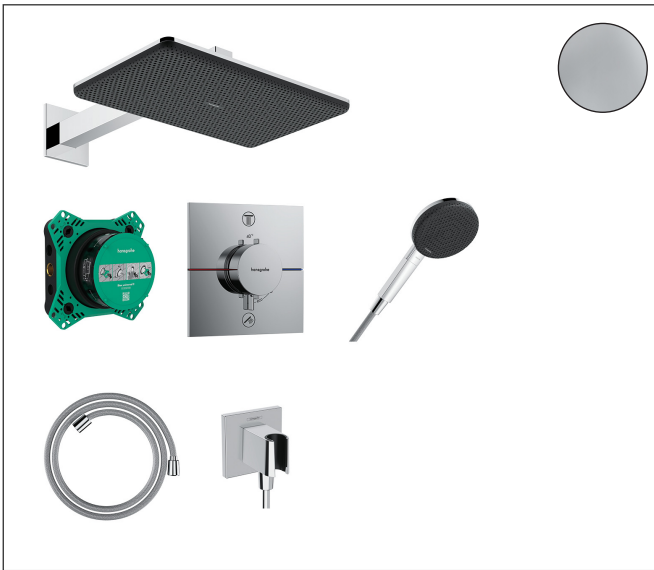

Varumärke
Art. Namn

hansgrohe

Raindance Alive Q Duschsystem 210/340 1jet EcoSmart med termostat med iBox universal, duscharm, handdusch 125, duschstång 90 cm og textilduschslang 160 cm

Art. Nr.

24620000

RSK-nr.

8296101

Ytskikt

Krom

Pos

1

Produktbild

Ritning

Funktioner

- består av: huvuddusch, duscharm, handdusch, textilduschslang, duschtermostat, inbyggnadsdel
- duschhuvud storlek: 214 x 343 mm
- duscharmslängd: 390 mm
- stråltyp huvuddusch: RainAir, eller PowderRain
- flödesmängd PowderRain stråle (vid 3 bar): 11 l/min
- material strålskiva: aluminium anodiserad
- stråltyp handdusch: RainAir, PowderRain, Massagestråle
- maximal flödesmängd vid 3 bar: 11 l/min
- min. driftstryck: 1,9 bar
- max. driftstryck: 10 bar
- bekvämt att slå på/av uttag med stor Select-paddel
- enkel installation tack vare förmonterat funktionsblock
- handtagen är alltid på samma höjd oberoende av inbyggnadsdelens monteringsdjup
- termostat: ShowerSelect Comfort E
- säkerhetsspärr vid 40 °C
- unik design med flerfärgat flätat garn, garnet är tillverkat av återvunnen PET, varmt, bomullsliknande material känns behagligt mot huden
- duschslangens längd: 1600 mm
- 1 x konisk mutter, 1 x cylindrisk mutter
- kulle förhindrar att slangen vrider sig
- material grepp: metall
- anslutningstyp: inbyggnadsdel iBox universal 2 (# 01500180)