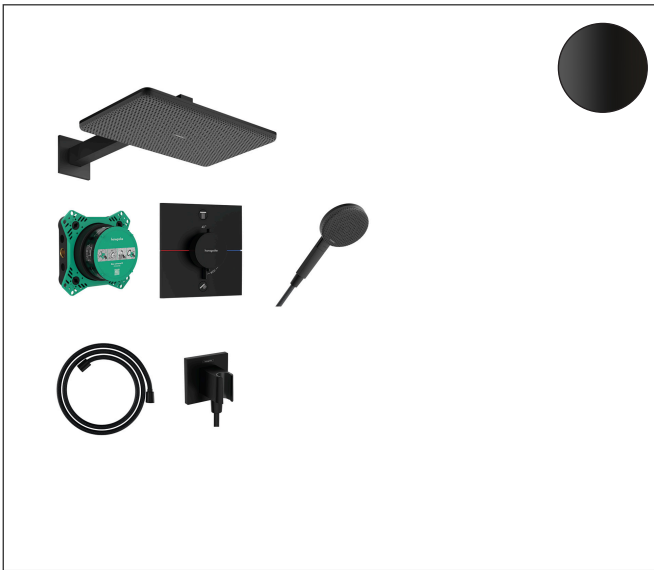

Varumärke
Art. Namn

hansgrohe

Raindance Alive Q Duschsystem 210/340 1jet EcoSmart med termostat med iBox universal, duscharm, handdusch 125, duschstång 90 cm og textilduschslang 160 cm

Art. Nr.

24620670

RSK-nr.

8296102

Ytskikt

Matt svart

Pos

1

Produktbild

Ritning

Funktioner

- består av: huvuddusch, duscharm, handdusch, textilduschslang, duschtermostat, inbyggnadsdel
- duschhuvud storlek: 214 x 343 mm
- duscharmslängd: 390 mm
- stråltyp huvuddusch: RainAir, eller PowderRain
- flödesmängd PowderRain stråle (vid 3 bar): 11 l/min
- material strålskiva: aluminium anodiserad
- stråltyp handdusch: RainAir, PowderRain, Massagestråle
- maximal flödesmängd vid 3 bar: 11 l/min
- min. driftstryck: 1,9 bar
- max. driftstryck: 10 bar
- bekvämt att slå på/av uttag med stor Select-paddel
- enkel installation tack vare förmonterat funktionsblock
- handtagen är alltid på samma höjd oberoende av inbyggnadsdelens monteringsdjup
- termostat: ShowerSelect Comfort E
- säkerhetspörr vid 40 °C
- unik design med flerfärgat flätat garn, garnet är tillverkat av återvunnen PET, varmt, bomullsliknande material känns behagligt mot huden
- duschslangens längd: 1600 mm
- 1 x konisk mutter, 1 x cylindrisk mutter
- kulle förhindrar att slangen vrider sig
- material grepp: metall
- anslutningstyp: inbyggnadsdel iBox universal 2 (# 01500180)