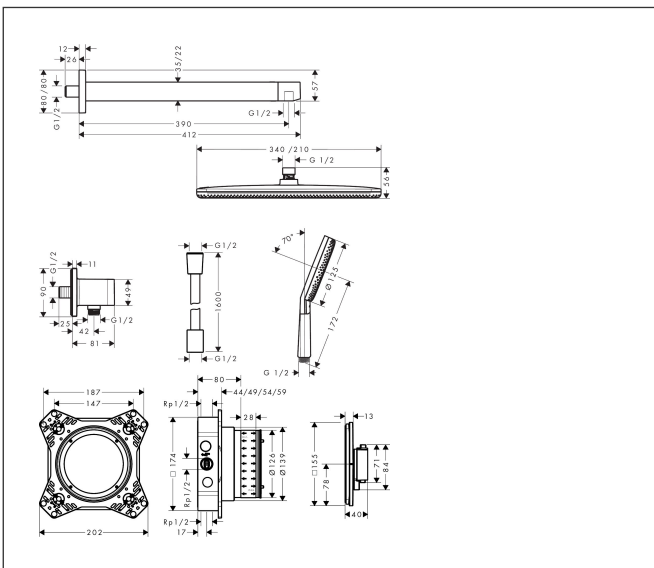

Varumärke
Art. Namn

hansgrohe

Raindance Alive Q Duschsystem 210/340 1jet EcoSmart med termostat med iBox universal, duscharm, handdusch 125, duschstång 90 cm og textilduschslang 160 cm

Art. Nr.

24620670

RSK-nr.

8296102

Ytskikt

Matt svart

Pos

1

Produktbild

Ritning

Funktioner

- består av: huvuddusch, duscharm, handdusch, textilduschslang, duschtermostat, inbyggnadsdel
- duschhuvud storlek: 214 x 343 mm
- duscharmslängd: 390 mm
- stråltyp huvuddusch: RainAir, eller PowderRain
- flödesmängd PowderRain stråle (vid 3 bar): 11 l/min
- material strålskiva: aluminium anodiserad
- stråltyp handdusch: RainAir, PowderRain, Massagestråle
- maximal flödesmängd vid 3 bar: 11 l/min
- min. driftstryck: 1,9 bar
- max. driftstryck: 10 bar
- bekvämt att slå på/av uttag med stor Select-paddel
- enkel installation tack vare förmonterat funktionsblock
- handtagen är alltid på samma höjd oberoende av inbyggnadsdelens monteringsdjup
- termostat: ShowerSelect Comfort E
- säkerhetspörr vid 40 °C
- unik design med flerfärgat flätat garn, garnet är tillverkat av återvunnen PET, varmt, bomullsliknande material känns behagligt mot huden
- duschslangens längd: 1600 mm
- 1 x konisk mutter, 1 x cylindrisk mutter
- kulle förhindrar att slangen vrider sig
- material grepp: metall
- anslutningstyp: inbyggnadsdel iBox universal 2 (# 01500180)