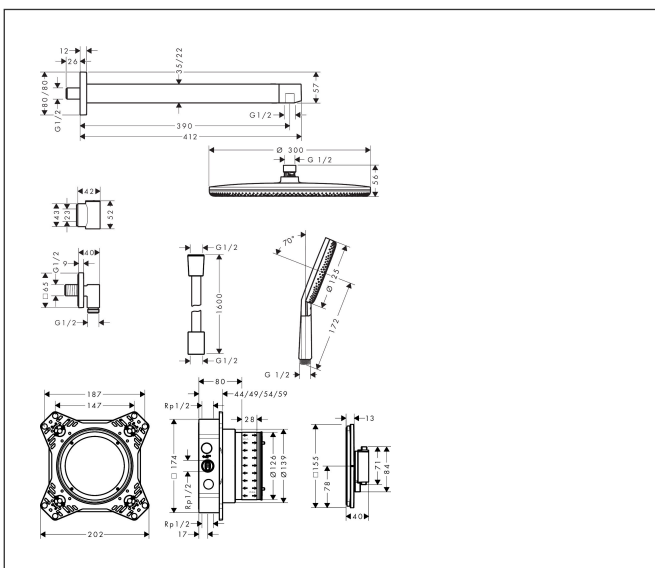

Varumärke
Art. Namn

hansgrohe
Raindance Alive S Duschsystem 300 1jet med termostat med iBox universal, duscharm, handdusch 125, duschstång 90 cm og textilduschslang 160 cm

Art. Nr.
RSK-nr.
Ytsikt
Pos

24630670
8296104
Matt svart
1

Produktbild

Ritning

Funktioner

- består av: huvuddusch, duscharm, handdusch, duschhållare, vägganslutning, textilduschslang, duschtermostat, inbyggingsdel
- duscharmslängd: 390 mm
- stråltyp huvuddusch: RainAir, eller PowderRain
- flödesmängd PowderRain stråle (vid 3 bar): 11 l/min
- material strålskiva: aluminium anodiserad
- stråltyp handdusch: RainAir, PowderRain, Massagestråle
- maximal flödesmängd vid 3 bar: 11 l/min
- min. driftstryck: 1,9 bar
- max. driftstryck: 10 bar
- bekvämt att slå på/av uttag med stor Select-paddel
- enkel installation tack vare förmonterat funktionsblock
- handtagen är alltid på samma höjd oberoende av inbyggingsdelens monteringsdjup
- termostat: ShowerSelect Comfort E
- säkerhetsspärr vid 40 °C
- unik design med flerfärgat flätat garn, garnet är tillverkat av återvunnen PET, varmt, bomullsliknande material känns behagligt mot huden
- duschslangens längd: 1600 mm
- 1 x konisk mutter, 1 x cylindrisk mutter
- kulle förhindrar att slangen vrider sig
- material grepp: metall
- anslutningstyp: inbyggingsdel iBox universal 2 (# 01500180)