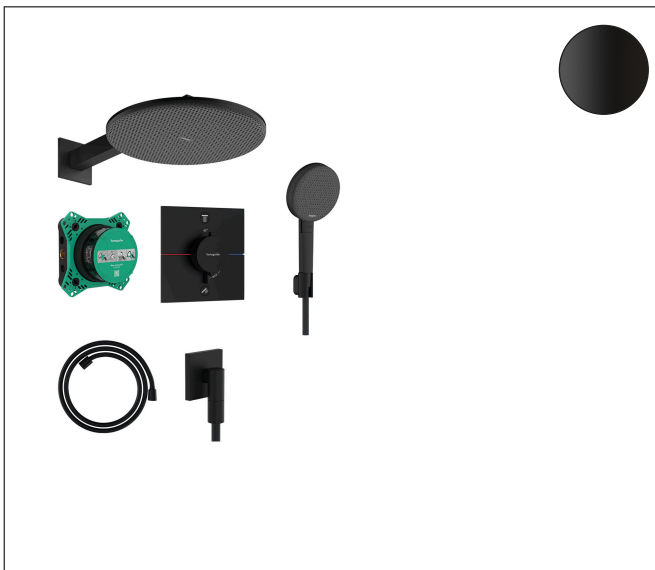

Varumärke
Art. Namn

hansgrohe
Raindance Alive S Duschsystem 300 1jet med termostat med iBox universal, duscharm, handdusch 125, duschstång 90 cm og textilduschslang 160 cm

Art. Nr.
RSK-nr.
Ytsikt
Pos

24630670
8296104
Matt svart
1

Produktbild

Ritning

Funktioner

- består av: huvuddusch, duscharm, handdusch, duschhållare, vägganslutning, textilduschslang, duschtermostat, inbyggingsdel
- duscharmslängd: 390 mm
- stråltyp huvuddusch: RainAir, eller PowderRain
- flödesmängd PowderRain stråle (vid 3 bar): 11 l/min
- material strålskiva: aluminium anodiserad
- stråltyp handdusch: RainAir, PowderRain, Massagestråle
- maximal flödesmängd vid 3 bar: 11 l/min
- min. driftstryck: 1,9 bar
- max. driftstryck: 10 bar
- bekvämt att slå på/av uttag med stor Select-paddel
- enkel installation tack vare förmonterat funktionsblock
- handtagen är alltid på samma höjd oberoende av inbyggingsdelens monteringsdjup
- termostat: ShowerSelect Comfort E
- säkerhetsspärr vid 40 °C
- unik design med flerfärgat flätat garn, garnet är tillverkat av återvunnen PET, varmt, bomullsliknande material känns behagligt mot huden
- duschslangens längd: 1600 mm
- 1 x konisk mutter, 1 x cylindrisk mutter
- kulle förhindrar att slangen vrider sig
- material grepp: metall
- anslutningstyp: inbyggingsdel iBox universal 2 (# 01500180)