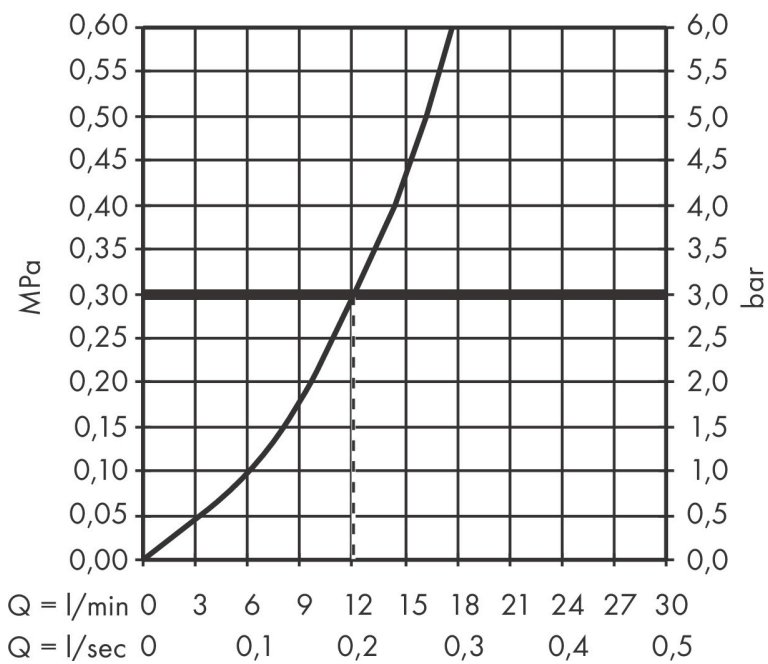

Varumärke hansgrohe
Art. Namn **Finoris** 1-grepps duschblandare
Art. Nr. 76620700
RSK-nr. 8296324
Ytskikt Matt vit
Pos 1

Flödesdiagram