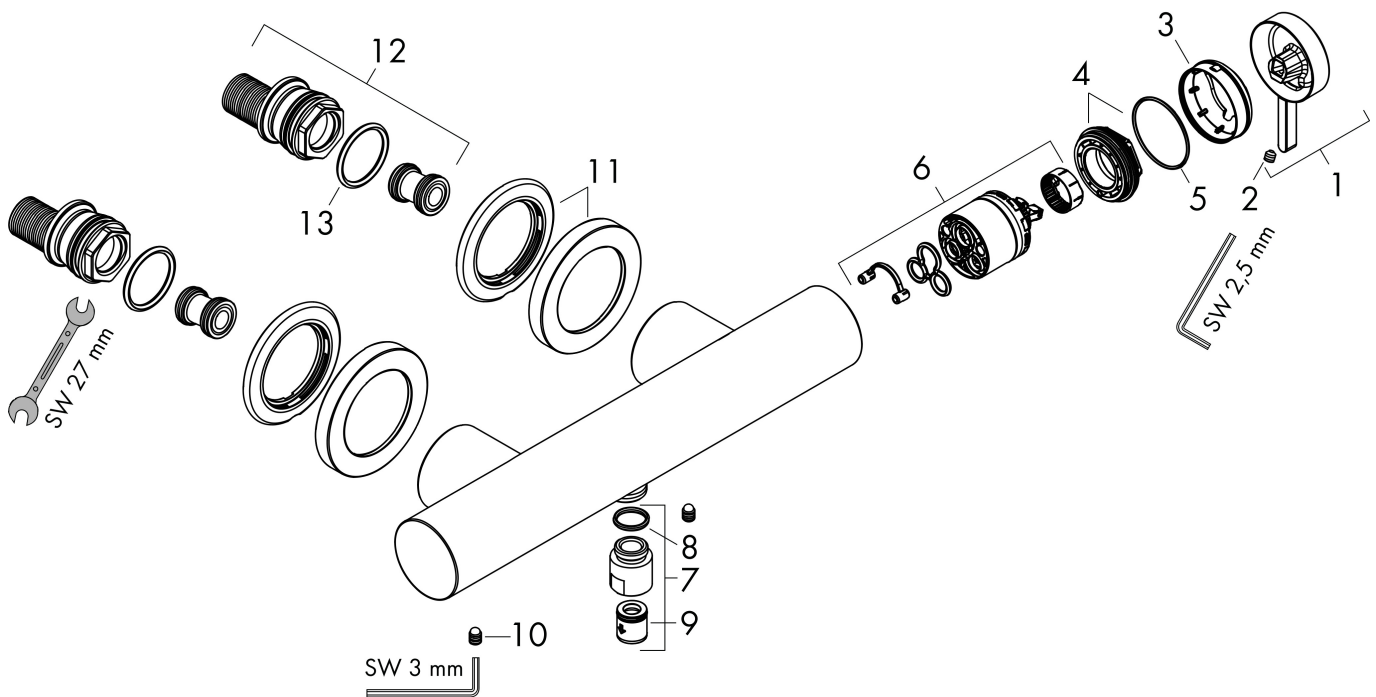

- stickmått: 150 ± 12 mm
- maximal flödesmängd vid 3 bar: 12,1 l/min
- flödesmängd handdusch vid 3 bar: 12,1 l/min
- keramisk avstängning
- backventil
- med ljuddämpare
- lämplig för genomströmningsberedare
- slanganslutning DN15
- ljudklass: I
- flödesklass: B
- OBS! Måste monteras med väggdosa
- S-anslutningar

Ritning

Certifikat

Koder/standarder

- STA 1728

Varumärke hansgrohe
 Art. Namn **Finoris** 1-grepps duschblandare
 Art. Nr. 76620700
 RSK-nr. 8296324
 Ytskikt Matt vit
 Pos 1

Flödesdiagram

Varumärke	hansgrohe
Art. Namn	Finoris 1-grepps duschblandare
Art. Nr.	76620700
RSK-nr.	8296324
Ytskikt	Matt vit
Pos	1

Reservdelsritning för byggnadsår: >06/21

Varumärke hansgrohe
 Art. Namn **Finoris** 1-grepps duschblandare
 Art. Nr. 76620700
 RSK-nr. 8296324
 Ytskikt Matt vit
 Pos 1

Reservdelista för byggnadsår: >06/21

Pos.	Beskrivning	Art.nr.
1	Grepp	94371700
2	null	98446000
3	null	94370700
4	Mutter	93995000
5	O-ring 35x1,5	92114000
6	Kartusch kpl.	93895000
7	Anslutningsnippel	95392000
8	O-ring 14x2	98129000
9	Backventil-set DW 15	94074000
10	Skruv	94366000
11	Rosett Ø 70 mm	94365700
12	null	95772000
13	O-ring 29x3	98371000