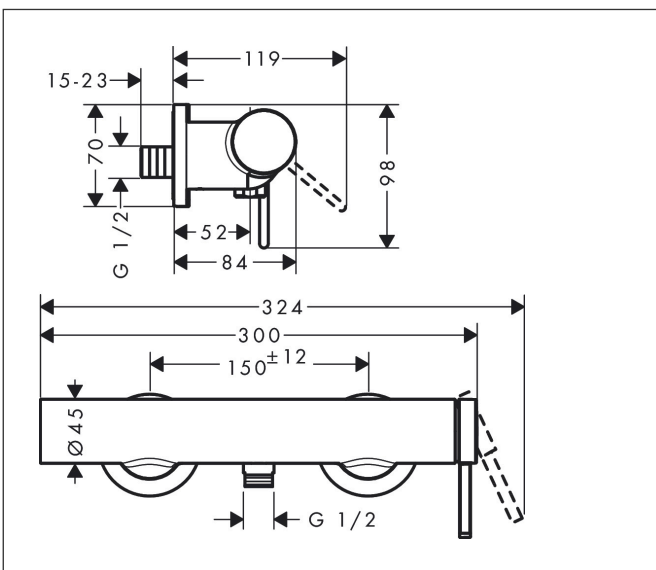

Ritning

Certifikat

Koder/standarder

- STA 1728