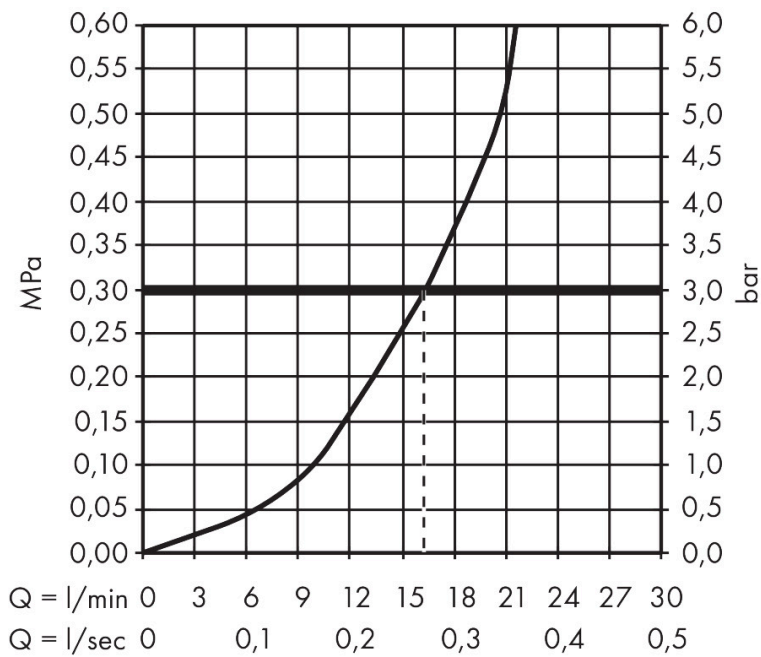

Varumärke hansgrohe
Art. Namn **Ecostat Select** Duschtermostat 150cc
Art. Nr. 13161000
RSK-nr. 8310119
Ytsikt Krom
Pos 1

Flödesdiagram

1 Shower outlet with 1B-resistance