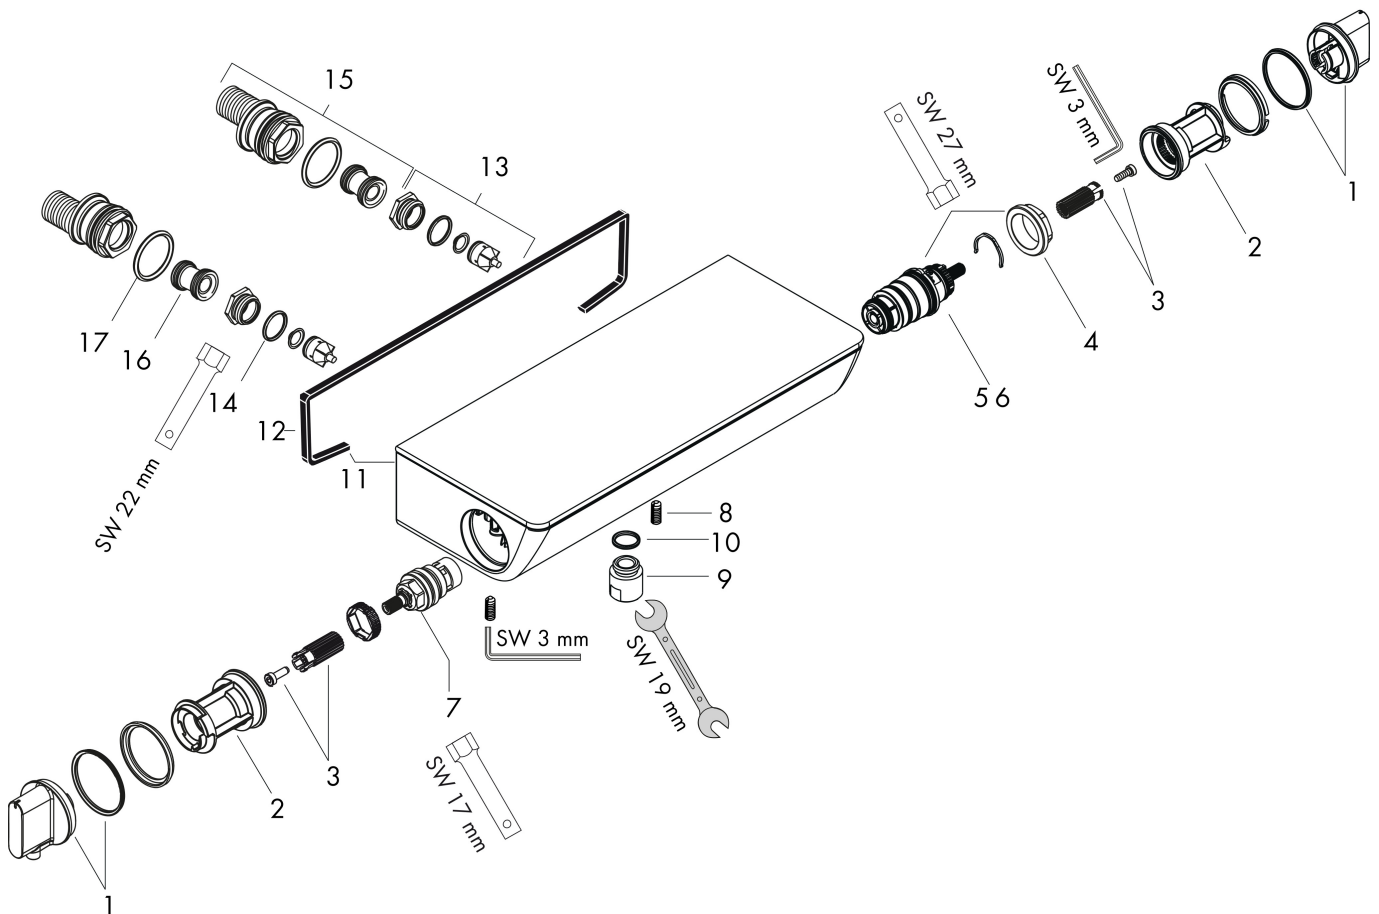

Varumärke	hansgrohe
Art. Namn	Ecostat Select Duschtermostat 150cc
Art. Nr.	13161000
RSK-nr.	8310119
Ytsikt	Krom
Pos	1

Reservdelsritning för byggnadsår: >06/11