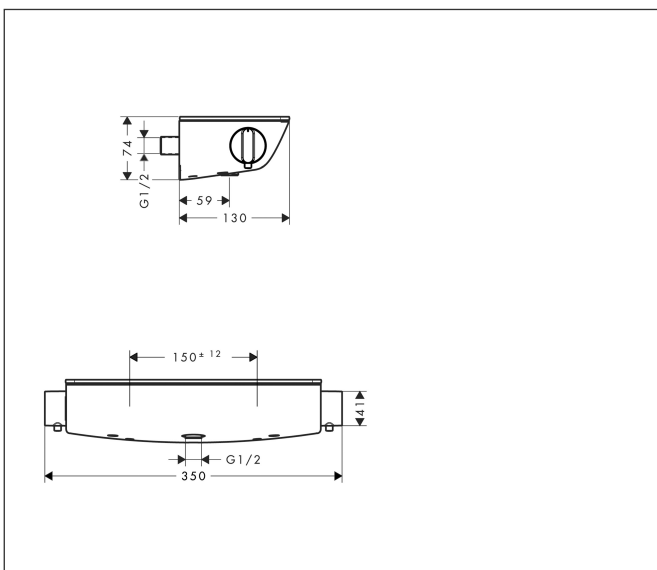

Ritning

Teknologi

Certifikat

Koder/standarder

- STA 1377