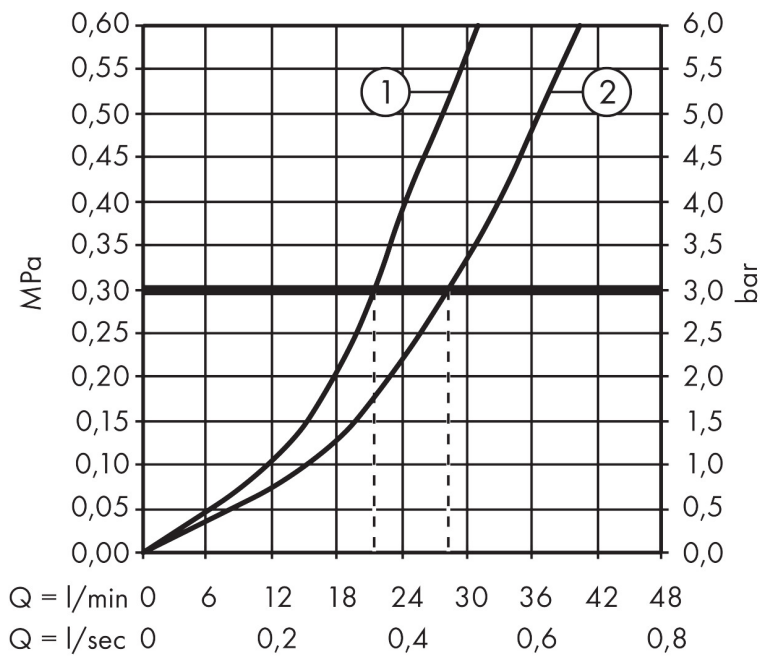

Varumärke hansgrohe
Art. Namn **Metris** 1-grepps badkarsblandare för inbyggnad
Art. Nr. 31493000
RSK-nr. 8310217
Ytskikt Krom
Pos 1

Flödesdiagram

1 Avlopp dusch
2 Avlopp kar