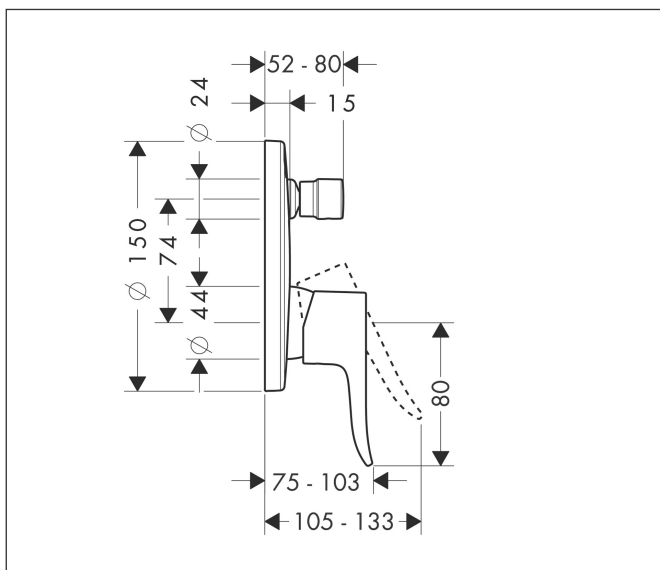

Varumärke	hansgrohe
Art. Namn	Metris 1-grepps badkarsblandare för inbyggnad
Art. Nr.	31493000
RSK-nr.	8310217
Ytskikt	Krom
Pos	1

Produktbild

Funktioner

- flödesmängd övre utlopp: 21 l/min
- flödesmängd nedre utlopp: 29 l/min
- maximal flödesmängd vid 3 bar: 29 l/min
- keramisk avstängning
- temperaturbegränsning inställningsbar
- omställare med automatisk återställning
- med ljuddämpare
- ljudklass: I
- anslutningstyp: inbyggnadsdel
- väggmonterad
- flödesklass: C, S

Ritning

Certifikat

Koder/standarder

- STA 1392

Varumärke hansgrohe
 Art. Namn **Metris** 1-grepps badkarsblandare för inbyggnad
 Art. Nr. 31493000
 RSK-nr. 8310217
 Ytskikt Krom
 Pos 1

Flödesdiagram

1 Avlopp dusch
 2 Avlopp kar

Varumärke	hansgrohe
Art. Namn	Metris 1-grepps badkarsblandare för inbyggnad
Art. Nr.	31493000
RSK-nr.	8310217
Ytskikt	Krom
Pos	1

Reservdelslista för byggnadsår: >01/16

Pos.	Beskrivning	Art.nr.
1	Grepp	95519000
2	täckbricka, grepp	96338000
3	Omkastar-knopp	98795000
4	null	97667000
5	Rosett Ø 150 mm	98791000
6	O-ring 23x3	98142000
7	O-ring 43x3	98418000
8	hylsa	98790000
9	Omkastarhylsa	98794000
10	null	98793000
11	Skruvset	96454000
12	Mutter	98796000
13	O-ring 30x1,5	98433000
14	O-ring 39x1,5	98400000
15	Kartusch kpl.	92730000
16	Säkringsskruv	95140000
17	Tätning	95008000
18	Omkastare kpl.	95014000
19	O-ring 17x2	98199000
20	O-ring 20x2,5	92602000
21	Skruvset	96525000
22	O-ring 16x2	98133000
23	Ljuddämpare	94073000
24	Förlängare 25 mm	13595000
25	Skruvset	97747000
26	Förlängare 22 mm (Ø 150 mm)	13597000
a	inbyggnadsdel	01800180
b	Adapter för ombytta anslutningar	93181000
c	Fjäder för ombytta anslutningar	96365000