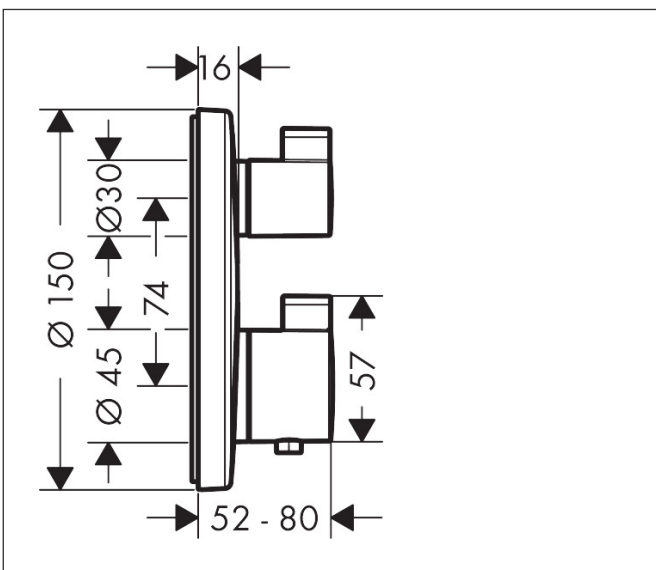

Varumärke	hansgrohe
Art. Namn	Ecostat S Termostat för inbyggnad 1 funktion
Art. Nr.	15757000
RSK-nr.	8310283
Ytskikt	Krom
Pos	1

Produktbild

Funktioner

- 1 funktion
- volymkontroll för 1 funktion
- termostatsats, keramikventiler 90°
- maximal flödesmängd vid 1 bar: 15,3 l/min
- maximal flödesmängd vid 3 bar: 26,5 l/min
- volymkontroll
- Säkerhetspärr vid 40 °C
- temperaturbegränsning inställningsbar
- ljudklass: I
- flödesklass: A

Ritning

Teknologi

Certifikat

Koder/standarder

- STA 1400

Varumärke hansgrohe
 Art. Namn **Ecostat S** Termostat för inbyggnad 1 funktion
 Art. Nr. 15757000
 RSK-nr. 8310283
 Ytskikt Krom
 Pos 1

Flödesdiagram