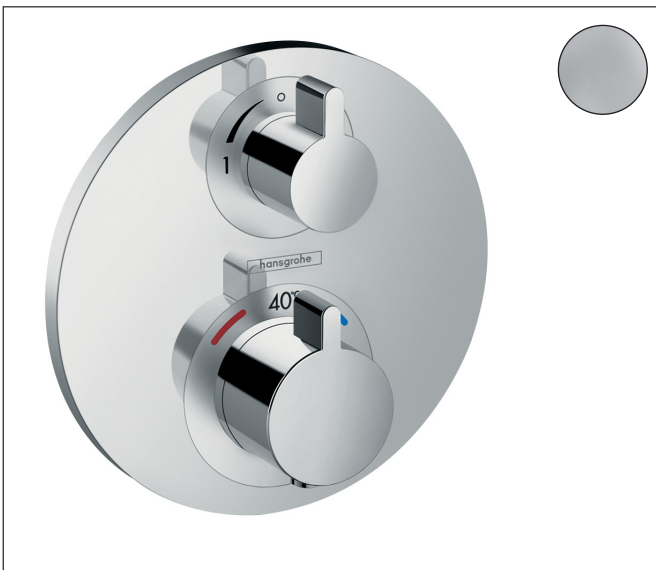

Varumärke	hansgrohe
Art. Namn	Ecostat S Termostat för inbyggnad 1 funktion
Art. Nr.	15757000
RSK-nr.	8310283
Ytskikt	Krom
Pos	1

Produktbild

Funktioner

- 1 funktion
- volymkontroll för 1 funktion
- termostatsats, keramikventiler 90°
- maximal flödesmängd vid 1 bar: 15,3 l/min
- maximal flödesmängd vid 3 bar: 26,5 l/min
- volymkontroll
- Säkerhetspärr vid 40 °C
- temperaturbegränsning inställningsbar
- ljudklass: I
- flödesklass: A

Ritning

Teknologi

Certifikat

Koder/standarder

- STA 1400

Varumärke hansgrohe
 Art. Namn **Ecostat S** Termostat för inbyggnad 1 funktion
 Art. Nr. 15757000
 RSK-nr. 8310283
 Ytskikt Krom
 Pos 1

Flödesdiagram

Varumärke	hansgrohe
Art. Namn	Ecostat S Termostat för inbyggnad 1 funktion
Art. Nr.	15757000
RSK-nr.	8310283
Ytsikt	Krom
Pos	1

Reservdelsritning för byggnadsår: >05/14

Varumärke hansgrohe
 Art. Namn **Ecostat S** Termostat för inbyggnad 1 funktion
 Art. Nr. 15757000
 RSK-nr. 8310283
 Ytskikt Krom
 Pos 1