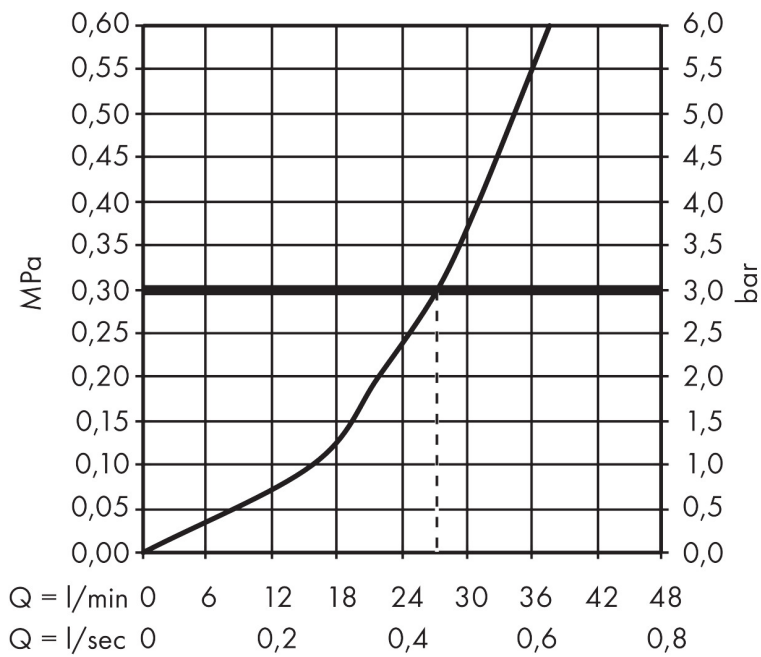

Varumärke	hansgrohe
Art. Namn	Ecostat S Termostat för inbyggnad 1 funktion
Art. Nr.	15757000
RSK-nr.	8310283
Ytskikt	Krom
Pos	1

Produktbild

Funktioner

- 1 funktion
- volymkontroll för 1 funktion
- termostatsats, keramikventiler 90°
- maximal flödesmängd vid 1 bar: 15,3 l/min
- maximal flödesmängd vid 3 bar: 26,5 l/min
- volymkontroll
- Säkerhetspärr vid 40 °C
- temperaturbegränsning inställningsbar
- ljudklass: I
- flödesklass: A

Ritning

Teknologi

Certifikat

Koder/standarder

- STA 1400

Varumärke hansgrohe
 Art. Namn **Ecostat S** Termostat för inbyggnad 1 funktion
 Art. Nr. 15757000
 RSK-nr. 8310283
 Ytskikt Krom
 Pos 1

Flödesdiagram