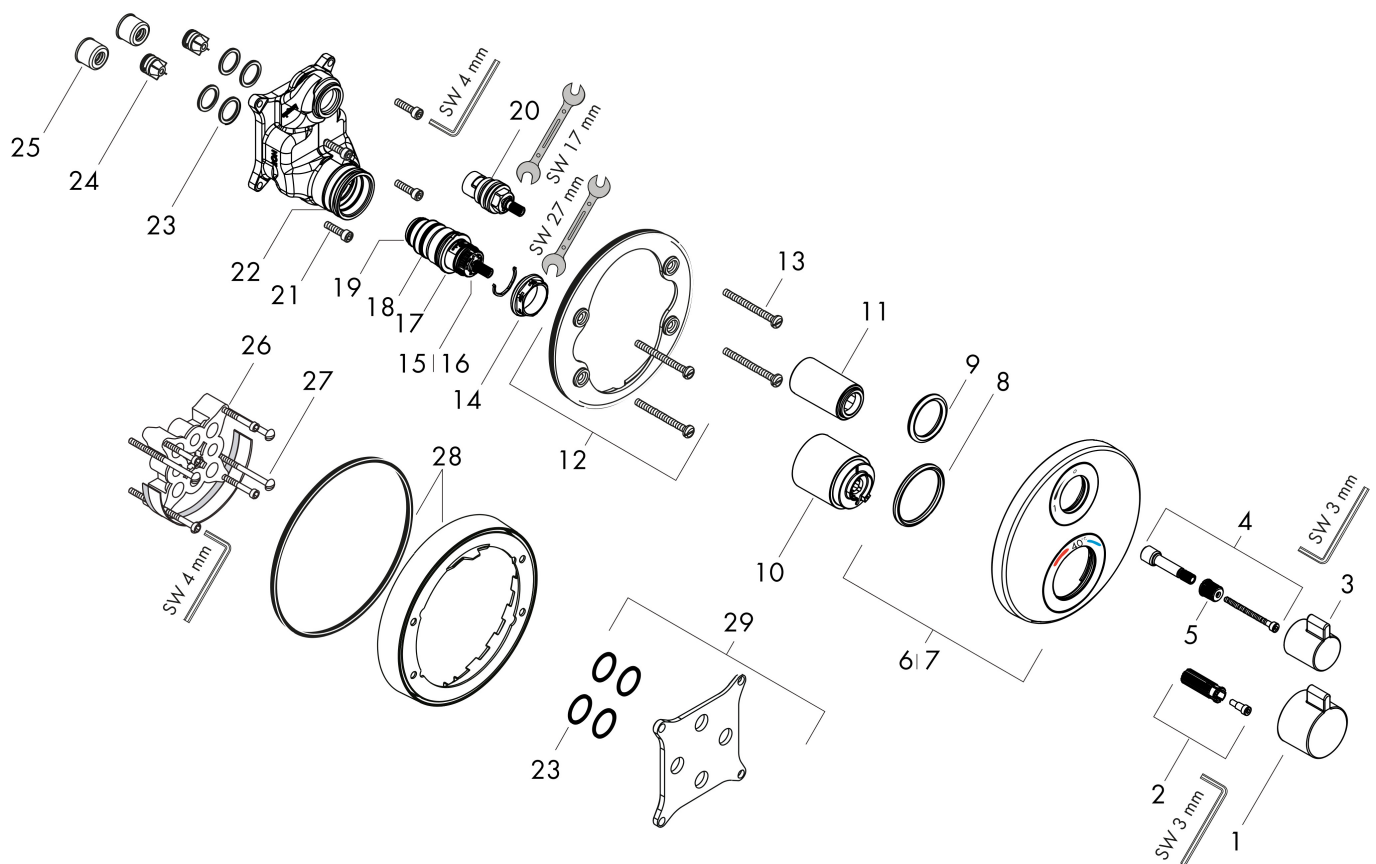

Varumärke	hansgrohe
Art. Namn	Ecostat S Termostat för inbyggnad 1 funktion
Art. Nr.	15757000
RSK-nr.	8310283
Ytskikt	Krom
Pos	1

Produktbild

Funktioner

- 1 funktion
- volymkontroll för 1 funktion
- termostatsats, keramikventiler 90°
- maximal flödesmängd vid 1 bar: 15,3 l/min
- maximal flödesmängd vid 3 bar: 26,5 l/min
- volymkontroll
- Säkerhetspärr vid 40 °C
- temperaturbegränsning inställningsbar
- ljudklass: I
- flödesklass: A

Ritning

Teknologi

Certifikat

Koder/standarder

- STA 1400

Varumärke hansgrohe
 Art. Namn **Ecostat S** Termostat för inbyggnad 1 funktion
 Art. Nr. 15757000
 RSK-nr. 8310283
 Ytskikt Krom
 Pos 1

Flödesdiagram

Varumärke	hansgrohe
Art. Namn	Ecostat S Termostat för inbyggnad 1 funktion
Art. Nr.	15757000
RSK-nr.	8310283
Ytsikt	Krom
Pos	1

Reservdelsritning för byggnadsår: >05/14

Varumärke hansgrohe
 Art. Namn **Ecostat S** Termostat för inbyggnad 1 funktion
 Art. Nr. 15757000
 RSK-nr. 8310283
 Ytskikt Krom
 Pos 1

Reservdelstlista för byggnadsår: >05/14

Pos.	Beskrivning	Art.nr.
1	Termostatgrepp	92215000
2	null	95843000
3	Grepp	92281000
4	Greppadapter	95252000
5	null	98932000
6	Rosett Ø 150 mm	92282000
7	Rosett till omvända anslutningar	92389000
8	O-ring 44x4	98471000
9	O-ring 30x5	98153000
10	hylsa	92216000
11	hylsa	96446000
12	null	98793000
13	Skruvset	96454000
14	Mutter	98913000
15	Termostatinsats	98282000
16	Termostatinsats för omvänd rörföring	92373000
17	O-ring 25x2,5	92146000
18	O-ring 25x1,5	98146000
19	O-ring 20x1,5	98197000
20	Avstängningsventil högerstängande	94009000
21	Skruvset	96525000
22	O-ring 36x2	98156000
23	O-ring 16x2	98133000
24	Backventil-set DW 15	97350000
25	Ljuddämpare	94073000
26	Förlängare 25 mm	13595000
27	Skruvset	97747000
28	Förlängare 22 mm (Ø 150 mm)	13597000
29	Kompensationsset 1"	95521000
a	inbyggnadsdel	01800180
b	Adapter för ombytta anslutningar	93181000
c	Fett	90920000