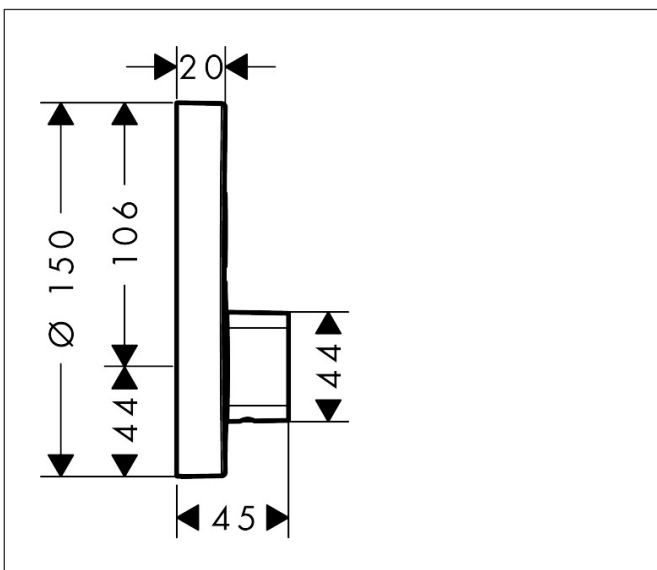

Varumärke	hansgrohe
Art. Namn	ShowrSelect S Blandare för inbyggnad 2 funktioner
Art. Nr.	15748000
RSK-nr.	8310285
Ytsikt	Krom
Pos	1

Produktbild

Funktioner

- samtidig användning av flera funktioner
- maximal flödesmängd vid 3 bar: 22 l/min
- flödesmängd handdusch vid 3 bar: 22 l/min
- flödesmängd övre utlopp: 22 l/min
- Start/stopp-ventil för att styra funktionerna
- temperaturbegränsning inställningsbar
- ljudklass: II
- flödesklass: B
- blandare levereras med knapp På/Av
- anslutningstyp: inbyggnadsdel
- flödesmängd nedre utlopp: 22 l/min

Ritning

Teknologi

Certifikat

Varumärke hansgrohe
 Art. Namn **ShowSelect S** Blandare för inbyggd 2 funktioner
 Art. Nr. 15748000
 RSK-nr. 8310285
 Ytskikt Krom
 Pos 1

Flödesdiagram

1 Avlopp 1
 2 Avlopp 2

Varumärke	hansgrohe
Art. Namn	ShowerSelect S Blandare för inbyggnad 2 funktioner
Art. Nr.	15748000
RSK-nr.	8310285
Ytskikt	Krom
Pos	1

Reservdelssritning för byggnadsår: >05/14

Varumärke hansgrohe
 Art. Namn **ShowerSelect S** Blandare för inbyggd 2 funktioner
 Art. Nr. 15748000
 RSK-nr. 8310285
 Ytskikt Krom
 Pos 1

Reservdelstlista för byggnadsår: >05/14

Varumärke hansgrohe
 Art. Namn **ShowerSelect S** Blandare för inbyggnad 2 funktioner
 Art. Nr. 15748000
 RSK-nr. 8310285
 Ytskikt Krom
 Pos 1

Reservdelsslista för byggnadsår: >05/14

Pos.	Beskrivning	Art.nr.
b	Adapter för ombytta anslutningar	93181000
c	Avstängningsventil (special)	92361000
d	Fett	90920000