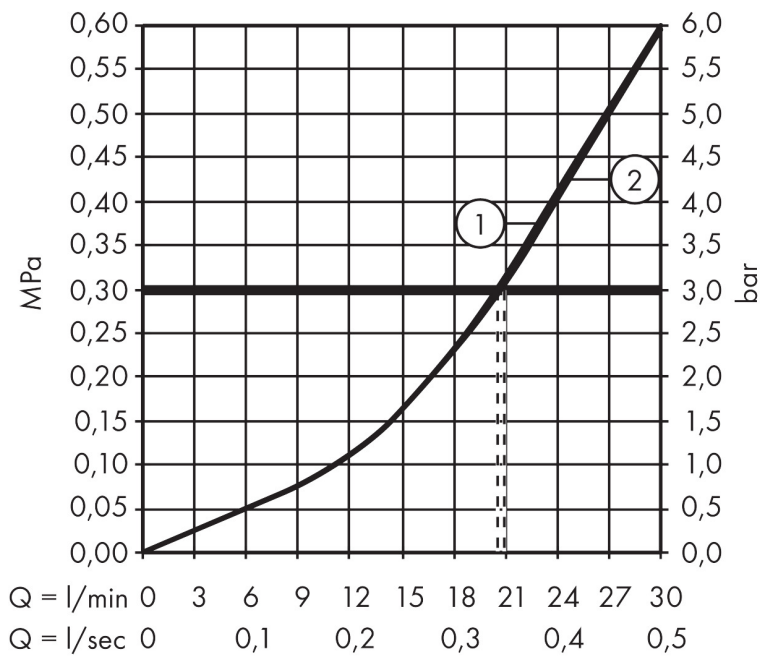

Varumärke	hansgrohe
Art. Namn	ShowrSelect S Blandare för inbyggnad 2 funktioner
Art. Nr.	15748000
RSK-nr.	8310285
Ytsikt	Krom
Pos	1

Produktbild

Funktioner

- samtidig användning av flera funktioner
- maximal flödesmängd vid 3 bar: 22 l/min
- flödesmängd handdusch vid 3 bar: 22 l/min
- flödesmängd övre utlopp: 22 l/min
- Start/stopp-ventil för att styra funktionerna
- temperaturbegränsning inställningsbar
- ljudklass: II
- flödesklass: B
- blandare levereras med knapp På/Av
- anslutningstyp: inbyggnadsdel
- flödesmängd nedre utlopp: 22 l/min

Ritning

Teknologi

Certifikat

Varumärke hansgrohe
 Art. Namn **ShowSelect S** Blandare för inbyggd 2 funktioner
 Art. Nr. 15748000
 RSK-nr. 8310285
 Ytskikt Krom
 Pos 1

Flödesdiagram

1 Avlopp 1
 2 Avlopp 2

Varumärke	hansgrohe
Art. Namn	ShowerSelect S Blandare för inbyggnad 2 funktioner
Art. Nr.	15748000
RSK-nr.	8310285
Ytskikt	Krom
Pos	1

Reservdelssritning för byggnadsår: >05/14

Varumärke hansgrohe
 Art. Namn **ShowerSelect S** Blandare för inbyggd 2 funktioner
 Art. Nr. 15748000
 RSK-nr. 8310285
 Ytskikt Krom
 Pos 1

Reservdelstlista för byggnadsår: >05/14