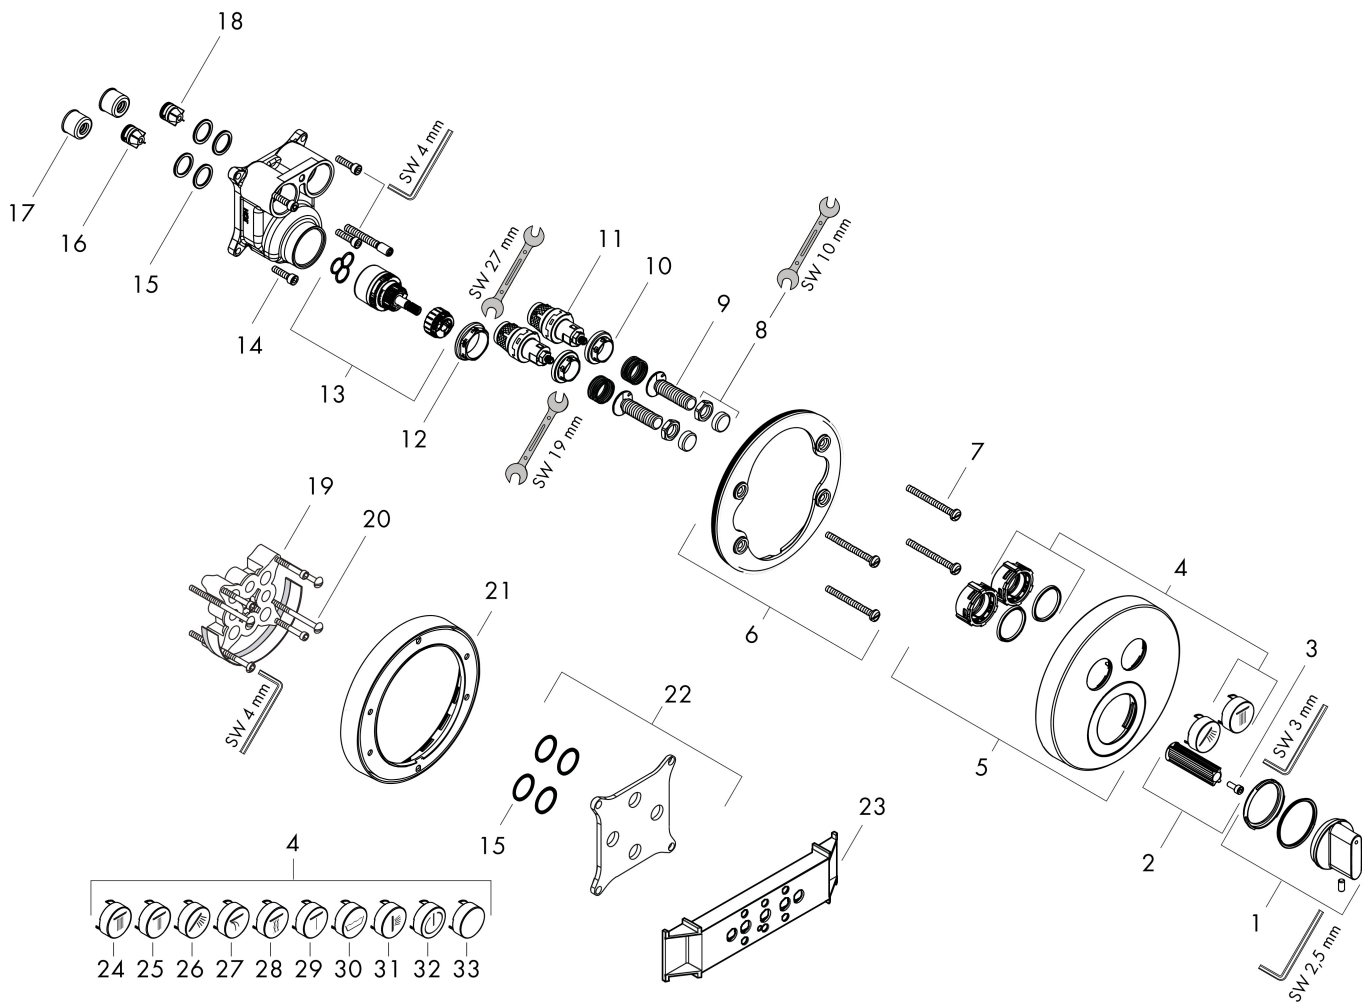

Varumärke	hansgrohe
Art. Namn	ShowrSelect S Blandare för inbyggnad 2 funktioner
Art. Nr.	15748000
RSK-nr.	8310285
Ytsikt	Krom
Pos	1

Produktbild

Funktioner

- samtidig användning av flera funktioner
- maximal flödesmängd vid 3 bar: 22 l/min
- flödesmängd handdusch vid 3 bar: 22 l/min
- flödesmängd övre utlopp: 22 l/min
- Start/stopp-ventil för att styra funktionerna
- temperaturbegränsning inställningsbar
- ljudklass: II
- flödesklass: B
- blandare levereras med knapp På/Av
- anslutningstyp: inbyggnadsdel
- flödesmängd nedre utlopp: 22 l/min

Ritning

Teknologi

Certifikat

Varumärke hansgrohe
 Art. Namn **ShowSelect S** Blandare för inbyggd 2 funktioner
 Art. Nr. 15748000
 RSK-nr. 8310285
 Ytskikt Krom
 Pos 1

Flödesdiagram

1 Avlopp 1
 2 Avlopp 2

Varumärke	hansgrohe
Art. Namn	ShowerSelect S Blandare för inbyggnad 2 funktioner
Art. Nr.	15748000
RSK-nr.	8310285
Ytskikt	Krom
Pos	1

Reservdelssritning för byggnadsår: >05/14

Varumärke hansgrohe
 Art. Namn **ShowerSelect S** Blandare för inbyggd 2 funktioner
 Art. Nr. 15748000
 RSK-nr. 8310285
 Ytskikt Krom
 Pos 1

Reservdelstlista för byggnadsår: >05/14