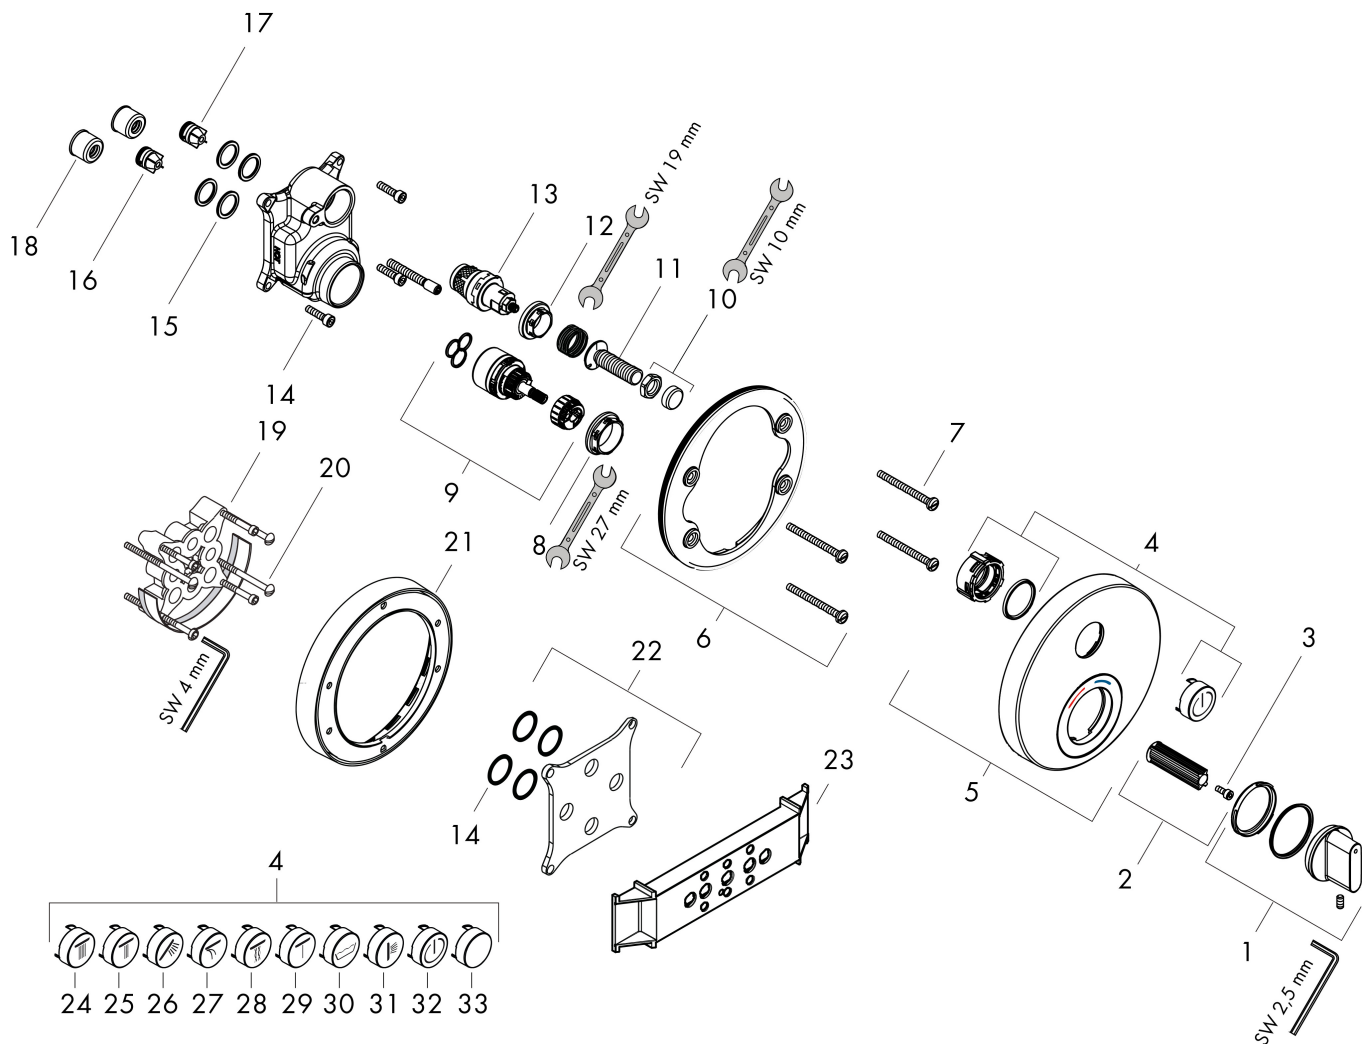

Varumärke	hansgrohe
Art. Namn	ShowerSelect S Blandare för inbyggnad 1 funktion
Art. Nr.	15747000
RSK-nr.	8310287
Ytskikt	Krom
Pos	1

Reservdelssritning för byggnadsår: >03/15