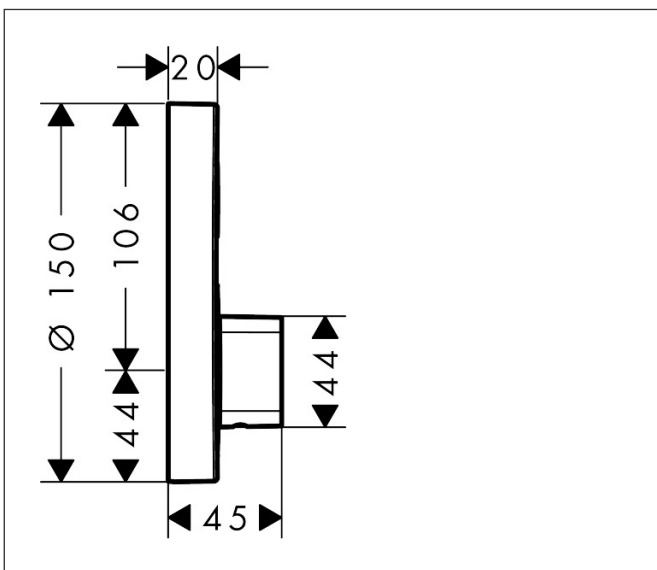

Varumärke	hansgrohe
Art. Namn	ShowerSelect S Blandare för inbyggd 1 funktion
Art. Nr.	15747000
RSK-nr.	8310287
Ytsikt	Krom
Pos	1

Produktbild

Funktioner

- maximal flödesmängd vid 3 bar: 21 l/min
- flödesmängd handdusch vid 3 bar: 12 l/min
- Start/stopp-ventil för att styra funktionerna
- temperaturbegränsning inställningsbar
- ljudklass: II
- flödesklass: B
- blandare levereras med knapp På/Av
- anslutningstyp: inbyggd

Ritning

Teknologi