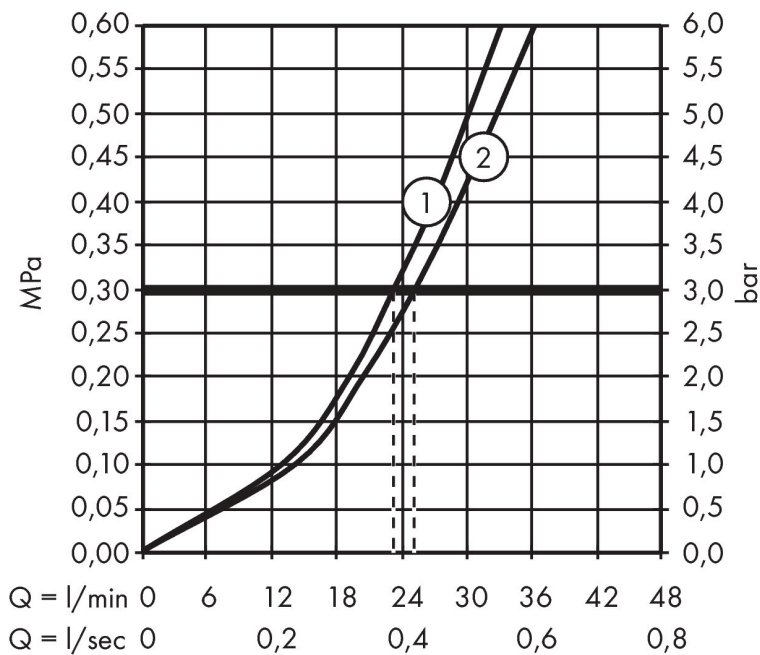

Varumärke	hansgrohe
Art. Namn	ShowrSelect S Termostat för inbyggd 2 funktioner
Art. Nr.	15743000
RSK-nr.	8310290
Ytsikt	Krom
Pos	1

Produktbild

Funktioner

- 2 funktioner
- samtidig användning av flera funktioner
- Select-knapp på/av för 2 funktioner
- termostatinsats, Start/stopp-ventil för att styra funktionerna
- flödesmängd övre utlopp: 25 l/min
- flödesmängd nedre utlopp: 23 l/min
- flödesmängd vid samtidig användning av alla utlopp: 29,7 l/min
- maximal flödesmängd vid 3 bar: 29,7 l/min
- Säkerhetsspärr vid 40 °C
- temperaturbegränsning inställningsbar
- termostat levereras med knapparna handdusch och Rain large
- ljudklass: I
- flödesklass: C, B

Ritning

Teknologi

Certifikat

Koder/standarder

- STA 1401

Varumärke hansgrohe
 Art. Namn **ShowSelect S** Termostat för inbyggd 2 funktioner
 Art. Nr. 15743000
 RSK-nr. 8310290
 Ytskikt Krom
 Pos 1

Flödesdiagram

1 Avlopp 1
 2 Avlopp 2

Örbrukningsvärdena uppmättes under användning med de tillhörande armaturerna (termostat/blandare/infälld ventil).

Varumärke	hansgrohe
Art. Namn	ShowerSelect S Termostat för inbyggd 2 funktioner
Art. Nr.	15743000
RSK-nr.	8310290
Ytskikt	Krom
Pos	1