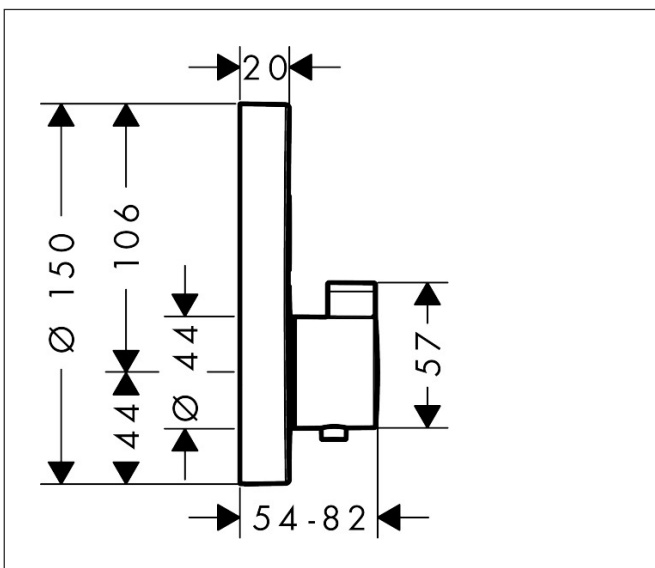

Varumärke	hansgrohe
Art. Namn	ShowrSelect S Termostat för inbyggd 2 funktioner
Art. Nr.	15743000
RSK-nr.	8310290
Ytsikt	Krom
Pos	1

Produktbild

Funktioner

- 2 funktioner
- samtidig användning av flera funktioner
- Select-knapp på/av för 2 funktioner
- termostatinsats, Start/stopp-ventil för att styra funktionerna
- flödesmängd övre utlopp: 25 l/min
- flödesmängd nedre utlopp: 23 l/min
- flödesmängd vid samtidig användning av alla utlopp: 29,7 l/min
- maximal flödesmängd vid 3 bar: 29,7 l/min
- Säkerhetsspärr vid 40 °C
- temperaturbegränsning inställningsbar
- termostat levereras med knapparna handdusch och Rain large
- ljudklass: I
- flödesklass: C, B

Ritning

Teknologi

Certifikat

Koder/standarder

- STA 1401

Varumärke hansgrohe
 Art. Namn **ShowSelect S** Termostat för inbyggd 2 funktioner
 Art. Nr. 15743000
 RSK-nr. 8310290
 Ytskikt Krom
 Pos 1

Flödesdiagram

1 Avlopp 1
 2 Avlopp 2

Örbrukningsvärdena uppmättes under användning med de tillhörande armaturerna (termostat/blandare/infälld ventil).

Varumärke	hansgrohe
Art. Namn	ShowerSelect S Termostat för inbyggd 2 funktioner
Art. Nr.	15743000
RSK-nr.	8310290
Ytskikt	Krom
Pos	1

Varumärke hansgrohe
 Art. Namn **ShowerSelect S** Termostat för inbyggd 2 funktioner
 Art. Nr. 15743000
 RSK-nr. 8310290
 Ytskikt Krom
 Pos 1

Reservdelista för byggnadsår: >01/18

Pos.	Beskrivning	Art.nr.
35	Symbol Whirl	93575880
36	Symbol Mono	93576880
37	Symbol Kar	93577880
38	Symbol sidodusch	93578880
39	Symbol On/Off	93579880
40	Tryckknapp	93955880
a	inbyggnadsdel	01800180
b	Adapter för ombytta anslutningar	93181000
c	Bromsskiva	92498000
d	Avstängningsventil (special)	92361000
e	Avstängningsventil (AVP)	92692000
f	Fett	90920000