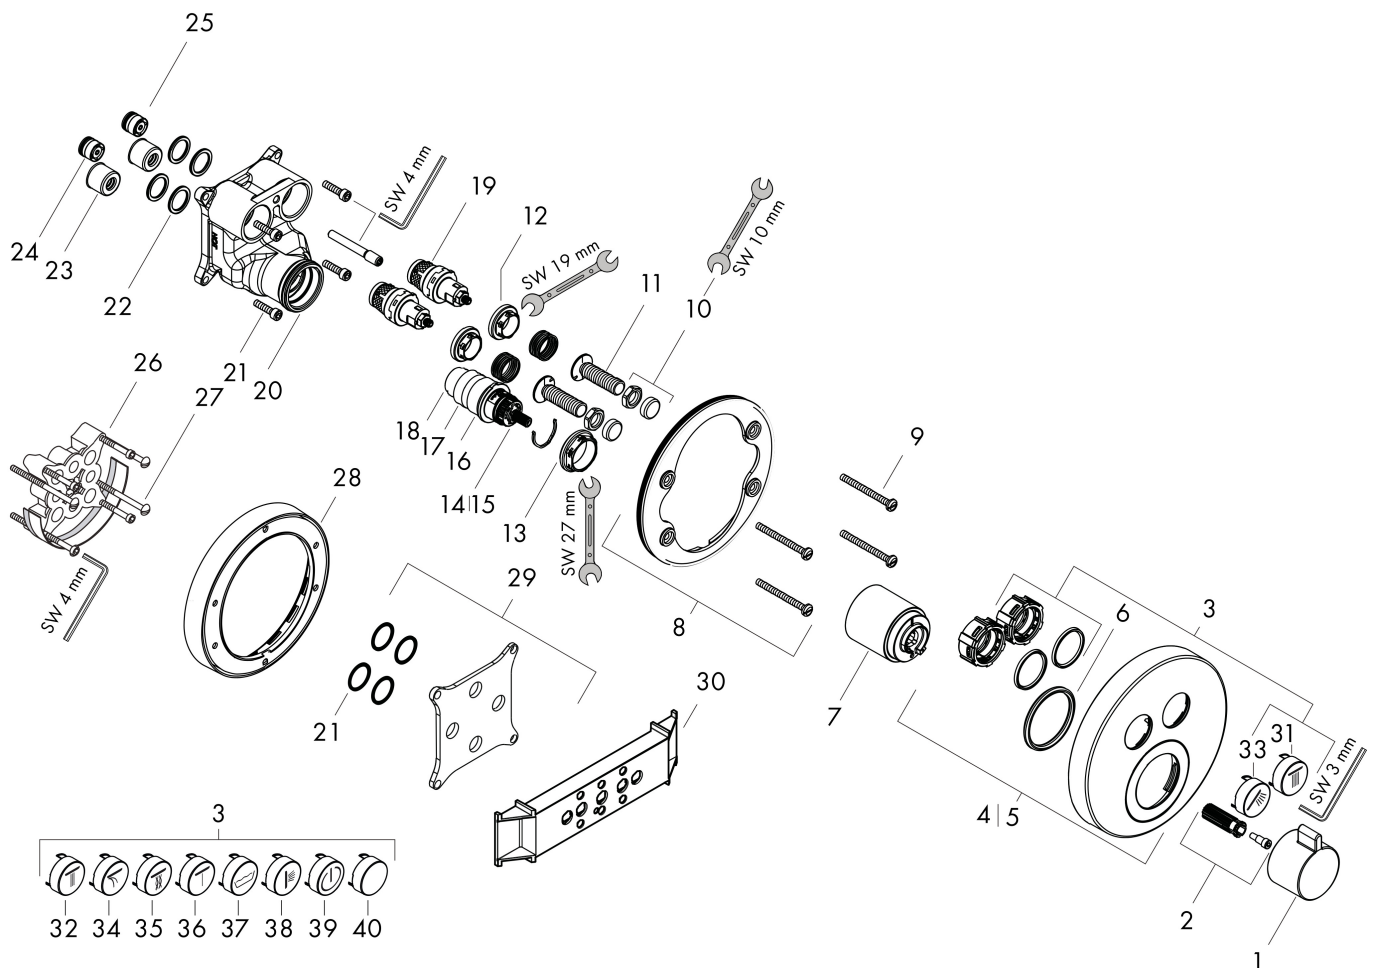

Ritning

Teknologi

Certifikat

Koder/standarder

- STA 1401

Varumärke hansgrohe
 Art. Namn **ShowSelect S** Termostat för inbyggd 2 funktioner
 Art. Nr. 15743000
 RSK-nr. 8310290
 Ytskikt Krom
 Pos 1

Flödesdiagram

1 Avlopp 1
 2 Avlopp 2

Örbrukningsvärdena uppmättes under användning med de tillhörande armaturerna (termostat/blandare/infälld ventil).

Varumärke	hansgrohe
Art. Namn	ShowerSelect S Termostat för inbyggd 2 funktioner
Art. Nr.	15743000
RSK-nr.	8310290
Ytskikt	Krom
Pos	1

Reservdelsritning för byggnadsår: >01/18

Varumärke	hansgrohe
Art. Namn	ShowerSelect S Termostat för inbyggad 2 funktioner
Art. Nr.	15743000
RSK-nr.	8310290
Ytskikt	Krom
Pos	1

Reservdelstlista för byggnadsår: >01/18

Varumärke hansgrohe
 Art. Namn **ShowerSelect S** Termostat för inbyggd 2 funktioner
 Art. Nr. 15743000
 RSK-nr. 8310290
 Ytskikt Krom
 Pos 1

Reservdelista för byggnadsår: >01/18

Pos.	Beskrivning	Art.nr.
35	Symbol Whirl	93575880
36	Symbol Mono	93576880
37	Symbol Kar	93577880
38	Symbol sidodusch	93578880
39	Symbol On/Off	93579880
40	Tryckknapp	93955880
a	inbyggnadsdel	01800180
b	Adapter för ombytta anslutningar	93181000
c	Bromsskiva	92498000
d	Avstängningsventil (special)	92361000
e	Avstängningsventil (AVP)	92692000
f	Fett	90920000