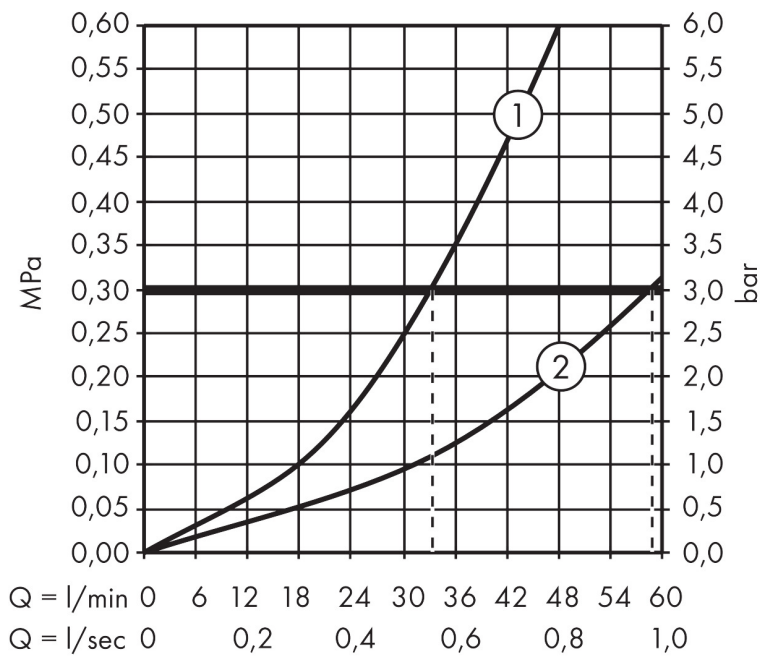

Varumärke hansgrohe
Art. Namn **ShowerSelect S** Termostat HighFlow för inbyggnad 1 funktion och 1 extra funktion
Art. Nr. 15742000
RSK-nr. 8310291
Ytskikt Krom
Pos 1

Flödesdiagram

1 Avlopp 1
2 Avlopp 2