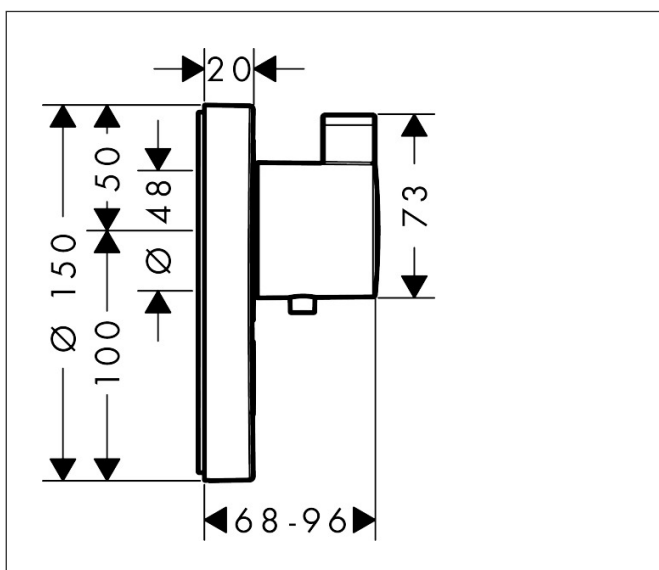

Ritning

Teknologi

Certifikat

Koder/standarder

- STA 1401