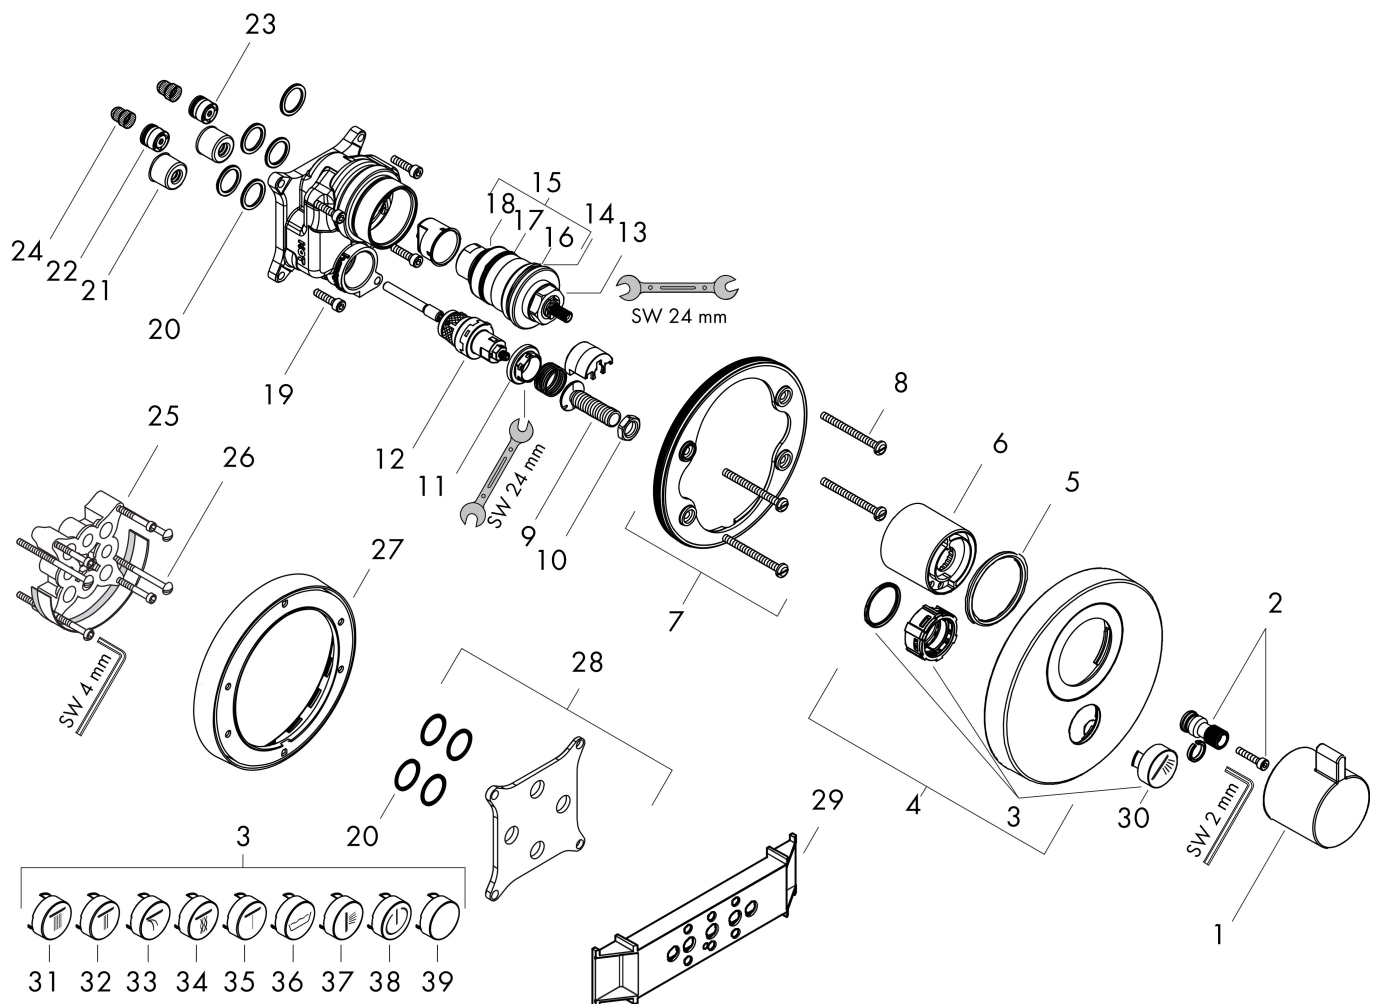

Varumärke	hansgrohe
Art. Namn	ShowerSelect S Termostat HighFlow för inbyggnad 1 funktion och 1 extra funktion
Art. Nr.	15742000
RSK-nr.	8310291
Ytsikt	Krom
Pos	1

Reservdelssritning för byggnadsår: >01/18