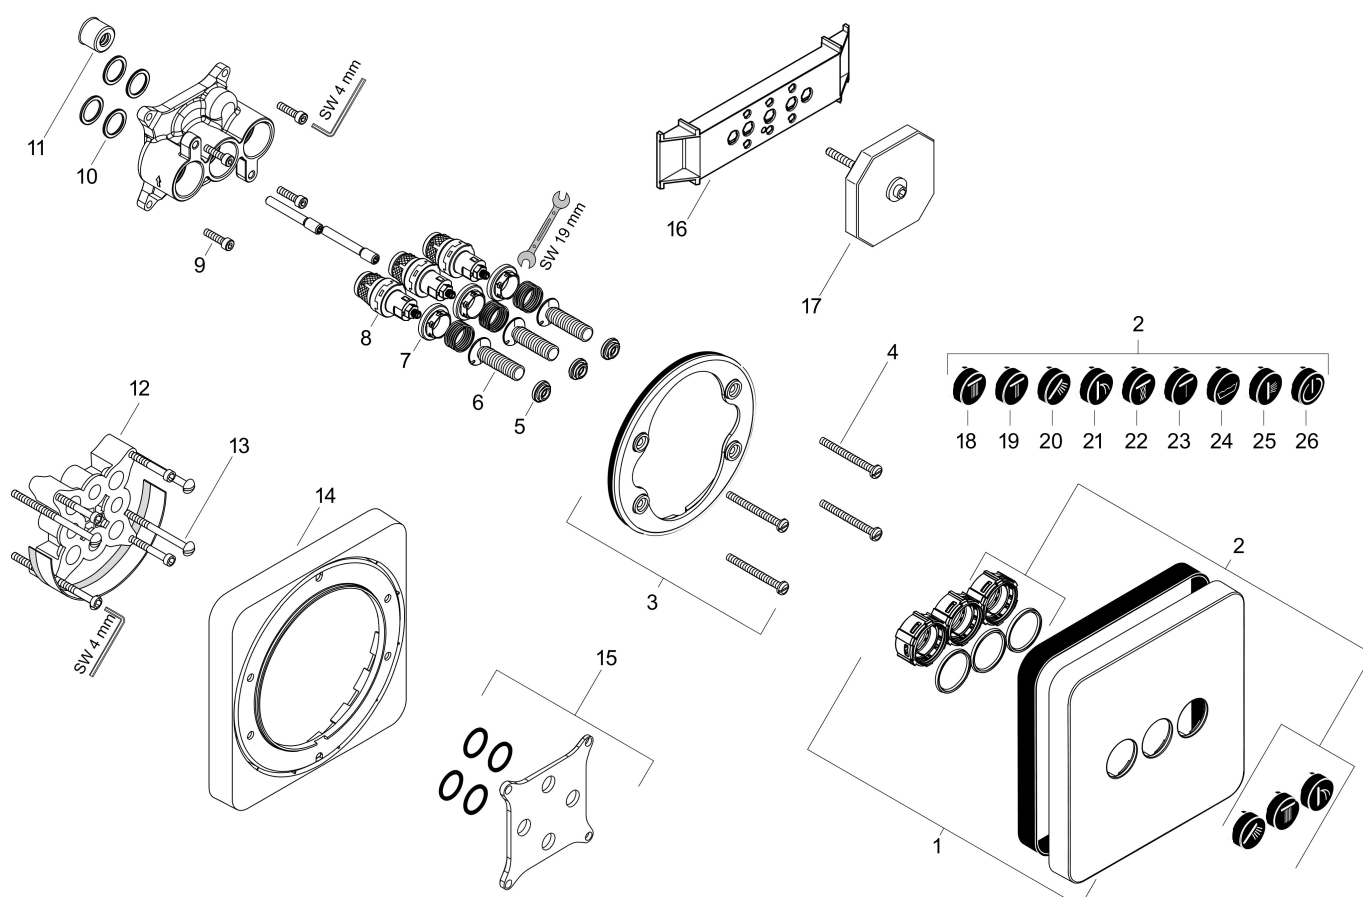

Varumärke	AXOR
Art. Namn	AXOR ShowerSelect Ventil för inbyggd Softcube 3 funktioner
Art. Nr.	36773000
RSK-nr.	8310350
Ytsikt	Krom
Pos	1

Reservdelsritning för byggnadsår: >10/16