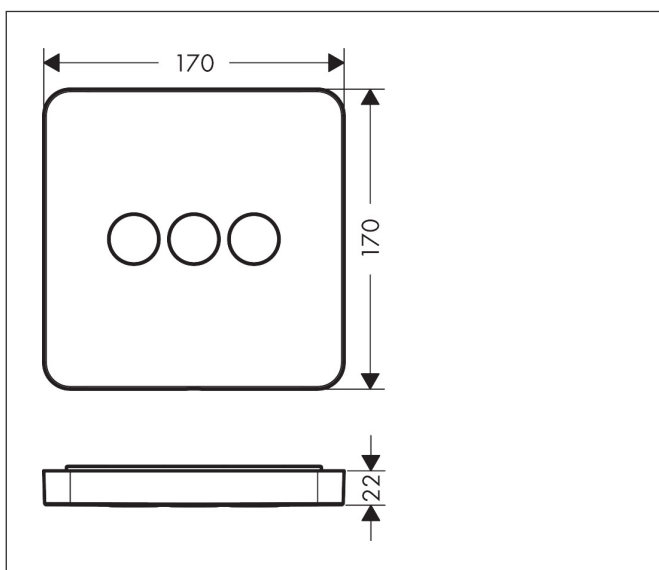

Ritning

Certifikat

Koder/standarder

- STA 1401