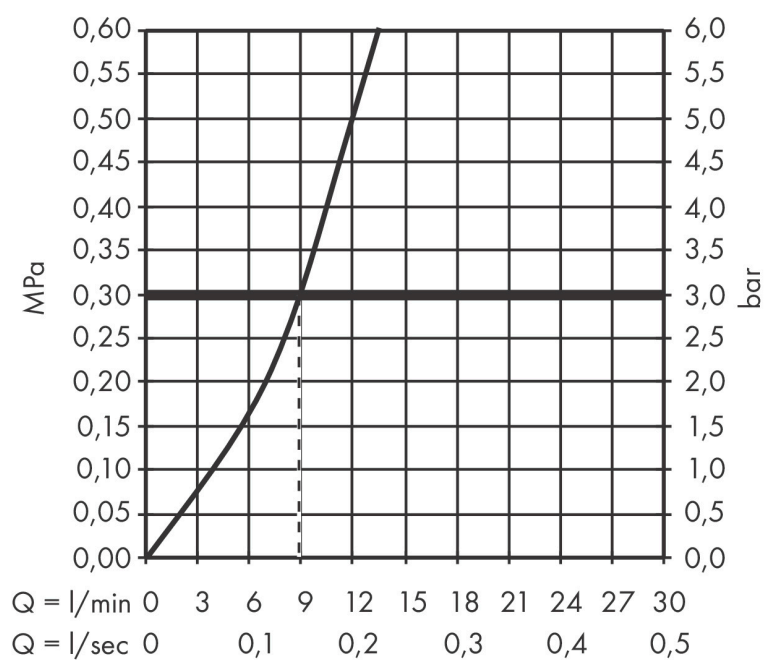

Varumärke AXOR
Art. Namn **AXOR Citterio** 1-grepps köksblandare 230
Art. Nr. 39860000
RSK-nr. 8310407
Ytskikt Krom
Pos 1

Flödesdiagram