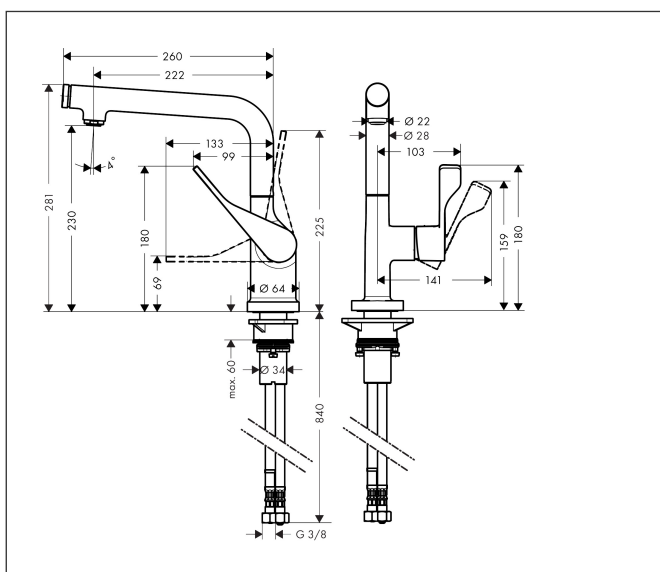

Varumärke	AXOR
Art. Namn	AXOR Citterio 1-grepps köksblandare 230
Art. Nr.	39860000
RSK-nr.	8310407
Ytskikt	Krom
Pos	1

Produktbild

Ritning

Koder/standarder

- STA 1433

Funktioner

- ComfortZone 230
- svängradie inställningsbar i 3 steg på 110°, 150° eller 360°
- normalstråle
- Select knapp för att sätta på och stänga av vattenflödet
- maximal flödesmängd vid 3 bar: 9 l/min
- keramisk avstängning
- G 3/8 anslutningar
- temperaturbegränsning inställningsbar
- backventil integrerad
- lämplig för genomströmningsberedare
- ljudklass: I
- flödesklass: A
- BREEM: nivå 1 - max. 10,0 l/min

Reservdelsritning för byggnadsår: >08/15

Varumärke AXOR
 Art. Namn **AXOR Citterio** 1-grepps köksblandare 230
 Art. Nr. 39860000
 RSK-nr. 8310407
 Ytskikt Krom
 Pos 1

Reservdelslista för byggnadsår: >08/15

Pos.	Beskrivning	Art.nr.
1	Pip kpl.	92695000
2	O-ring 17x1,5	98137000
3	Avstängningsventil (AVP)	98463000
4	O-ring 19x1,5	95962000
5	Lock	92566000
6	perlator laminär M24x1 (15 l/min)	92517000
7	Ventillyftare	92505000
8	set av låsringar för pip (110° / 150°)	98486000
9	O-Ring 14x2,5	98189000
10	O-ring 11x3	92481000
11	Grepp	39891000
12	null	96029000
13	täckbricka, grepp	96338000
14	null	98603000
15	Mutter	96461000
16	O-Ring 32x2	98193000
17	Kartusch kpl.	92730000
18	Tätning	95008000
19	null	97825000
20	Fästdel	97523000
21	null	95049000
22	Glidring	97548000
23	Anslutningsslang 900 mm M8x0,75 G3/8	95372000
24	O-ring 7x1,5	98422000
25	Backventil DW 10	96456000
26	Silpackning	95291000