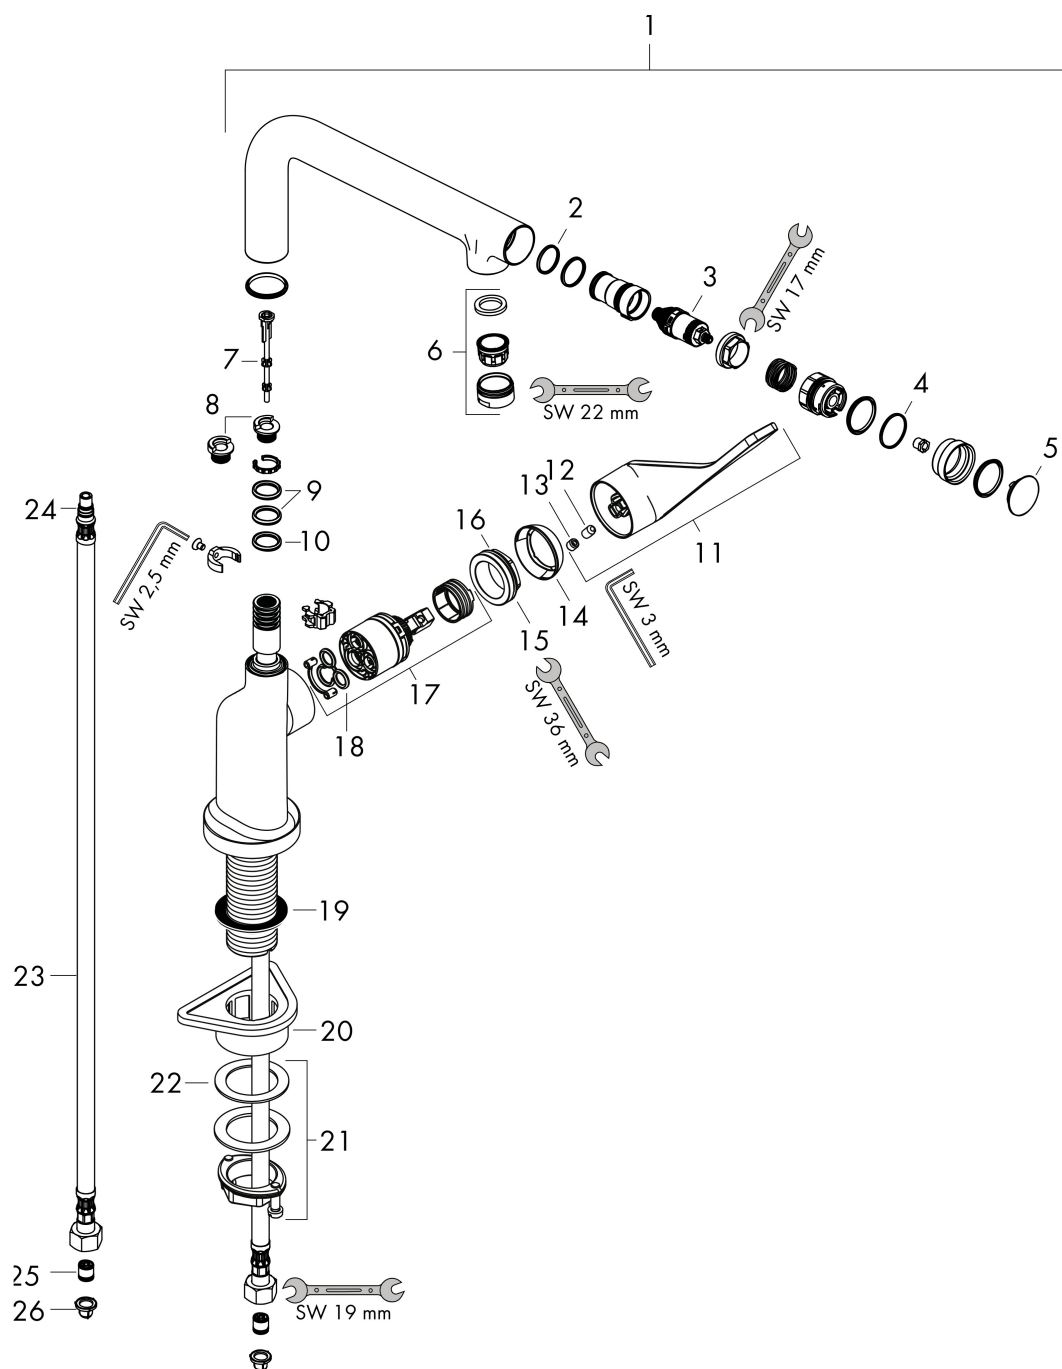

Varumärke	AXOR
Art. Namn	AXOR Citterio 1-grepps köksblandare 230
Art. Nr.	39860000
RSK-nr.	8310407
Ytskikt	Krom
Pos	1

Produktbild

Ritning

Koder/standarder

- STA 1433

Funktioner

- ComfortZone 230
- svängradie inställningsbar i 3 steg på 110°, 150° eller 360°
- normalstråle
- Select knapp för att sätta på och stänga av vattenflödet
- maximal flödesmängd vid 3 bar: 9 l/min
- keramisk avstängning
- G 3/8 anslutningar
- temperaturbegränsning inställningsbar
- backventil integrerad
- lämplig för genomströmningsberedare
- ljudklass: I
- flödesklass: A
- BREEM: nivå 1 - max. 10,0 l/min

Teknologi

Stråltyper

Certifikat

Varumärke AXOR
Art. Namn **AXOR Citterio** 1-grepps köksblandare 230
Art. Nr. 39860000
RSK-nr. 8310407
Ytskikt Krom
Pos 1

Flödesdiagram

Varumärke	AXOR
Art. Namn	AXOR Citterio 1-grepps köksblandare 230
Art. Nr.	39860000
RSK-nr.	8310407
Ytskikt	Krom
Pos	1

Reservdelsritning för byggnadsår: >08/15

Varumärke AXOR
 Art. Namn **AXOR Citterio** 1-grepps köksblandare 230
 Art. Nr. 39860000
 RSK-nr. 8310407
 Ytskikt Krom
 Pos 1

Reservdelslista för byggnadsår: >08/15

Pos.	Beskrivning	Art.nr.
1	Pip kpl.	92695000
2	O-ring 17x1,5	98137000
3	Avstängningsventil (AVP)	98463000
4	O-ring 19x1,5	95962000
5	Lock	92566000
6	perlator laminär M24x1 (15 l/min)	92517000
7	Ventillyftare	92505000
8	set av låsringar för pip (110° / 150°)	98486000
9	O-Ring 14x2,5	98189000
10	O-ring 11x3	92481000
11	Grepp	39891000
12	null	96029000
13	täckbricka, grepp	96338000
14	null	98603000
15	Mutter	96461000
16	O-Ring 32x2	98193000
17	Kartusch kpl.	92730000
18	Tätning	95008000
19	null	97825000
20	Fästdel	97523000
21	null	95049000
22	Glidring	97548000
23	Anslutningsslang 900 mm M8x0,75 G3/8	95372000
24	O-ring 7x1,5	98422000
25	Backventil DW 10	96456000
26	Silpackning	95291000