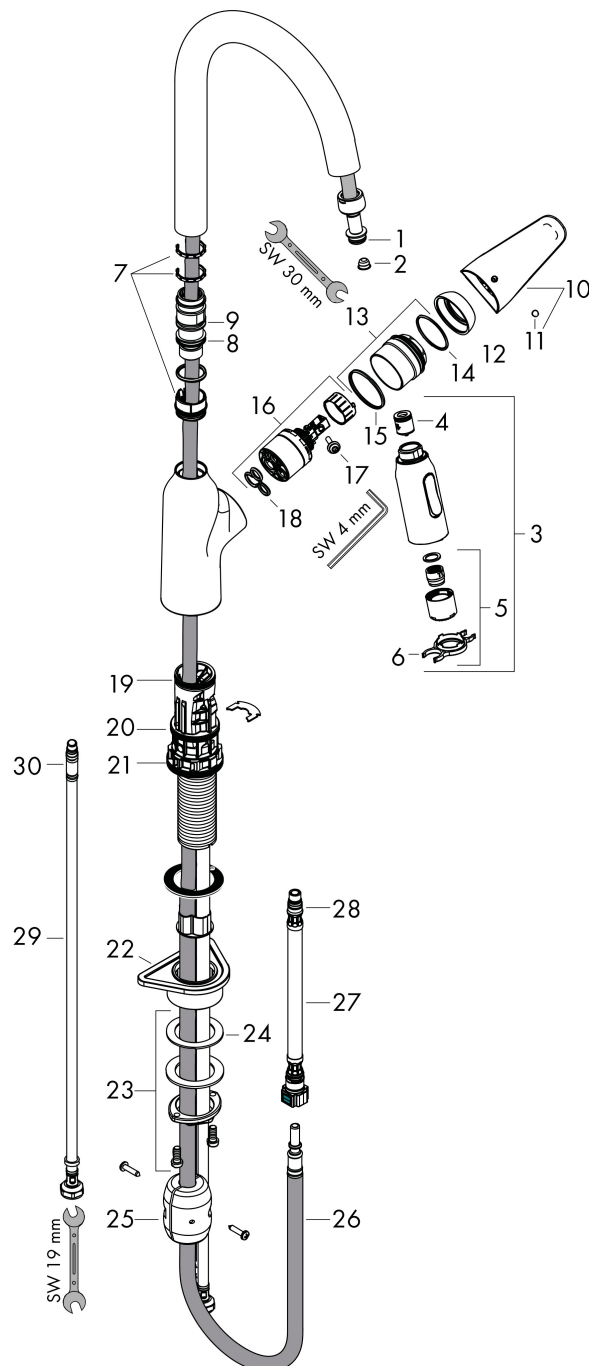

Varumärke	hansgrohe
Art. Namn	Focus M42 1-grepps köksblandare 220, med utdragbar handdusch, 2jet
Art. Nr.	71800000
RSK-nr.	8311027
Ytskikt	Krom
Pos	1

Produktbild

Ritning

Koder/standarder

- STA 1523

Funktioner

- ComfortZone 220
- svängradie 360°
- laminarstråle, duschstråle
- låsbar duschstråle som ändras med en tryckknapp och återställs automatiskt när kranen stängs
- MagFit magnetisk duschhållare
- quick connect anslutningslang
- maximal flödesmängd vid 3 bar: 8 l/min
- keramisk avstängning
- G 3/8 anslutningar
- temperaturbegränsning inställningsbar
- backventil integrerad
- lämplig för genomströmningsberedare
- förlängningsmått upp till 50 cm
- ljudklass: I
- flödesklass: O
- LEED: baslinje - max. 8,3 l/min
- BREEAM: nivå 1 - max. 10,0 l/min

Teknologi

Stråltyper

Certifikat

Varumärke	hansgrohe
Art. Namn	Focus M42 1-grepps köksblandare 220, med utdragbar handdusch, 2jet
Art. Nr.	71800000
RSK-nr.	8311027
Ytskikt	Krom
Pos	1

Reservdelsritning för byggnadsår: >10/18

Varumärke hansgrohe
 Art. Namn **Focus M42** 1-grepps köksblandare 220, med utdragbar handdusch, 2jet
 Art. Nr. 71800000
 RSK-nr. 8311027
 Ytskikt Krom
 Pos 1

Reservdelstlista för byggnadsår: >10/18

Pos.	Beskrivning	Art.nr.
1	O-ring 11x2	98127000
2	Sil	97735000
3	Utdragbar dusch	93343000
4	Backventil-set DW 15	94074000
5	Strålformare	93342000
6	serviceverktyg	95910000
7	Glidningsset	98365000
8	O-ring 21x2,5	98211000
9	O-ring 22x1,5	98173000
10	Grepp	93344000
11	täckbricka, grepp	96338000
12	null	97406000
13	Mutter	93346000
14	O-Ring 32x2	98193000
15	O-ring 36x2	98156000
16	Kartusch kpl.	92730000
17	Säkringsskruv	95140000
18	Tätning	95008000
19	O-ring 30x1,5	98433000
20	O-ring 38x2	98396000
21	O-ring 44x2,5	98162000
22	Fästdel	97523000
23	null	93253000
24	Glidring	97548000
25	Vikt	92500000
26	Slang 1,50 m	95507000
27	Anslutningsslang 600 mm M10x1	95561000
28	O-ring 8x1,5	98423000
29	Anslutningsslang 600 mm M8x0,75 G3/8	96556000
30	O-ring 6,6x1,6	93019000