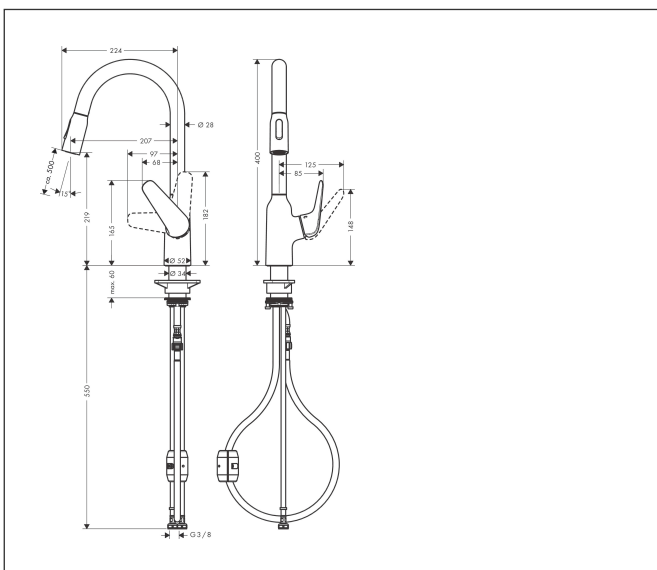

Varumärke	hansgrohe
Art. Namn	Focus M42 1-grepps köksblandare 220, med utdragbar handdusch, 2jet
Art. Nr.	71800000
RSK-nr.	8311027
Ytskikt	Krom
Pos	1

Produktbild

Ritning

Koder/standarder

- STA 1523

Funktioner

- ComfortZone 220
- svängradie 360°
- laminarstråle, duschstråle
- låsbar duschstråle som ändras med en tryckknapp och återställs automatiskt när kranen stängs
- MagFit magnetisk duschhållare
- quick connect anslutningslang
- maximal flödesmängd vid 3 bar: 8 l/min
- keramisk avstängning
- G 3/8 anslutningar
- temperaturbegränsning inställningsbar
- backventil integrerad
- lämplig för genomströmningsberedare
- förlängningsmått upp till 50 cm
- ljudklass: I
- flödesklass: O
- LEED: baslinje - max. 8,3 l/min
- BREEAM: nivå 1 - max. 10,0 l/min

Teknologi

Stråltyper

Certifikat

Varumärke	hansgrohe
Art. Namn	Focus M42 1-grepps köksblandare 220, med utdragbar handdusch, 2jet
Art. Nr.	71800000
RSK-nr.	8311027
Ytskikt	Krom
Pos	1

Reservdelsritning för byggnadsår: >10/18

Varumärke hansgrohe
 Art. Namn **Focus M42** 1-grepps köksblandare 220, med utdragbar handdusch, 2jet
 Art. Nr. 71800000
 RSK-nr. 8311027
 Ytskikt Krom
 Pos 1

Reservdelstlista för byggnadsår: >10/18

Pos.	Beskrivning	Art.nr.
1	O-ring 11x2	98127000
2	Sil	97735000
3	Utdragbar dusch	93343000
4	Backventil-set DW 15	94074000
5	Strålformare	93342000
6	serviceverktyg	95910000
7	Glidningsset	98365000
8	O-ring 21x2,5	98211000
9	O-ring 22x1,5	98173000
10	Grepp	93344000
11	täckbricka, grepp	96338000
12	null	97406000
13	Mutter	93346000
14	O-Ring 32x2	98193000
15	O-ring 36x2	98156000
16	Kartusch kpl.	92730000
17	Säkringsskruv	95140000
18	Tätning	95008000
19	O-ring 30x1,5	98433000
20	O-ring 38x2	98396000
21	O-ring 44x2,5	98162000
22	Fästdel	97523000
23	null	93253000
24	Glidring	97548000
25	Vikt	92500000
26	Slang 1,50 m	95507000
27	Anslutningsslang 600 mm M10x1	95561000
28	O-ring 8x1,5	98423000
29	Anslutningsslang 600 mm M8x0,75 G3/8	96556000
30	O-ring 6,6x1,6	93019000