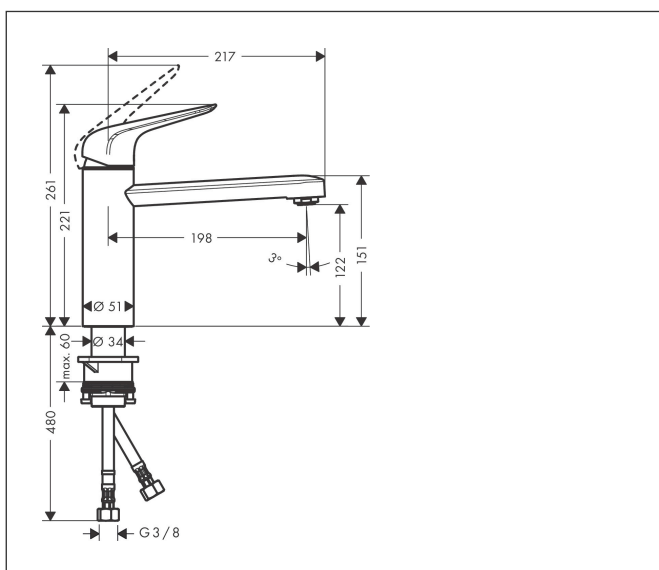

Varumärke	hansgrohe
Art. Namn	Focus M42 1-grepps köksblandare 120, 1jet
Art. Nr.	71806000
RSK-nr.	8311031
Ytskikt	Krom
Pos	1

Produktbild

Funktioner

- ComfortZone 120
- svängradie 360°
- normalstråle
- maximal flödesmängd vid 3 bar: 12 l/min
- keramisk avstängning
- G 3/8 anslutningar
- temperaturbegränsning inställningsbar
- lämplig för genomströmningsberedare
- BREEAM: baslinje - max. 12,0 l/min

Ritning

Teknologi

Stråltyper

Koder/standarder

- STA 1373

Certifikat

Varumärke hansgrohe
 Art. Namn **Focus M42** 1-grepps köksblandare 120, 1jet
 Art. Nr. 71806000
 RSK-nr. 8311031
 Ytskikt Krom
 Pos 1

Flödesdiagram

Varumärke	hansgrohe
Art. Namn	Focus M42 1-grepps köksblandare 120, 1jet
Art. Nr.	71806000
RSK-nr.	8311031
Ytskikt	Krom
Pos	1

Reservdelsritning för byggnadsår: >10/18

Varumärke hansgrohe
 Art. Namn **Focus M42** 1-grepps köksblandare 120, 1jet
 Art. Nr. 71806000
 RSK-nr. 8311031
 Ytskikt Krom
 Pos 1