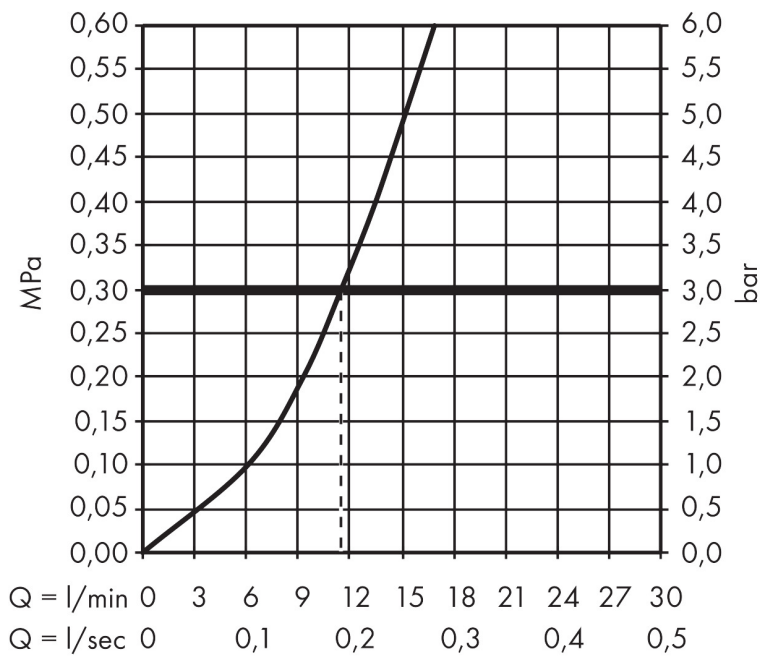

Varumärke	hansgrohe
Art. Namn	Focus M42 1-grepps köksblandare 120, 1jet
Art. Nr.	71806000
RSK-nr.	8311031
Ytskikt	Krom
Pos	1

Produktbild

Funktioner

- ComfortZone 120
- svängradie 360°
- normalstråle
- maximal flödesmängd vid 3 bar: 12 l/min
- keramisk avstängning
- G 3/8 anslutningar
- temperaturbegränsning inställningsbar
- lämplig för genomströmningsberedare
- BREEAM: baslinje - max. 12,0 l/min

Ritning

Teknologi

Stråltyper

Koder/standarder

- STA 1373

Certifikat

Varumärke hansgrohe
 Art. Namn **Focus M42** 1-grepps köksblandare 120, 1jet
 Art. Nr. 71806000
 RSK-nr. 8311031
 Ytskikt Krom
 Pos 1

Flödesdiagram