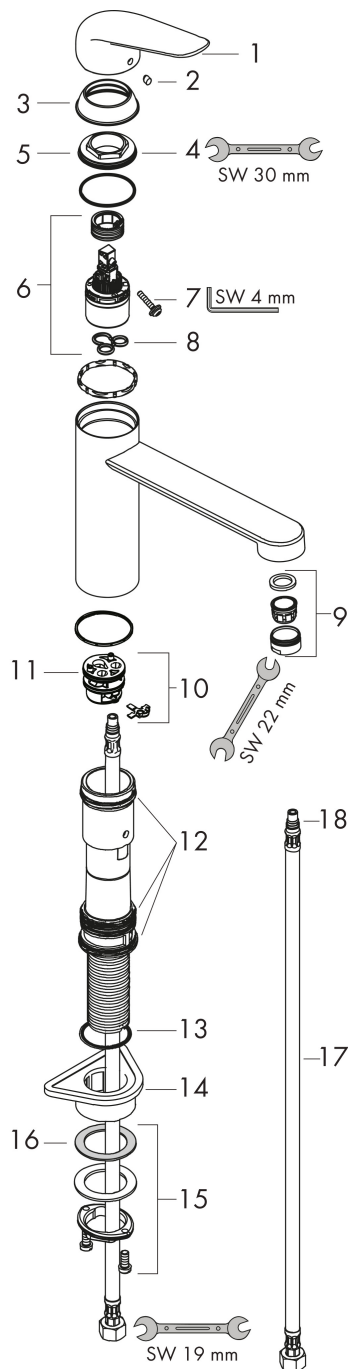

Varumärke	hansgrohe
Art. Namn	Focus M42 1-grepps köksblandare 120, 1jet
Art. Nr.	71806000
RSK-nr.	8311031
Ytskikt	Krom
Pos	1

Produktbild

Funktioner

- ComfortZone 120
- svängradie 360°
- normalstråle
- maximal flödesmängd vid 3 bar: 12 l/min
- keramisk avstängning
- G 3/8 anslutningar
- temperaturbegränsning inställningsbar
- lämplig för genomströmningsberedare
- BREEAM: baslinje - max. 12,0 l/min

Ritning

Teknologi

Stråltyper

Koder/standarder

- STA 1373

Certifikat

Varumärke hansgrohe
 Art. Namn **Focus M42** 1-grepps köksblandare 120, 1jet
 Art. Nr. 71806000
 RSK-nr. 8311031
 Ytskikt Krom
 Pos 1

Flödesdiagram

Varumärke	hansgrohe
Art. Namn	Focus M42 1-grepps köksblandare 120, 1jet
Art. Nr.	71806000
RSK-nr.	8311031
Ytskikt	Krom
Pos	1

Reservdelsritning för byggnadsår: >10/18

Varumärke hansgrohe
 Art. Namn **Focus M42** 1-grepps köksblandare 120, 1jet
 Art. Nr. 71806000
 RSK-nr. 8311031
 Ytskikt Krom
 Pos 1

Reservdelslista för byggnadsår: >10/18

Pos.	Beskrivning	Art.nr.
1	Grepp	93336000
2	täckbricka, grepp	96338000
3	null	97995000
4	Mutter	97996000
5	O-ring 41x2	98212000
6	Kartusch kpl.	92730000
7	Säkringsskruv	95140000
8	Tätning	95008000
9	Luftblandare M24x1 (15 l/min)	13913000
10	Adapter till kartusch	98750000
11	O-Ring 30x2	98186000
12	Tätningssät	98702000
13	O-Ring 36x2,5	98190000
14	Fästdel	97523000
15	null	95049000
16	Glidring	97548000
17	Anslutningssläng 600 mm M8x0,75 G3/8	96556000
18	O-ring 7x1,5	98422000