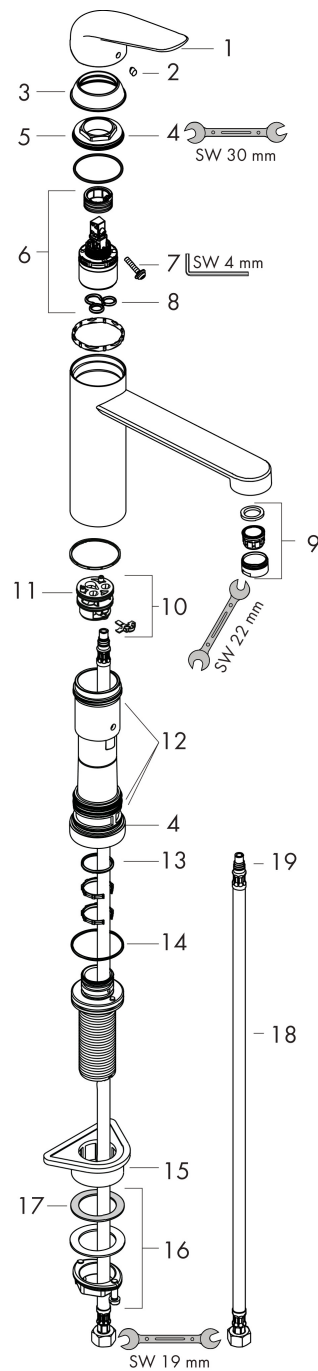

Varumärke	hansgrohe
Art. Namn	Focus M42 1-grepps köksblandare 120, för installation framför fönster, 1 jet
Art. Nr.	71807000
RSK-nr.	8311032
Ytskikt	Krom
Pos	1

Reservdelsritning för byggnadsår: >10/18