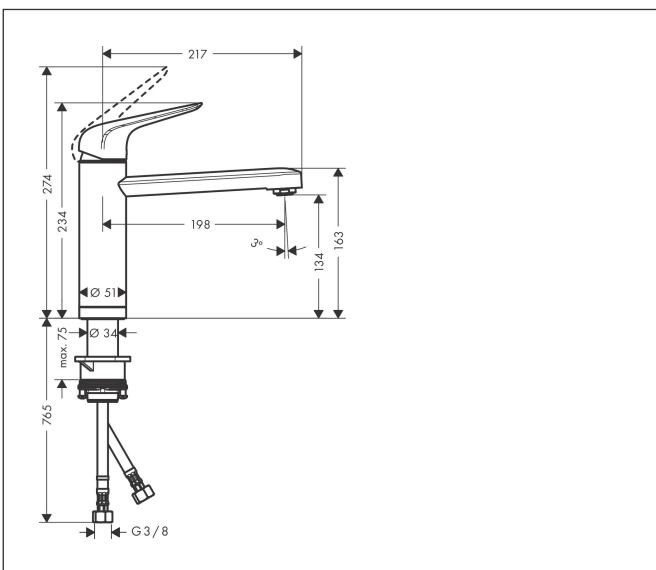

Ritning

Teknologi

Stråltyper

Koder/standarder

- STA 1373

Certifikat