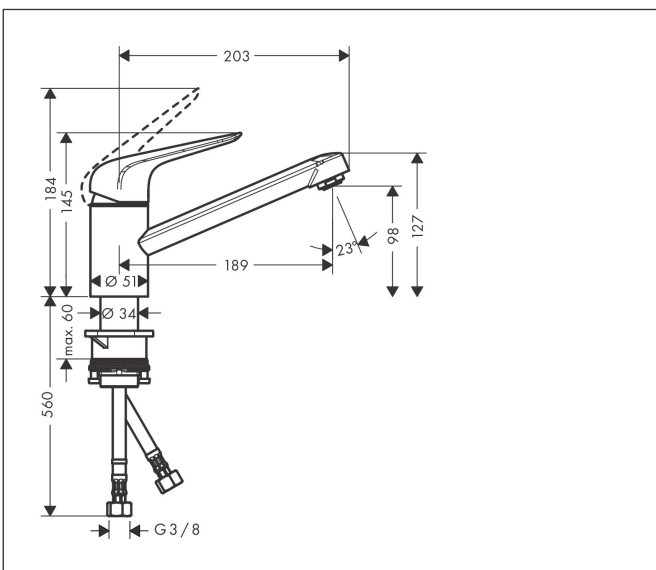

Varumärke	hansgrohe
Art. Namn	Focus M42 1-grepps köksblandare 100, 1jet
Art. Nr.	71808000
RSK-nr.	8311033
Ytsikt	Krom
Pos	1

Produktbild

Funktioner

- ComfortZone 100
- svängradie 360°
- normalstråle
- maximal flödesmängd vid 3 bar: 12 l/min
- keramisk avstängning
- G 3/8 anslutningar
- temperaturbegränsning inställningsbar
- lämplig för genomströmningsberedare
- BREEAM: baslinje - max. 12,0 l/min

Ritning

Teknologi

Stråltyper

Koder/standarder

- STA 1373

Certifikat

Varumärke hansgrohe
 Art. Namn **Focus M42** 1-grepps köksblandare 100, 1jet
 Art. Nr. 71808000
 RSK-nr. 8311033
 Ytskikt Krom
 Pos 1

Flödesdiagram

Varumärke	hansgrohe
Art. Namn	Focus M42 1-grepps köksblandare 100, 1jet
Art. Nr.	71808000
RSK-nr.	8311033
Ytskikt	Krom
Pos	1

Reservdelsritning för byggnadsår: >10/18

Varumärke hansgrohe
 Art. Namn **Focus M42** 1-grepps köksblandare 100, 1jet
 Art. Nr. 71808000
 RSK-nr. 8311033
 Ytskikt Krom
 Pos 1

Reservdelstilla för byggnadsår: >10/18

Pos.	Beskrivning	Art.nr.
1	Grepp	93336000
2	täckbricka, grepp	96338000
3	null	97995000
4	Mutter	97996000
5	O-ring 41x2	98212000
6	Kartusch kpl.	92730000
7	Säkringsskruv	95140000
8	Tätning	95008000
9	Luftblandare M24x1 (15 l/min)	13913000
10	Adapter till kartusch	98750000
11	O-Ring 30x2	98186000
12	Tätningssät	98702000
13	O-Ring 36x2,5	98190000
14	Fästdel	97523000
15	null	95049000
16	Glidring	97548000
17	Anslutningsslang 600 mm M8x0,75 G3/8	96556000
18	O-ring 7x1,5	98422000