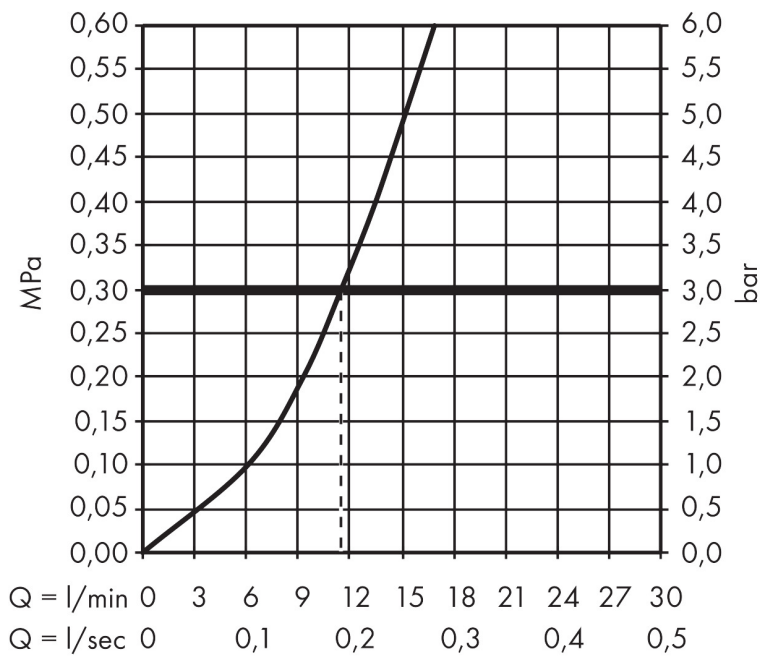

Varumärke	hansgrohe
Art. Namn	Focus M42 1-grepps köksblandare 100, 1jet
Art. Nr.	71808000
RSK-nr.	8311033
Ytsikt	Krom
Pos	1

Produktbild

Funktioner

- ComfortZone 100
- svängradie 360°
- normalstråle
- maximal flödesmängd vid 3 bar: 12 l/min
- keramisk avstängning
- G 3/8 anslutningar
- temperaturbegränsning inställningsbar
- lämplig för genomströmningsberedare
- BREEAM: baslinje - max. 12,0 l/min

Ritning

Teknologi

Stråltyper

Koder/standarder

- STA 1373

Certifikat

Varumärke hansgrohe
 Art. Namn **Focus M42** 1-grepps köksblandare 100, 1jet
 Art. Nr. 71808000
 RSK-nr. 8311033
 Ytskikt Krom
 Pos 1

Flödesdiagram