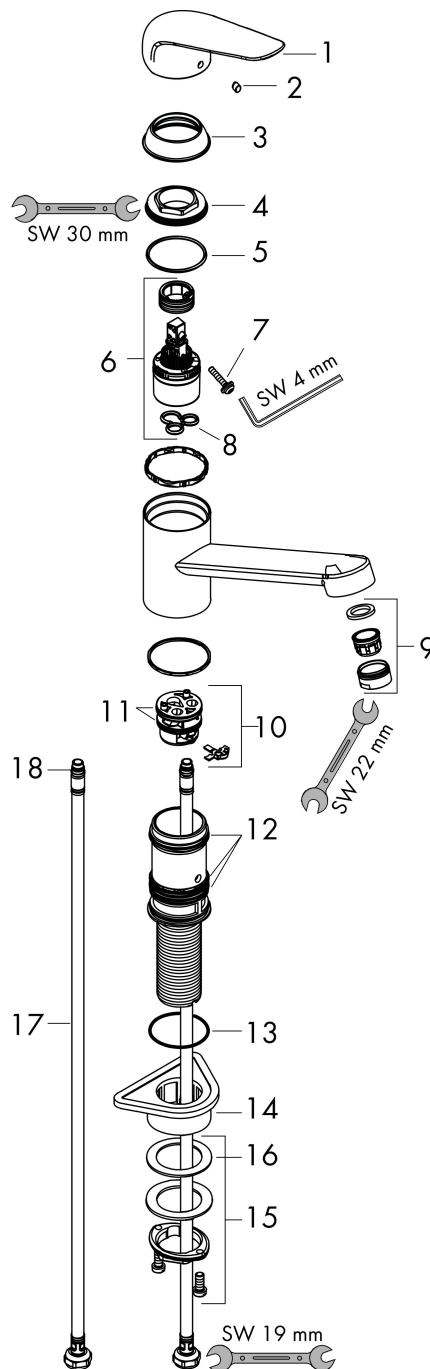

Varumärke	hansgrohe
Art. Namn	Focus M42 1-grepps köksblandare 100, 1jet
Art. Nr.	71808000
RSK-nr.	8311033
Ytsikt	Krom
Pos	1

Produktbild

Funktioner

- ComfortZone 100
- svängradie 360°
- normalstråle
- maximal flödesmängd vid 3 bar: 12 l/min
- keramisk avstängning
- G 3/8 anslutningar
- temperaturbegränsning inställningsbar
- lämplig för genomströmningsberedare
- BREEAM: baslinje - max. 12,0 l/min

Ritning

Teknologi

Stråltyper

Koder/standarder

- STA 1373

Certifikat

Varumärke hansgrohe
 Art. Namn **Focus M42** 1-grepps köksblandare 100, 1jet
 Art. Nr. 71808000
 RSK-nr. 8311033
 Ytskikt Krom
 Pos 1

Flödesdiagram

Varumärke	hansgrohe
Art. Namn	Focus M42 1-grepps köksblandare 100, 1jet
Art. Nr.	71808000
RSK-nr.	8311033
Ytskikt	Krom
Pos	1

Reservdelsritning för byggnadsår: >10/18

Varumärke hansgrohe
 Art. Namn **Focus M42** 1-grepps köksblandare 100, 1jet
 Art. Nr. 71808000
 RSK-nr. 8311033
 Ytskikt Krom
 Pos 1

Reservdelstilla för byggnadsår: >10/18

Pos.	Beskrivning	Art.nr.
1	Grepp	93336000
2	täckbricka, grepp	96338000
3	null	97995000
4	Mutter	97996000
5	O-ring 41x2	98212000
6	Kartusch kpl.	92730000
7	Säkringsskruv	95140000
8	Tätning	95008000
9	Luftblandare M24x1 (15 l/min)	13913000
10	Adapter till kartusch	98750000
11	O-Ring 30x2	98186000
12	Tätningssät	98702000
13	O-Ring 36x2,5	98190000
14	Fästdel	97523000
15	null	95049000
16	Glidring	97548000
17	Anslutningsslang 600 mm M8x0,75 G3/8	96556000
18	O-ring 7x1,5	98422000