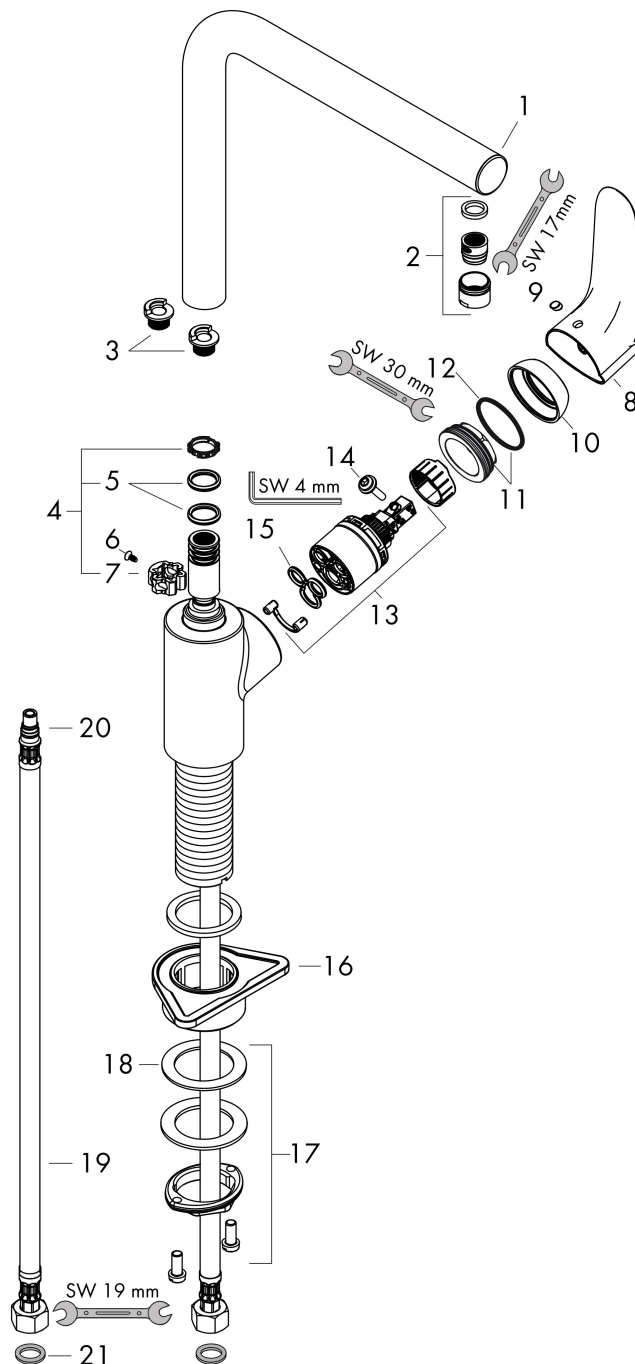

Varumärke	hansgrohe
Art. Namn	Focus M41 1-grepps köksblandare 280, 1jet
Art. Nr.	31817670
RSK-nr.	8311048
Ytskikt	Matt svart
Pos	1

Reservdelsritning för byggnadsår: >10/19