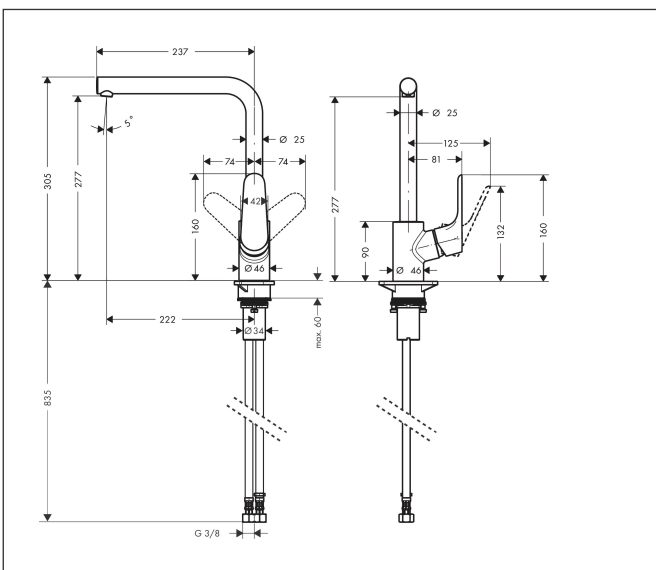

Ritning

Teknologi

Stråltyper

Koder/standarder

- STA 1375

Cerifikat