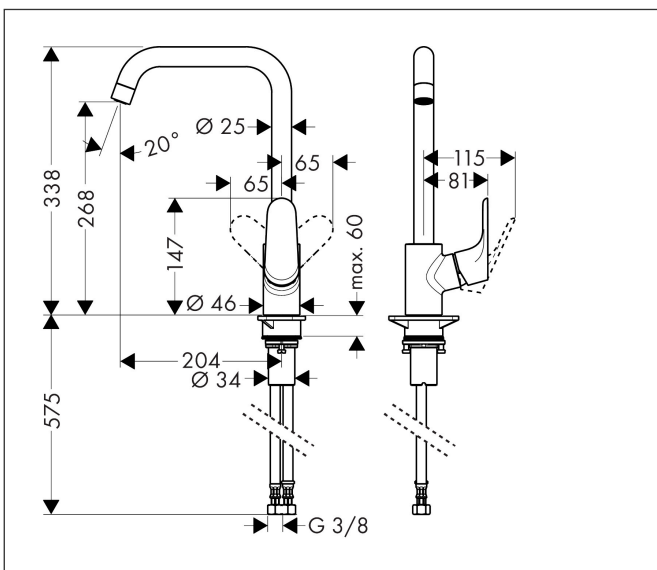

Ritning

Teknologi

Stråltyper

Koder/standarder

- STA 1375

Cerifikat