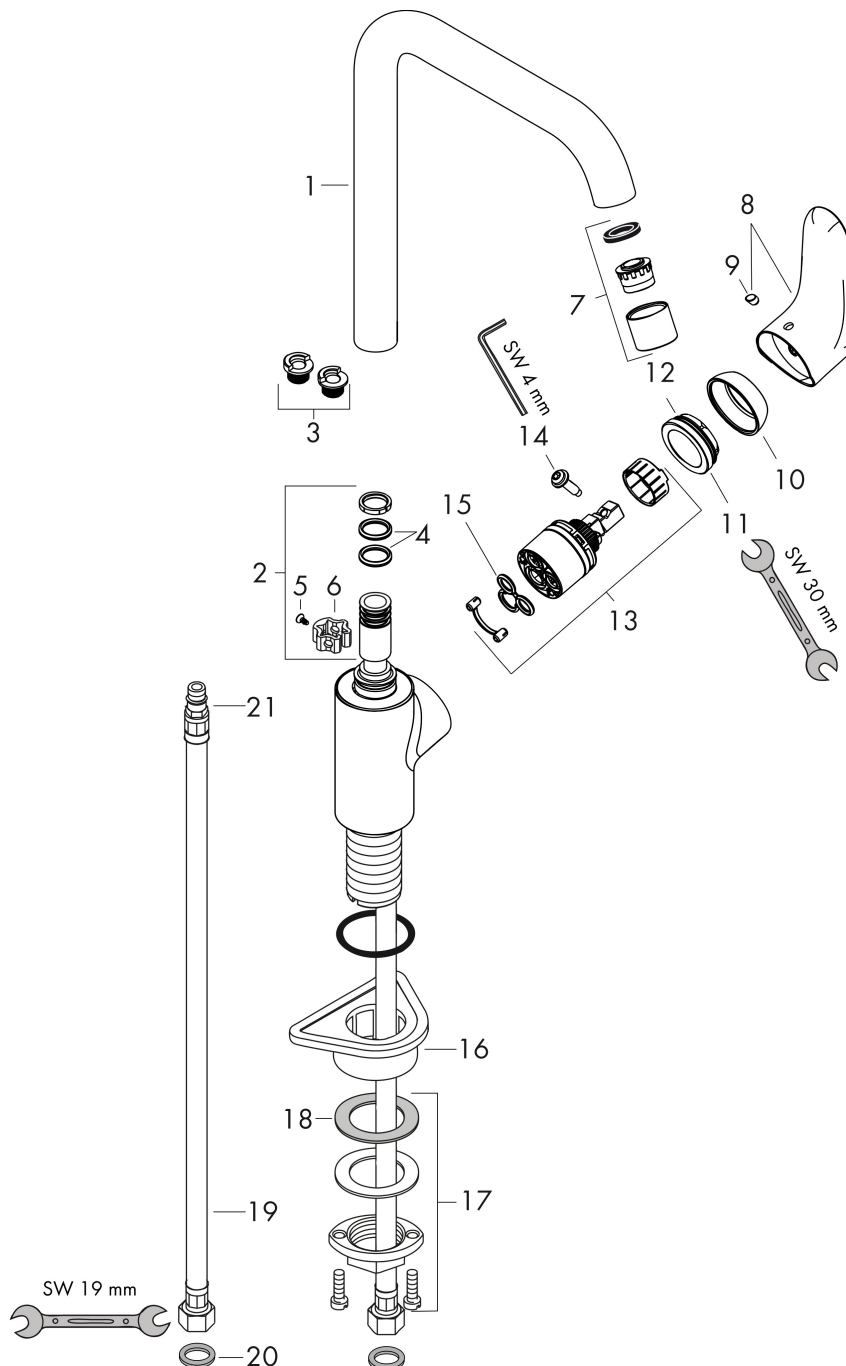

Varumärke	hansgrohe
Art. Namn	Focus M41 1-grepps köksblandare 260, 1jet
Art. Nr.	31820670
RSK-nr.	8311049
Ytskikt	Matt svart
Pos	1

Reservdelsritning för byggnadsår: >08/19