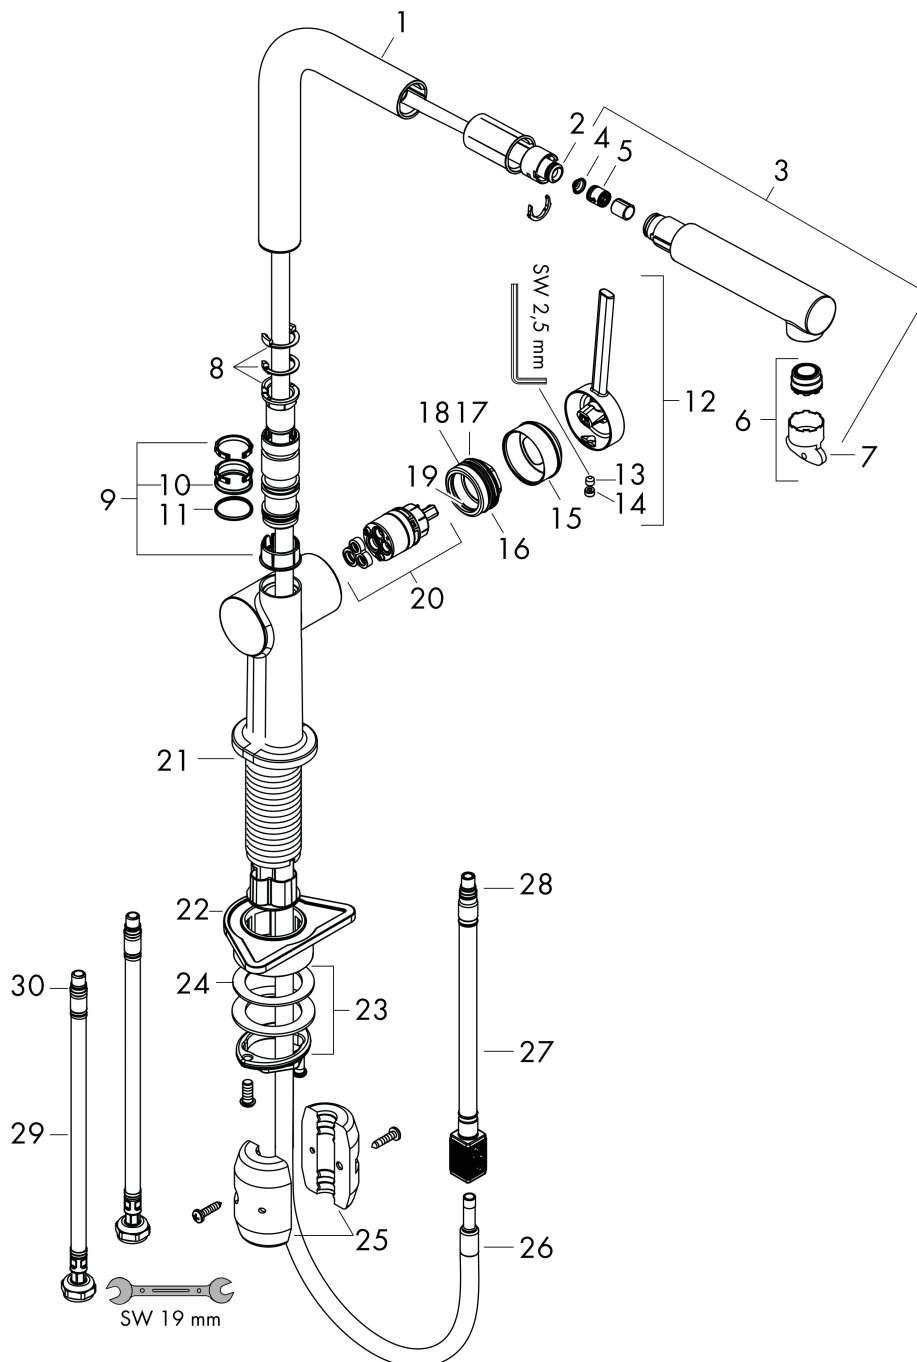

## Cerifikat

Varumärke hansgrohe  
 Art. Namn **Talis M54** 1-grepps köksblandare 270, EcoSmart, med utdragbar pip, 1 jet  
 Art. Nr. 72845000  
 RSK-nr. 8311335  
 Ytskikt Krom  
 Pos 1

## Flödesdiagram

Varumärke	hansgrohe
Art. Namn	<b>Talis M54</b> 1-grepps köksblandare 270, EcoSmart, med utdragbar pip, 1jet
Art. Nr.	72845000
RSK-nr.	8311335
Ytskikt	Krom
Pos	1

## Reservdelsritning för byggnadsår: >12/19

Varumärke hansgrohe  
 Art. Namn **Talis M54** 1-grepps köksblandare 270, EcoSmart, med utdragbar pip, 1jet  
 Art. Nr. 72845000  
 RSK-nr. 8311335  
 Ytskikt Krom  
 Pos 1