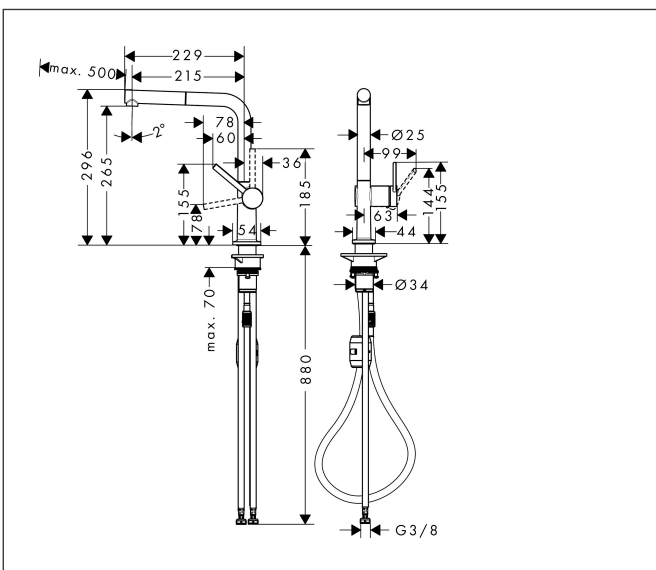

Ritning

Teknologi

Stråltyper

Koder/standarder

- STA 1656

Cerifikat