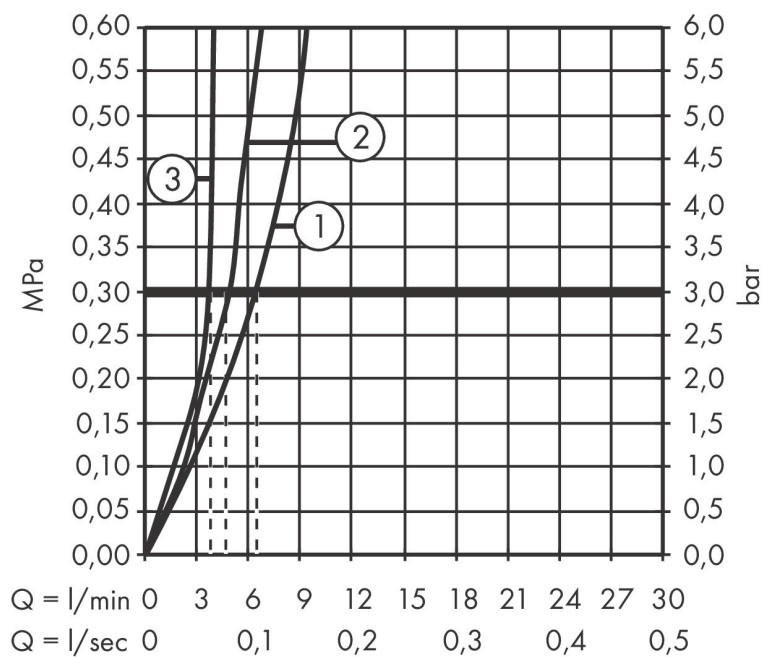

Varumärke	hansgrohe
Art. Namn	Aquno Select M81 1-grepps köksblandare 170, med utdragbar handdusch, 3jet
Art. Nr.	73837000
RSK-nr.	8311340
Ytskikt	Krom
Pos	1

Flödesdiagram

- 1 Normalstråle
- 2 Duschstråle
- 3 SatinFlow