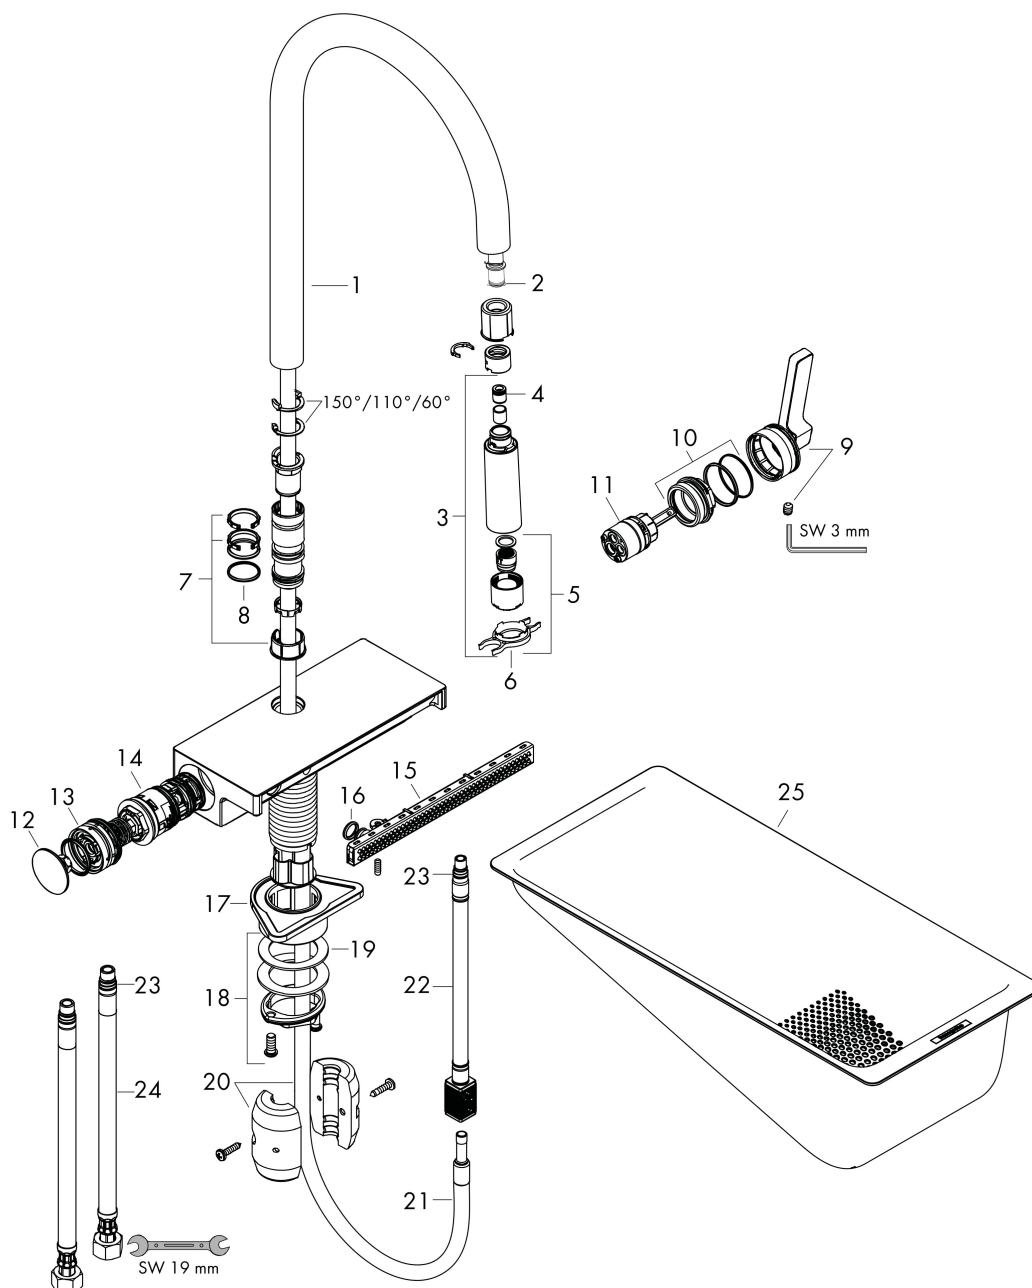

reddot winner 2020
best of the best

Produktbild

Funktioner

- består av: 1-grepps köksblandare, flerk Funktions sil
- ComfortZone 170
- svängradie inställningsbar i 3 steg på 60°, 110° eller 150°
- laminarstråle, duschstråle, SatinFlow
- växla mellan SatinFlow och utdragbar dusch med en knapptryckning
- duschstråle låsbar, strålåterställning med knapptryckning
- MagFit magnetisk duschhållare
- maximal flödesmängd vid 3 bar: 7 l/min
- keramisk avstängning
- G 3/8 anslutningar
- backventil integrerad
- inte lämplig för genomströmningsberedare
- förlängningsmått upp till 50 cm
- ljudklass: I
- flödesklass: O
- kranhål på Ø 35 mm krävs
- mitten av kranhålet bör borraras max. 50 mm från diskhons bakkant
- LEED: baslinje - max. 8,3 l/min
- BREEAM: nivå 2 - max. 7,5 l/min

Flödesdiagram

- 1 Normalstråle
- 2 Duschstråle
- 3 SatinFlow

| | |
|-----------|---|
| Varumärke | hansgrohe |
| Art. Namn | Aquino Select M81 1-grepps köksblandare 170, med utdragbar handdusch, 3jet |
| Art. Nr. | 73837000 |
| RSK-nr. | 8311340 |
| Ytsikt | Krom |
| Pos | 1 |

Reservdelsritning för byggnadsår: >12/19

Varumärke hansgrohe
 Art. Namn **Aquano Select M81** 1-grepps köksblandare 170, med utdragbar handdusch, 3jet
 Art. Nr. 73837000
 RSK-nr. 8311340
 Ytskikt Krom
 Pos 1