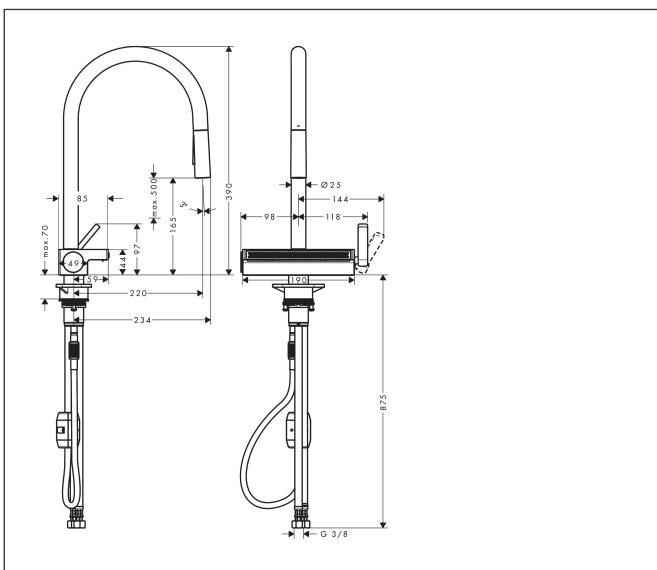

Ritning

Teknologi

Stråltyper

Koder/standarder

- STA 1656

Certifikat