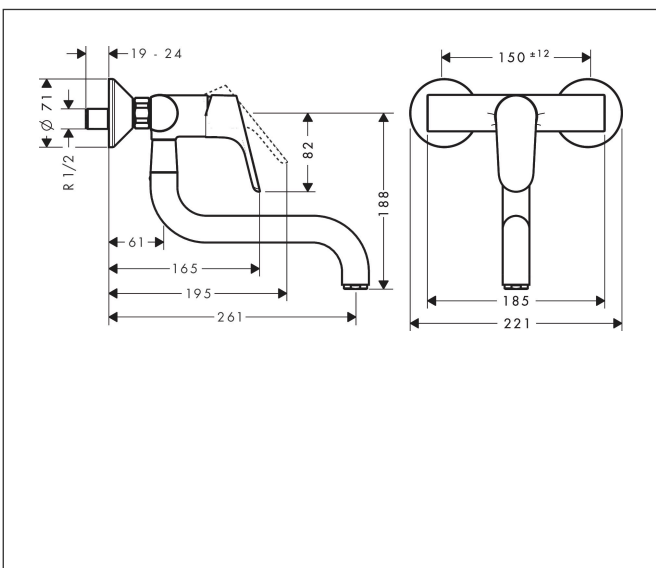

Ritning

Teknologi

Stråltyper

Koder/standarder

- STA 1373

Cerifikat