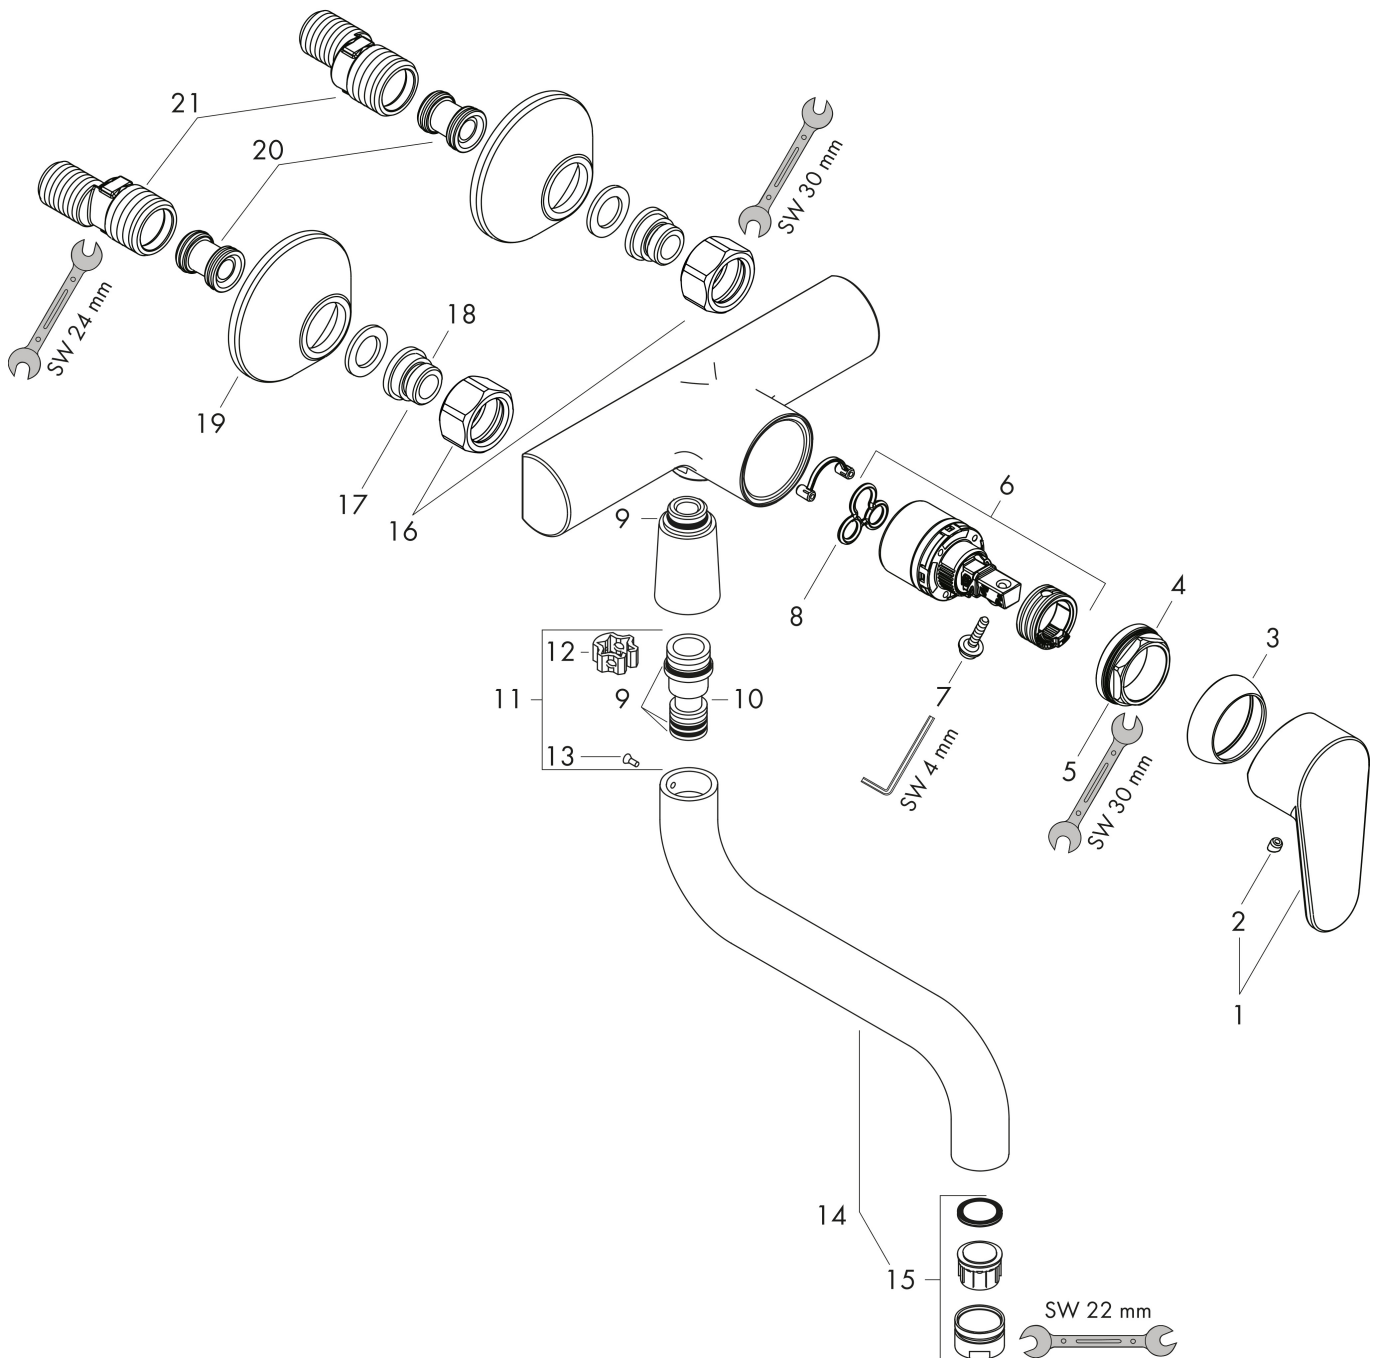

Varumärke	hansgrohe
Art. Namn	Focus M41 1-grepps köksblandare för väggmontage med låg pip, 1 jet
Art. Nr.	31825000
RSK-nr.	8311563
Ytskikt	Krom
Pos	1

Reservdelsritning för byggnadsår: >11/12