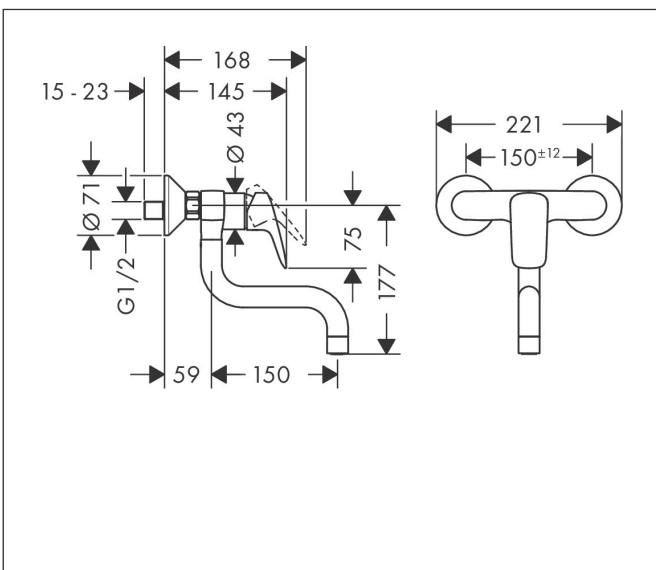

Ritning

Teknologi

Stråltyper

Koder/standarder

- STA 1373

Certifikat