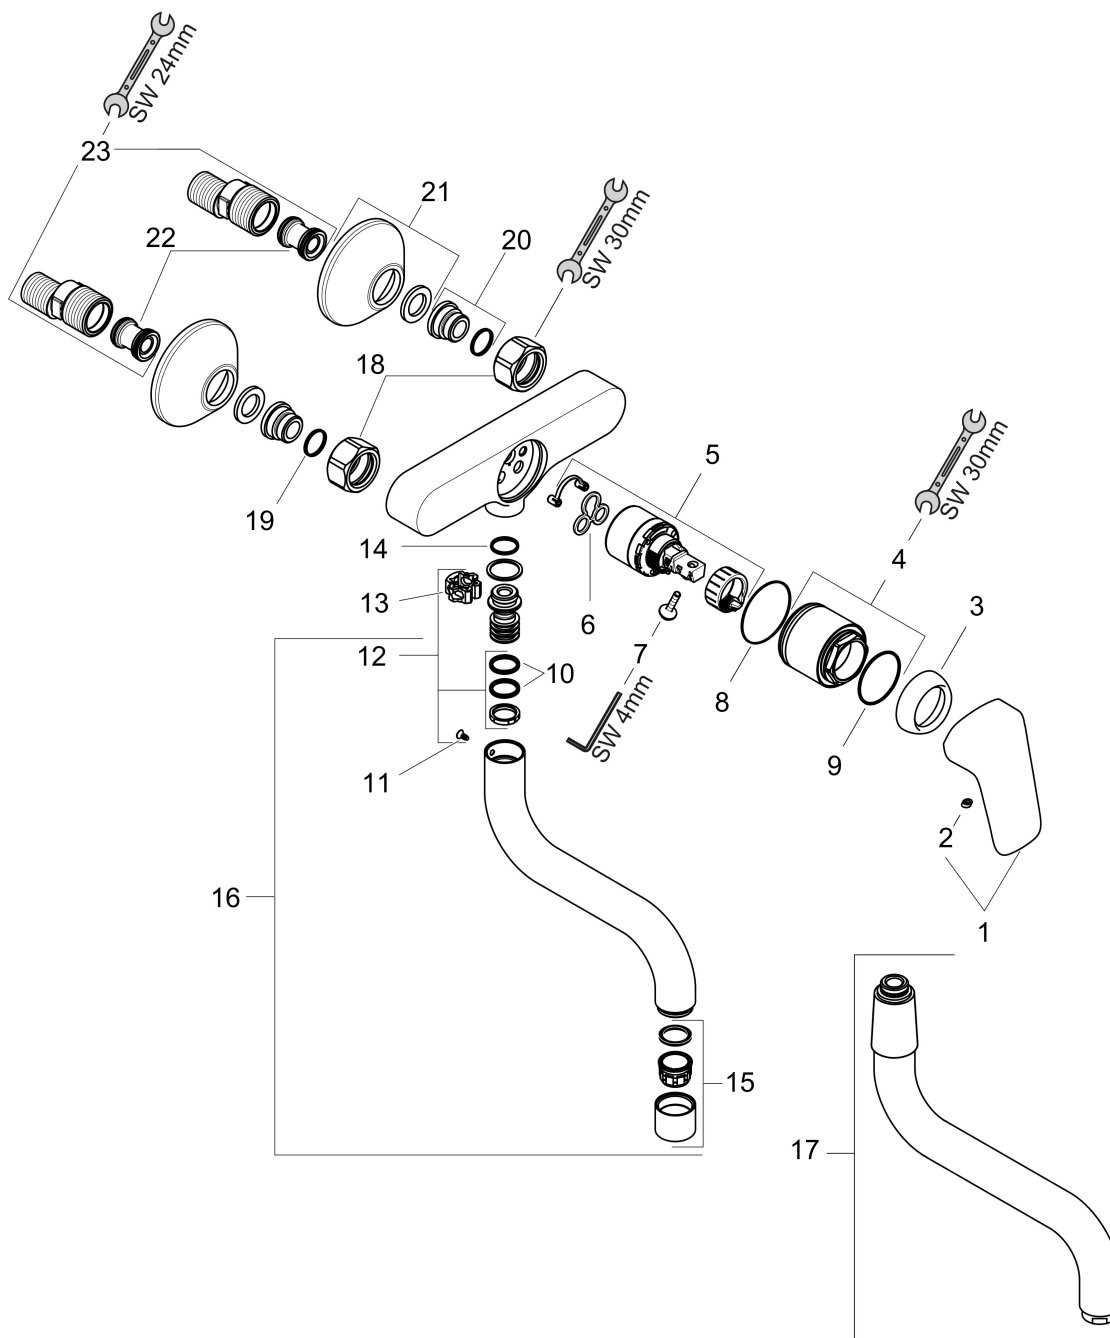

Varumärke	hansgrohe
Art. Namn	Logis M31 1-grepps köksblandare för väggmontage med låg pip, 1 jet
Art. Nr.	71836000
RSK-nr.	8311566
Ytskikt	Krom
Pos	1

Reservdelsritning för byggnadsår: >02/15