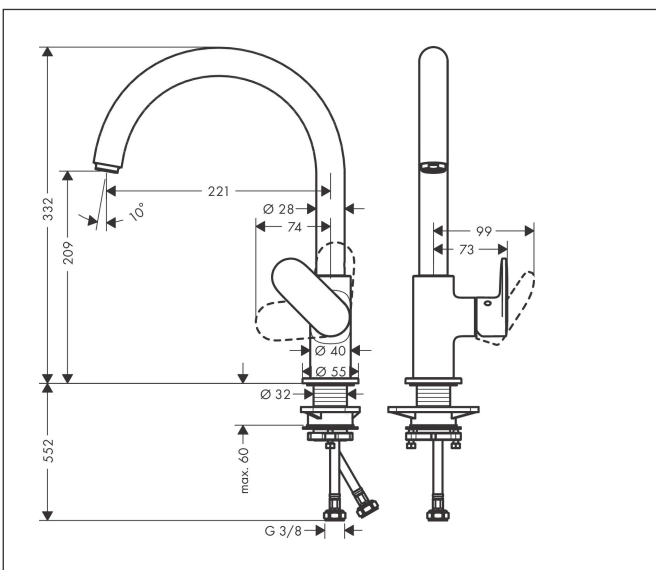

Varumärke	hansgrohe
Art. Namn	Vernis Blend M35 1-grepps köksblandare 210, 1jet
Art. Nr.	71870670
RSK-nr.	8311568
Ytskikt	Matt svart
Pos	1

Produktbild

Funktioner

- ComfortZone 210
- svänggradie inställningsbar i 2 steg på 120° eller 360°
- normalstråle
- maximal flödesmängd vid 3 bar: 11,1 l/min
- keramisk avstängning
- G 3/8 anslutningar
- lämplig för genomströmningsberedare
- ljudklass: II
- flödesklass: C
- BREEAM: baslinje - max. 12,0 l/min

Ritning

Teknologi

Stråltyper

Koder/standarder

- STA 1713

Cerifikat

Varumärke hansgrohe
 Art. Namn **Vernis Blend M35** 1-grepps köksblandare 210, 1jet
 Art. Nr. 71870670
 RSK-nr. 8311568
 Ytsikt Matt svart
 Pos 1

Flödesdiagram

Varumärke	hansgrohe
Art. Namn	Vernis Blend M35 1-grepps köksblandare 210, 1jet
Art. Nr.	71870670
RSK-nr.	8311568
Ytskikt	Matt svart
Pos	1

Reservdelsritning för byggnadsår: >04/21

Varumärke hansgrohe
 Art. Namn **Vernis Blend M35** 1-grepps köksblandare 210, 1jet
 Art. Nr. 71870670
 RSK-nr. 8311568
 Ytskikt Matt svart
 Pos 1

Reservdelstilla för byggnadsår: >04/21

Pos.	Beskrivning	Art.nr.
1	Pip kpl.	93880670
2	Luftblandare M24x1	93881670
3	Tätningssät	93689000
4	Grepp	93691670
5	täckbricka, grepp	96338000
6	null	93692670
7	Mutter	93693000
8	Kartusch kpl.	97685000
9	Säkringsskruv	95140000
10	Tätning	98865000
11	Rosett	93946670
12	Tätning	93694000
13	Fästdel	97523000
14	null	13961000
15	Anslutningsslang 600 mm M8x0,75 G3/8	96510000
16	O-ring 6,6x1,6	93019000
a	null	13898000