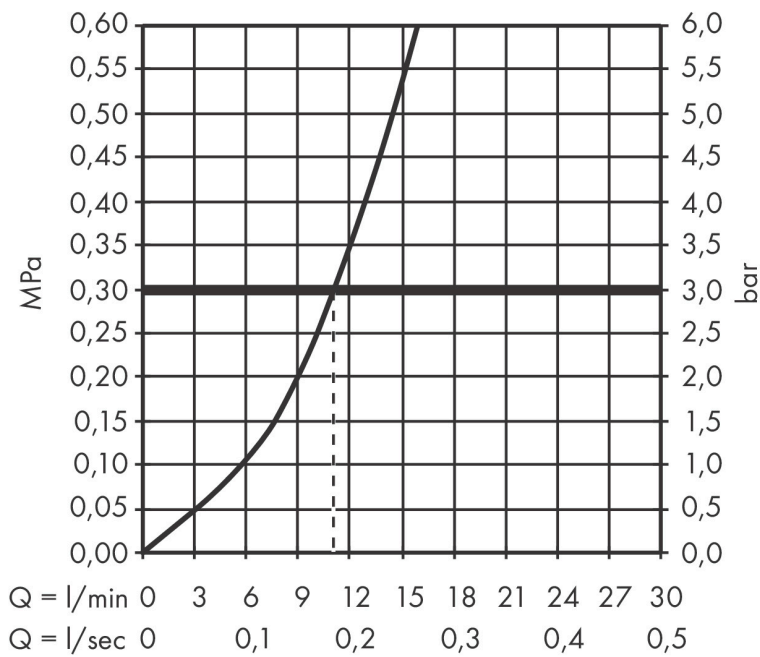

Varumärke hansgrohe
Art. Namn **Vernis Blend M35** 1-grepps köksblandare 210, 1jet
Art. Nr. 71870670
RSK-nr. 8311568
Ytsikt Matt svart
Pos 1

Flödesdiagram