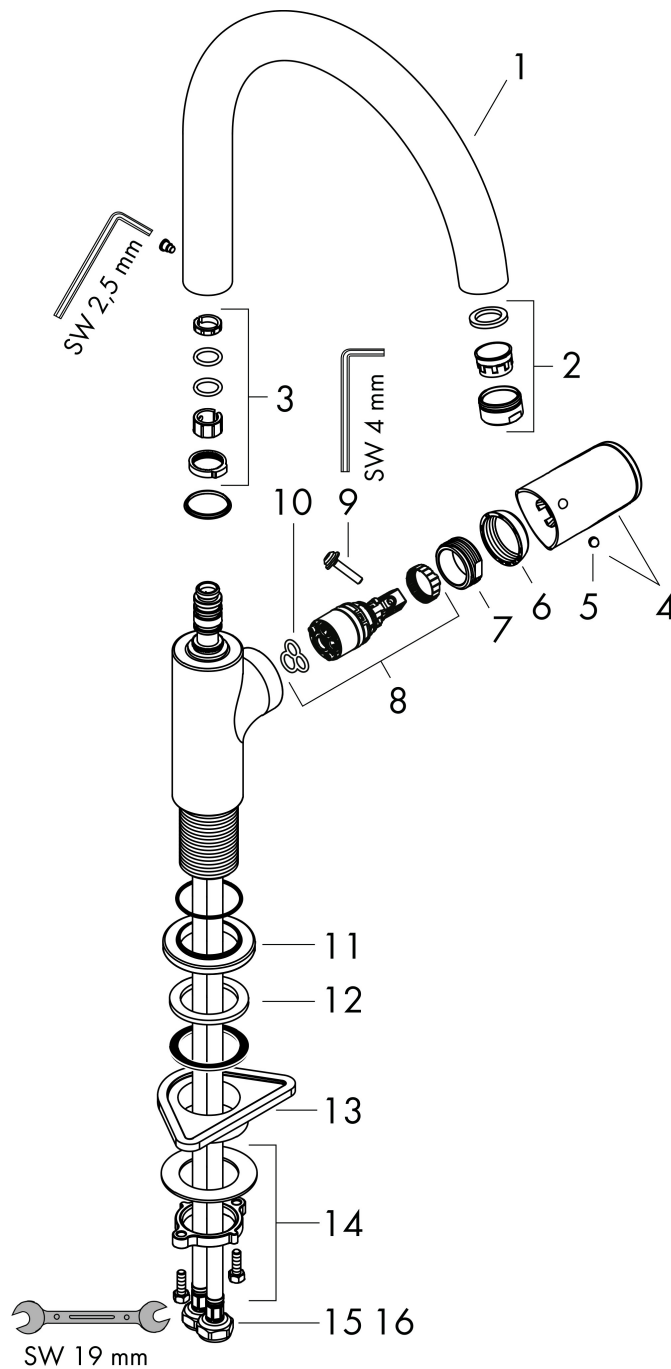

Varumärke	hansgrohe
Art. Namn	Vernis Blend M35 1-grepps köksblandare 210, 1jet
Art. Nr.	71870670
RSK-nr.	8311568
Ytskikt	Matt svart
Pos	1

Produktbild

Funktioner

- ComfortZone 210
- svänggradie inställningsbar i 2 steg på 120° eller 360°
- normalstråle
- maximal flödesmängd vid 3 bar: 11,1 l/min
- keramisk avstängning
- G 3/8 anslutningar
- lämplig för genomströmningsberedare
- ljudklass: II
- flödesklass: C
- BREEAM: baslinje - max. 12,0 l/min

Ritning

Teknologi

Stråltyper

Koder/standarder

- STA 1713

Cerifikat

Varumärke hansgrohe
 Art. Namn **Vernis Blend M35** 1-grepps köksblandare 210, 1jet
 Art. Nr. 71870670
 RSK-nr. 8311568
 Ytsikt Matt svart
 Pos 1

Flödesdiagram

Varumärke	hansgrohe
Art. Namn	Vernis Blend M35 1-grepps köksblandare 210, 1jet
Art. Nr.	71870670
RSK-nr.	8311568
Ytskikt	Matt svart
Pos	1

Reservdelsritning för byggnadsår: >04/21

Varumärke hansgrohe
 Art. Namn **Vernis Blend M35** 1-grepps köksblandare 210, 1jet
 Art. Nr. 71870670
 RSK-nr. 8311568
 Ytskikt Matt svart
 Pos 1

Reservdelstilla för byggnadsår: >04/21

Pos.	Beskrivning	Art.nr.
1	Pip kpl.	93880670
2	Luftblandare M24x1	93881670
3	Tätningssät	93689000
4	Grepp	93691670
5	täckbricka, grepp	96338000
6	null	93692670
7	Mutter	93693000
8	Kartusch kpl.	97685000
9	Säkringsskruv	95140000
10	Tätning	98865000
11	Rosett	93946670
12	Tätning	93694000
13	Fästdel	97523000
14	null	13961000
15	Anslutningsslang 600 mm M8x0,75 G3/8	96510000
16	O-ring 6,6x1,6	93019000
a	null	13898000