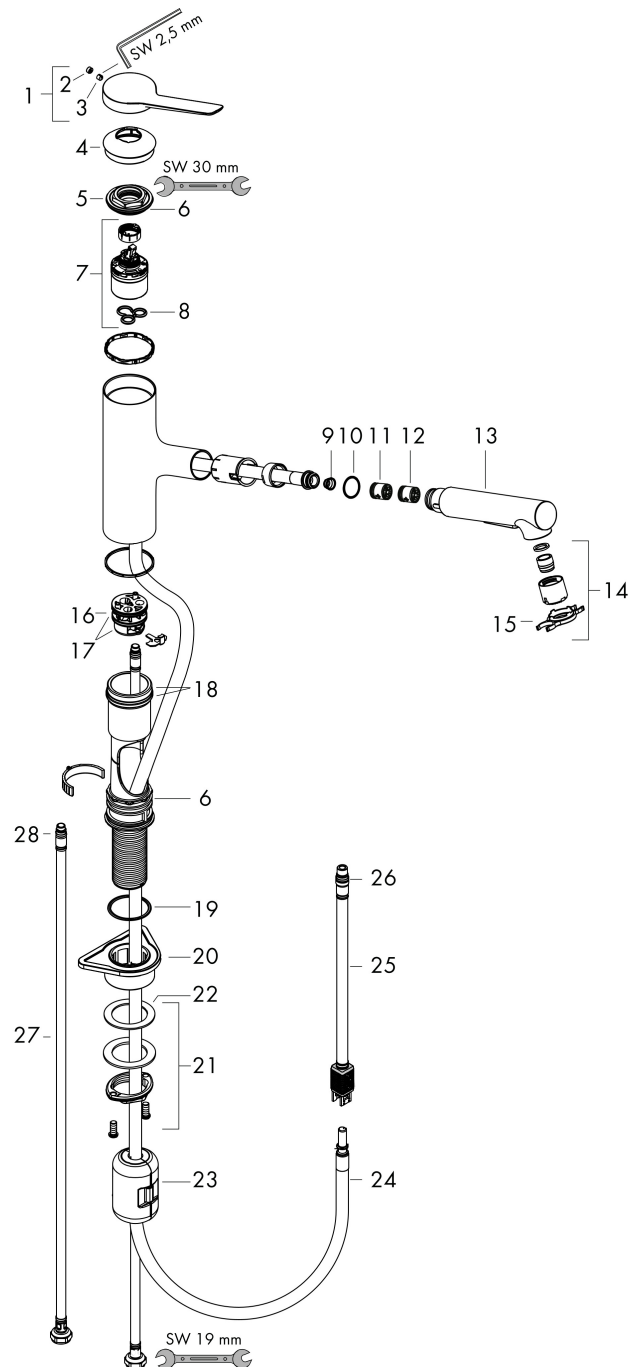

Varumärke	hansgrohe
Art. Namn	Zesis M33 1-grepps köksblandare 150, med utdragbar dusch, 2jet
Art. Nr.	74800000
RSK-nr.	8311601
Ytskikt	Krom
Pos	1

Reservdelsritning för byggnadsår: >12/21