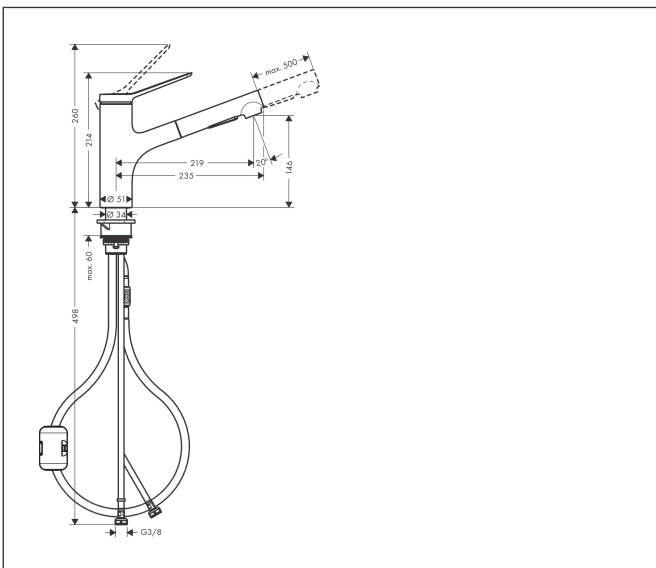

Ritning

Teknologi

Stråltyper

Koder/standarder

- STA 1713

Certifikat