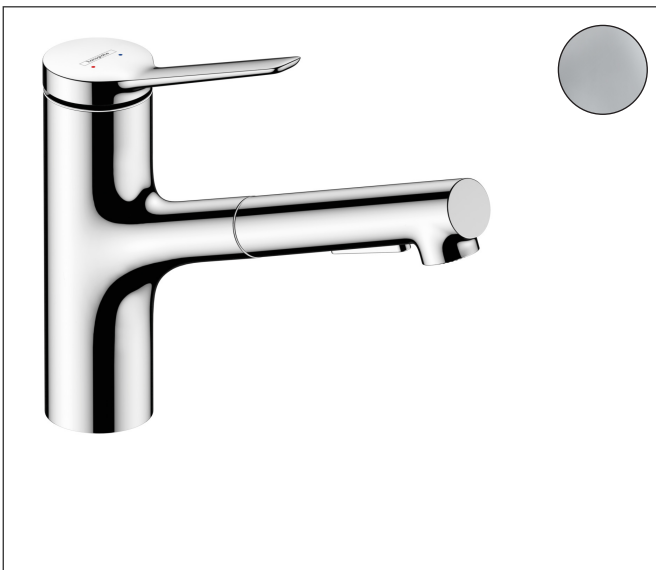

Varumärke	hansgrohe
Art. Namn	<b>Zesis M33</b> 1-grepps köksblandare 150, med utdragbar dusch, 2jet
Art. Nr.	74800000
RSK-nr.	8311601
Ytsikt	Krom
Pos	1

## Produktbild

## Funktioner

- ComfortZone 150
- svängradie 150°
- laminarstråle, duschstråle
- låsbar duschstråle som ändras med en tryckknapp och återställs automatiskt när kranen stängs
- quick connect anslutningslang
- maximal flödesmängd vid 3 bar: 8,2 l/min
- keramisk avstängning
- G 3/8 anslutningar
- temperaturbegränsning inställningsbar
- backventil integrerad
- lämplig för genomströmningsberedare
- förlängningsmått upp till 50 cm
- ljudklass: I
- flödesklass: O
- LEED: baslinje - max. 8,3 l/min
- BREEAM: nivå 1 - max. 10,0 l/min