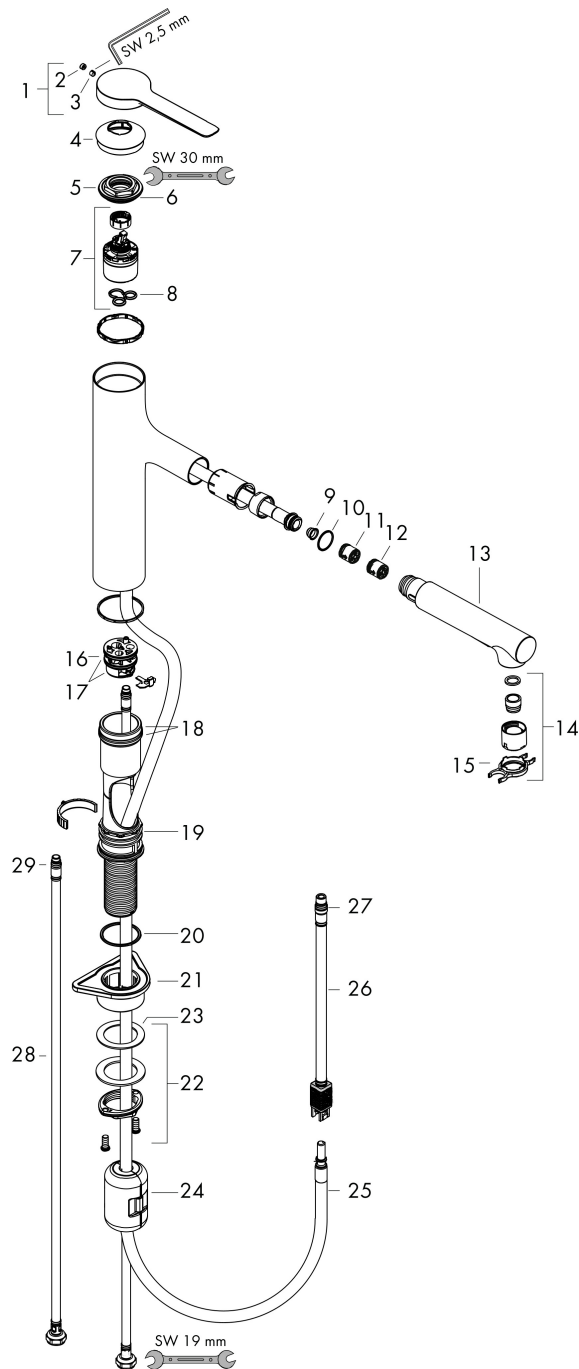

Varumärke	hansgrohe
Art. Namn	Zesis M33 1-grepps köksblandare 160, med utdragbar dusch, 2jet
Art. Nr.	74801000
RSK-nr.	8311606
Ytskikt	Krom
Pos	1

Reservdelsritning för byggnadsår: >12/21