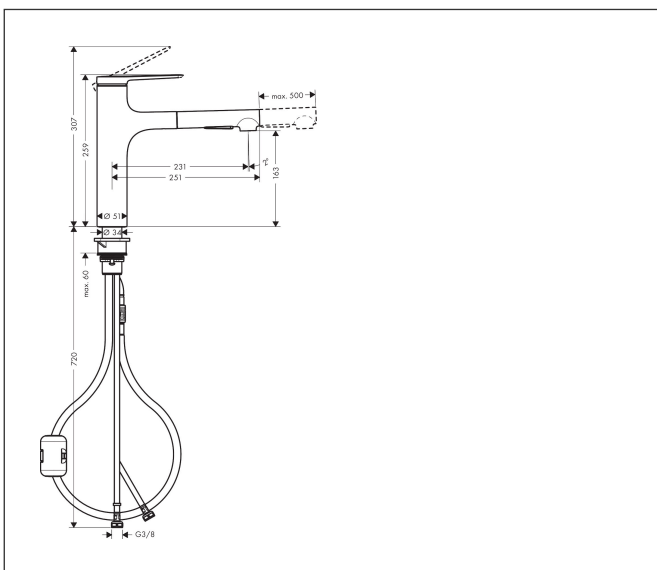

Ritning

Teknologi

Stråltyper

Koder/standarder

- STA 1713

Cerifikat